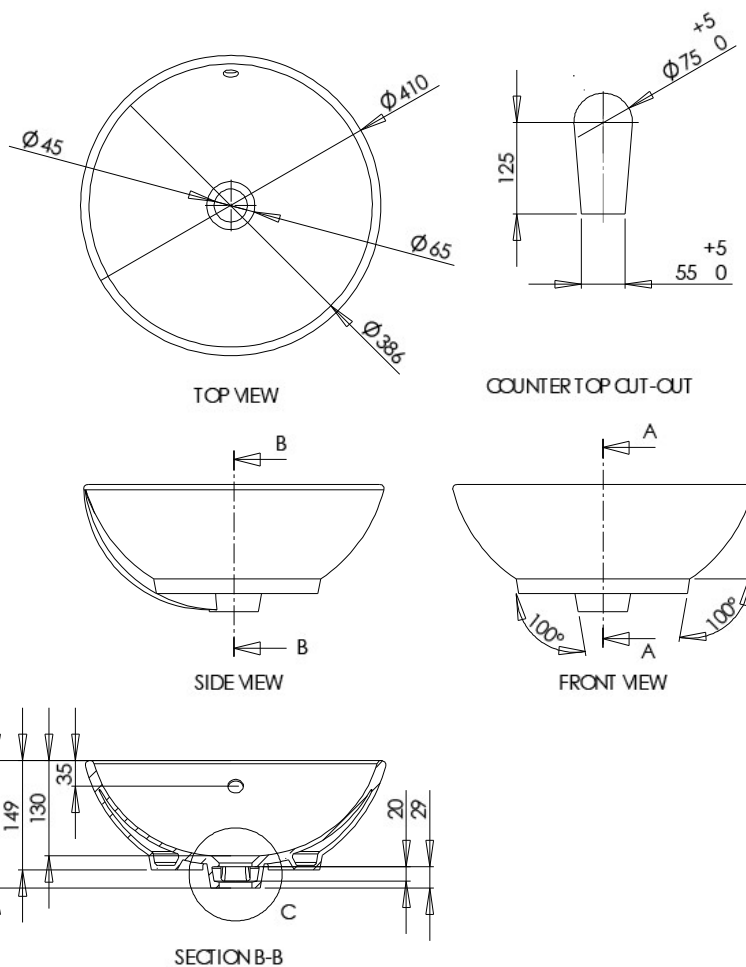

PILAR - LAVABO A POSER

SKU 018056

PILAR - LAVABO A POSER

SKU 018056

Dimensions: largeur: 410 mm
 profondeur: 410 mm
 hauteur: 174 mm

Matériel: céramique

Couleur: blanc

Caractéristiques:

- lavabo rond à poser
- avec trop-plein
- sans plage de robinet
- ne peut pas être monté plat sur tablette