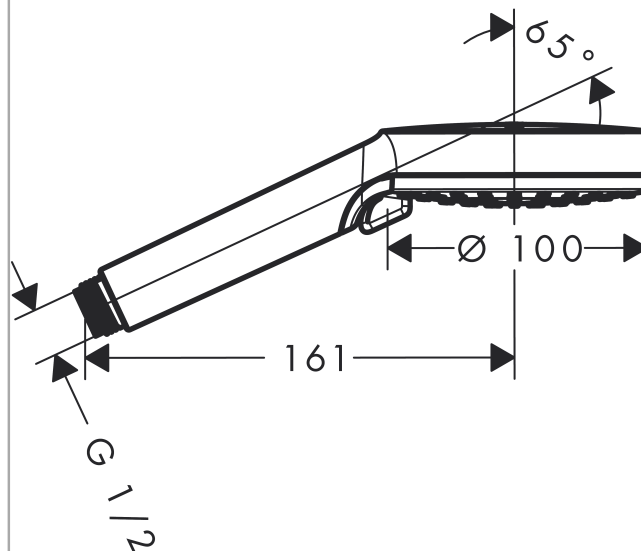

Crometta

Crometta Vario EcoSmart 9 l/min handdouche

Oppervlakken: wit/chroom Art.-nr.: 26332400

Beschrijving

Functies

- straalstijfoppervlak: 100 mm
- straalsoortomschakeling d.m.v. draaibare straalstijf
- straalsoort: Rain, IntenseRain
- maximaal debiet (bij 3 bar): 9 l/min
- met inwendige watervoering
- uitspoelbare vuilopvangzeef
- aansluitdraad G ½
- geschikt voor geisers
- Geluidsklasse: I
- debietklasse: B

Technologie

Designprijzen

Productafbeelding

Maattekening

Doorstroomdiagram

De verbruikswaarden werden in overeenstemming met de praktijk met de bijbehorende armaturen (thermostaat/mengkraan/inbouwventiel) gemeten.