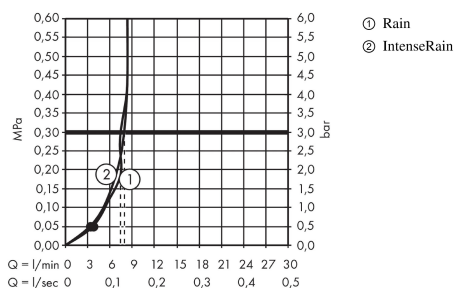

Crometta

Crometta Vario EcoSmart 9 l/min handdouche

Oppervlakken: wit/chroom Art.-nr.: 26332400

Beschrijving

Functies

- straalstijfoppervlak: 100 mm
- straalsoortomschakeling d.m.v. draaibare straalstijf
- straalsoort: Rain, IntenseRain
- maximaal debiet (bij 3 bar): 9 l/min
- met inwendige watervoering
- uitspoelbare vuilopvangzeef
- aansluitdraad G ½
- geschikt voor geisers
- Geluidsklasse: I
- debietklasse: B

Technologie

Designprijzen

Productafbeelding

Maattekening

Doorstroomdiagram

De verbruikswaarden werden in overeenstemming met de praktijk met de bijbehorende armaturen (thermostaat/mengkraan/inbouwventiel) gemeten.