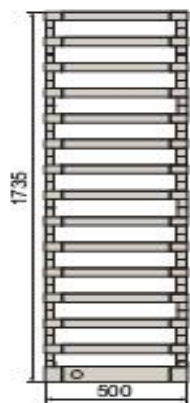

STEP E by Irsap – design radiator

SKU 519250

**STEP E by Irsap – design radiator****SKU 519250**

- Materiaal:** Aluminium
- Kleur:** Beschikbaar in 4 kleuren: parelwit, verchromd, mat verchromd, zwart verchromd
- Kenmerken:** Elektrische design radiator uit horizontale platte buizen in aluminium met hoogte van 40 mm. Elk onderdeel van de verwarmingslichamen werd tot in het kleinste detail doordacht. Een uniek voorbeeld hiervan vormt de ingewerkte regeleenheid in de de onderste platte buis.
Designer: Antonio Citterio & Sergio Brioschi
3 modellen
- Warmteafgifte*:** De warmteafgifte is berekend op de radiatoren in parelwitte uitvoering. In verchromde en mat verchromde uitvoering vermindert de warmteafgifte ongeveer met 30 %. In zwart verchromde uitvoering vermindert de warmteafgifte ongeveer met 22 %.
- Toebehoren:** Bevestigingsmateriaal voor wandmontage wordt meegeleverd in de verpakking van de radiator.

SKU	Model	H mm	L mm	Diepte mm	Gewicht kg	Elektrisch vermogen(*) Watt	Kleur
519250	Step_E_775_500	775	500	107-114	10,50	250	parelwit verchromd mat verchromd zwart verchromd
519251	Step_E_775_500	775	500	107-114	10,50		
519252	Step_E_775_500	775	500	107-114	10,50		
519253	Step_E_775_500	775	500	107-114	10,50		
519255	Step_E_1255_500	1255	500	107-114	20,50	450	parelwit verchromd mat verchromd zwart verchromd
519256	Step_E_1255_500	1255	500	107-114	20,50		
519257	Step_E_1255_500	1255	500	107-114	20,50		
519258	Step_E_1255_500	1255	500	107-114	20,50		
519260	Step_E_1735_500	1735	500	107-114	27,50	650	parelwit verchromd mat verchromd zwart verchromd
519261	Step_E_1735_500	1735	500	107-114	27,50		
519262	Step_E_1735_500	1735	500	107-114	27,50		
519263	Step_E_1735_500	1735	500	107-114	27,50		