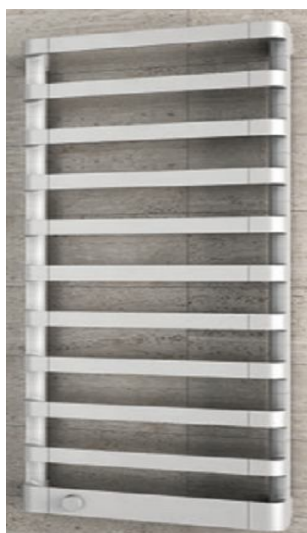

STEP E by Irsap – design radiator

SKU 519250

**STEP E by Irsap – design radiator****SKU 519250**

- Materiaal:** Aluminium
- Kleur:** Beschikbaar in 4 kleuren: parelwit, verchromd, mat verchromd, zwart verchromd
- Kenmerken:** Elektrische design radiator uit horizontale platte buizen in aluminium met hoogte van 40 mm. Elk onderdeel van de verwarmingslichamen werd tot in het kleinste detail doordacht. Een uniek voorbeeld hiervan vormt de ingewerkte regeleenheid in de de onderste platte buis.
Designer: Antonio Citterio & Sergio Brioschi
3 modellen
- Warmteafgifte*:** De warmteafgifte is berekend op de radiatoren in parelwitte uitvoering. In verchromde en mat verchromde uitvoering vermindert de warmteafgifte ongeveer met 30 %. In zwart verchromde uitvoering vermindert de warmteafgifte ongeveer met 22 %.
- Toebehoren:** Bevestigingsmateriaal voor wandmontage wordt meegeleverd in de verpakking van de radiator.

SKU	Model	H mm	L mm	Diepte mm	Gewicht kg	Elektrisch vermogen(*) Watt	Kleur
519250	Step_E_775_500	775	500	107-114	10,50	250	parelwit verchromd mat verchromd zwart verchromd
519251	Step_E_775_500	775	500	107-114	10,50		
519252	Step_E_775_500	775	500	107-114	10,50		
519253	Step_E_775_500	775	500	107-114	10,50		
519255	Step_E_1255_500	1255	500	107-114	20,50	450	parelwit verchromd mat verchromd zwart verchromd
519256	Step_E_1255_500	1255	500	107-114	20,50		
519257	Step_E_1255_500	1255	500	107-114	20,50		
519258	Step_E_1255_500	1255	500	107-114	20,50		
519260	Step_E_1735_500	1735	500	107-114	27,50	650	parelwit verchromd mat verchromd zwart verchromd
519261	Step_E_1735_500	1735	500	107-114	27,50		
519262	Step_E_1735_500	1735	500	107-114	27,50		
519263	Step_E_1735_500	1735	500	107-114	27,50		