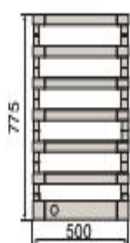

STEP E by Irsap – design radiator

SKU 519250

**STEP E by Irsap – design radiator****SKU 519250**

- Materiaal:** Aluminium
- Kleur:** Beschikbaar in 4 kleuren: parelwit, verchromd, mat verchromd, zwart verchromd
- Kenmerken:** Elektrische design radiator uit horizontale platte buizen in aluminium met hoogte van 40 mm. Elk onderdeel van de verwarmingslichamen werd tot in het kleinste detail doordacht. Een uniek voorbeeld hiervan vormt de ingewerkte regeleenheid in de de onderste platte buis.
Designer: Antonio Citterio & Sergio Brioschi
3 modellen
- Warmteafgifte*:** De warmteafgifte is berekend op de radiatoren in parelwitte uitvoering. In verchromde en mat verchromde uitvoering vermindert de warmteafgifte ongeveer met 30 %. In zwart verchromde uitvoering vermindert de warmteafgifte ongeveer met 22 %.
- Toebehoren:** Bevestigingsmateriaal voor wandmontage wordt meegeleverd in de verpakking van de radiator.

SKU	Model	H mm	L mm	Diepte mm	Gewicht kg	Elektrisch vermogen(*) Watt	Kleur
519250	Step_E_775_500	775	500	107-114	10,50	250	parelwit verchromd mat verchromd zwart verchromd
519251	Step_E_775_500	775	500	107-114	10,50		
519252	Step_E_775_500	775	500	107-114	10,50		
519253	Step_E_775_500	775	500	107-114	10,50		
519255	Step_E_1255_500	1255	500	107-114	20,50	450	parelwit verchromd mat verchromd zwart verchromd
519256	Step_E_1255_500	1255	500	107-114	20,50		
519257	Step_E_1255_500	1255	500	107-114	20,50		
519258	Step_E_1255_500	1255	500	107-114	20,50		
519260	Step_E_1735_500	1735	500	107-114	27,50	650	parelwit verchromd mat verchromd zwart verchromd
519261	Step_E_1735_500	1735	500	107-114	27,50		
519262	Step_E_1735_500	1735	500	107-114	27,50		
519263	Step_E_1735_500	1735	500	107-114	27,50		