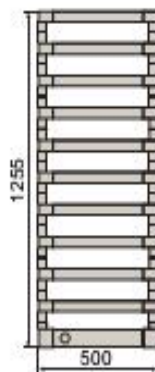

STEP E by Irsap – design radiator

SKU 519250

**STEP E by Irsap – design radiator****SKU 519250**

- Materiaal:** Aluminium
- Kleur:** Beschikbaar in 4 kleuren: parelwit, verchromd, mat verchromd, zwart verchromd
- Kenmerken:** Elektrische design radiator uit horizontale platte buizen in aluminium met hoogte van 40 mm. Elk onderdeel van de verwarmingslichamen werd tot in het kleinste detail doordacht. Een uniek voorbeeld hiervan vormt de ingewerkte regeleenheid in de de onderste platte buis.
Designer: Antonio Citterio & Sergio Brioschi
3 modellen
- Warmteafgifte*:** De warmteafgifte is berekend op de radiatoren in parelwitte uitvoering. In verchromde en mat verchromde uitvoering vermindert de warmteafgifte ongeveer met 30 %. In zwart verchromde uitvoering vermindert de warmteafgifte ongeveer met 22 %.
- Toebehoren:** Bevestigingsmateriaal voor wandmontage wordt meegeleverd in de verpakking van de radiator.

SKU	Model	H mm	L mm	Diepte mm	Gewicht kg	Elektrisch vermogen(*) Watt	Kleur
519250	Step_E_775_500	775	500	107-114	10,50	250	parelwit verchromd mat verchromd zwart verchromd
519251	Step_E_775_500	775	500	107-114	10,50		
519252	Step_E_775_500	775	500	107-114	10,50		
519253	Step_E_775_500	775	500	107-114	10,50		
519255	Step_E_1255_500	1255	500	107-114	20,50	450	parelwit verchromd mat verchromd zwart verchromd
519256	Step_E_1255_500	1255	500	107-114	20,50		
519257	Step_E_1255_500	1255	500	107-114	20,50		
519258	Step_E_1255_500	1255	500	107-114	20,50		
519260	Step_E_1735_500	1735	500	107-114	27,50	650	parelwit verchromd mat verchromd zwart verchromd
519261	Step_E_1735_500	1735	500	107-114	27,50		
519262	Step_E_1735_500	1735	500	107-114	27,50		
519263	Step_E_1735_500	1735	500	107-114	27,50		