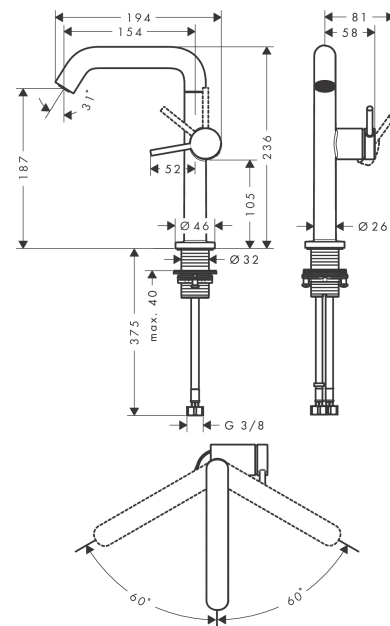

Tecturis S**ééngreeps wastafelkraan 210 Fine CoolStart met draaibare uitloop en afvoerplug**Oppervlakte finish: **mat zwart** Artikelnummer: **73360670****Beschrijving**

- ComfortZone grote bewegingsvrijheid bij het handenwassen dankzij ComfortZone 210
- voorsprong uitloop 154 mm
- uitloophoogte: 187 mm
- greepvariant: rechte greep
- met draaibare uitloop
- draaibereik met draaibare uitloop van 120° voor meer bewegingsvrijheid
- straalsoort: normale straal
- maximale doorstroomhoeveelheid bij 3 bar: 4 l/min
- keramisch kardoes
- incl. PushOpen G 1 ¼ wastegarnituur
- materiaal afvoergarnituur: Metaal
- koud water met de greep in de middenpositie, bespaart energie en kosten
- EU taxonomie: max 6l/min - substantiële bijdrage (SC) mogelijk

Artikeldetails

Vrijblijvende advies
verkoopprijs excl. BTW 353,10 €

Vrijblijvende advies
verkoopprijs incl. BTW 427,25 €

Technologie**Designprijzen****Productfoto****Maattekening**

Tecturis S

ééngreeps wastafelkraan 210 Fine CoolStart met draibare uitloop en afvoerplug

Oppervlakte finish: **mat zwart** Artikelnummer: **73360670**

Doorstroomdiagram