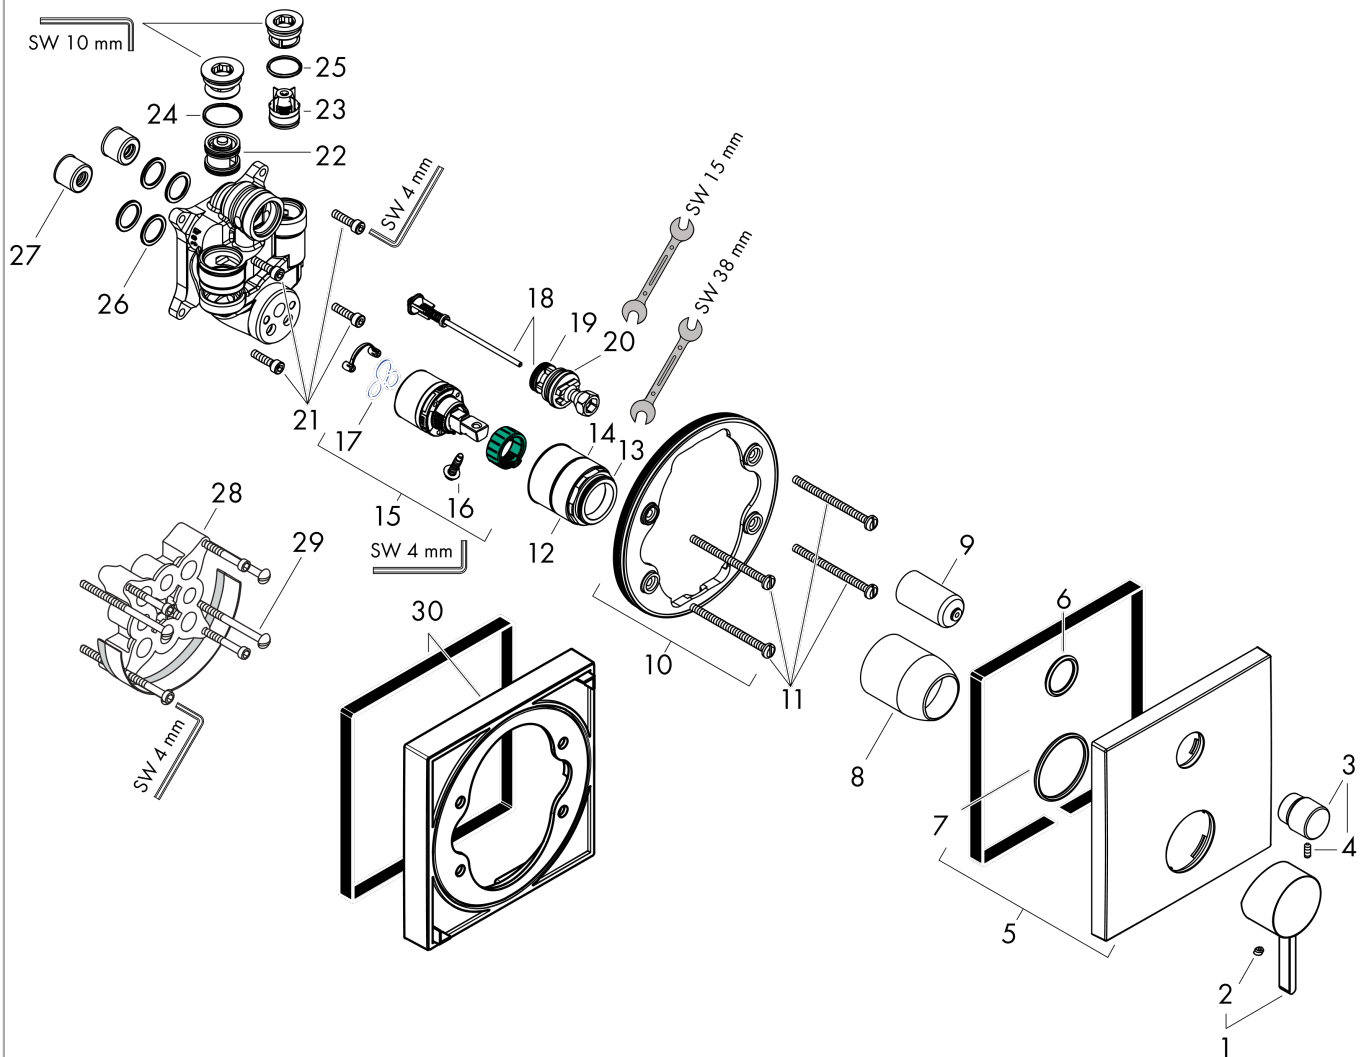

Finoris

ééngreeps badmengkraan inbouw met zekerheidscombinatie

Oppervlakte finish: **mat wit** Artikelnummer: **76416700**

Beschrijving

- maximale doorstroomhoeveelheid bij 3 bar: 25 l/min
- keramisch kardoos
- temperatuurbegrenzing instelbaar
- omstelling met automatische reset
- inbouwdeel
- wandmontage
- Kiwa K6161_Mechanical Mixers EN817

Finoris
ééngreeps badmengkraan inbouw met zekerheidscombinatie
 Oppervlakte finish: **mat wit** Artikelnummer: **76416700**

Explosietekening

Bouwjaar: >07/21

Finoris**ééngreeps badmengkraan inbouw met zekerheidscombinatie**Oppervlakte finish: **mat wit** Artikelnummer: **76416700****Reserveonderdelenlijst**

Bouwjaar: >07/21

Regel	Beschrijving	Artikelnummer	Prijs incl. BTW	VE
1	greep	94298700	-	1
2	greepstop	96338000	-	1
3	trekknop	98795700	-	1
4	inbusschroef M4x10	97667000	-	1
5	rozet 155 / 155 mm	94302700	-	1
6	O-ring 43x3	98418000	-	1
7	O-ring 23x3	98142000	-	1
8	huls	98790700	-	1
9	omstelhuls	98794700	-	1
10	rozetdrager	98793000	-	1
11	drager-schroef-set	96454000	-	1
12	moer	98796000	-	1
13	O-ring 30x1,5	98433000	-	1
14	O-ring 39x1,5	98400000	-	1
15	kardoes compl.	92730000	-	1
16	borgschroef	95140000	-	1
17	dichting	95008000	-	1
18	omstelling compl.	95014000	-	1
19	O-ring 16x2,3	98207000	-	1
20	O-ring 20x2,5	92602000	-	1
21	schroef-set	96525000	-	1
22	beluchter	96753000	-	1
23	terugslagklep	96655000	-	1
24	O-Ring 22x2	98185000	-	1
25	O-ring 19x2	98426000	-	1
26	O-ring 16x2	98133000	-	1
27	slagdemper	94073000	-	1
28	verlengset 25 mm	13595000	-	1
29	drager-schroef-set	97747000	-	1
30	verlengset 22 mm	13593700	-	1
a	Basisset	01800180	-	1