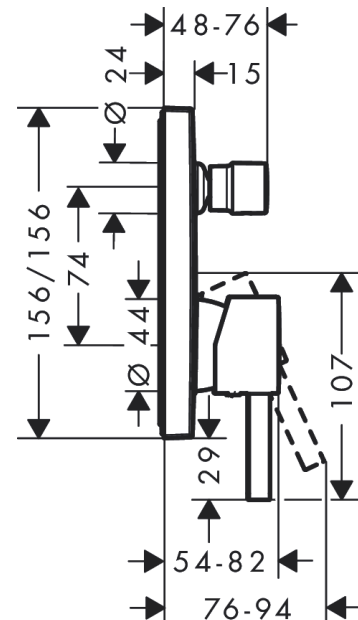

Finoris

ééngreeps badmengkraan inbouw met zekerheidscombinatie

Oppervlakte finish: **mat wit** Artikelnummer: **76416700**

Beschrijving

- maximale doorstroomhoeveelheid bij 3 bar: 25 l/min
- keramisch kardoos
- temperatuurbegrenzing instelbaar
- omstelling met automatische reset
- inbouwdeel
- wandmontage
- Kiwa K6161_Mechanical Mixers EN817

Artikeldetails

Vrijblijvende advies
verkoopprijs excl. BTW 442,75 €

Vrijblijvende advies
verkoopprijs incl. BTW 535,73 €

Designprijzen

reddot winner 2021

Productfoto

Maattekening

Doorstroomdiagram

Finoris
ééngreeps badmengkraan inbouw met zekerheidscombinatie
 Oppervlakte finish: **mat wit** Artikelnummer: **76416700**

Explosietekening

Bouwjaar: >07/21

Finoris**ééngreeps badmengkraan inbouw met zekerheidscombinatie**Oppervlakte finish: **mat wit** Artikelnummer: **76416700****Reserveonderdelenlijst**

Bouwjaar: >07/21

Regel	Beschrijving	Artikelnummer	Prijs incl. BTW	VE
1	greep	94298700	-	1
2	greepstop	96338000	-	1
3	trekknop	98795700	-	1
4	inbusschroef M4x10	97667000	-	1
5	rozet 155 / 155 mm	94302700	-	1
6	O-ring 43x3	98418000	-	1
7	O-ring 23x3	98142000	-	1
8	huls	98790700	-	1
9	omstelhuls	98794700	-	1
10	rozetdrager	98793000	-	1
11	drager-schroef-set	96454000	-	1
12	moer	98796000	-	1
13	O-ring 30x1,5	98433000	-	1
14	O-ring 39x1,5	98400000	-	1
15	kardoes compl.	92730000	-	1
16	borgschroef	95140000	-	1
17	dichting	95008000	-	1
18	omstelling compl.	95014000	-	1
19	O-ring 16x2,3	98207000	-	1
20	O-ring 20x2,5	92602000	-	1
21	schroef-set	96525000	-	1
22	beluchter	96753000	-	1
23	terugslagklep	96655000	-	1
24	O-Ring 22x2	98185000	-	1
25	O-ring 19x2	98426000	-	1
26	O-ring 16x2	98133000	-	1
27	slagdemper	94073000	-	1
28	verlengset 25 mm	13595000	-	1
29	drager-schroef-set	97747000	-	1
30	verlengset 22 mm	13593700	-	1
a	Basisset	01800180	-	1