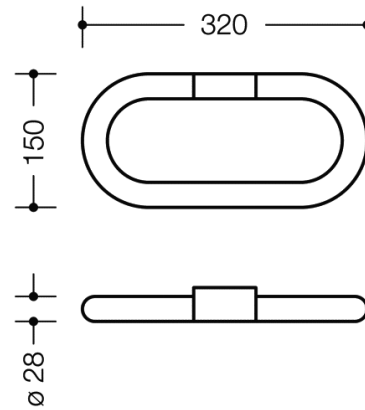

HEWI

HANDDOEKRING 477

SKU 216027

Kenmerken :

- langwerpig gevormde ring
- strak en functioneel, met een eenvoudige en tijdloze vormgeving
- dient voor het ophangen van handdoeken en ander wasgoed
- de ring kan gedraaid worden en kan in een hoek van 30° worden vastgezet
- eenvoudig te reinigen
- 320 mm breed, 150 mm hoog en 28 mm diep
- van hoogwaardige polyamide in de HEWI kleuren

Kleur :

wit

Referentie :

477.09.300.99