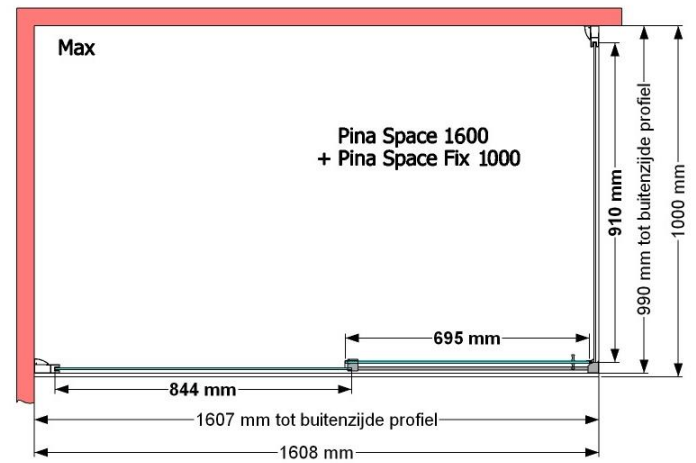

VAN MARCKE – PINA SPACE – PORTE COULISSANTE – 160 CM

SKU 224607

PHOTO

DIMENSIONS

Pina Space 1600

| | |
|--------------------------------|-------------------------------|
| | SKU 224607 |
| Type de porte de douche | Porte coulissante |
| Hauteur | 200 cm |
| Matériel profils | Aluminium |
| Finitions profils | Chromé |
| Finitions verre | Verre de sécurité transparent |
| Épaisseur verre | 6 mm |
| Traitement verre | Easy Clean |
| | |
| Sens de rotation | / |
| Extensibilité | 1550 - 1590 mm |
| Largeur d'accès | 692mm |
| | |
| Réversible | Oui |
| Lift-système | Non |
| Poignée | Oui |
| Fermeture magnétique | Nee |
| | |
| Certificats | CE |
| Garantie | 5 ans |
| | |
| Sans cadre | Non |
| Avec set de fixation | Oui |