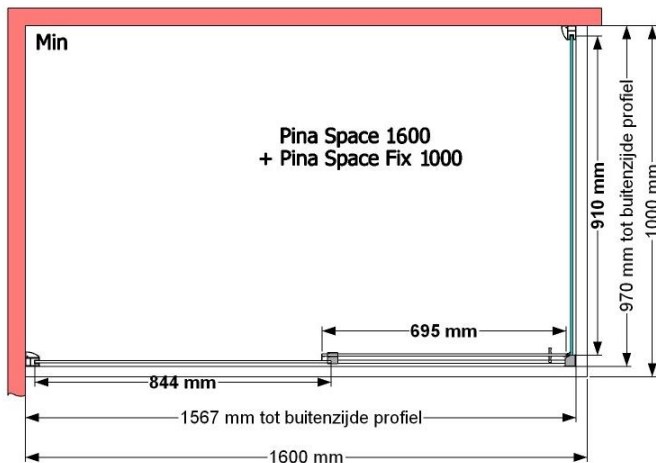

VAN MARCKE – PINA SPACE – PORTE COULISSANTE – 160 CM

SKU 224607

PHOTO

DIMENSIONS

Pina Space 1600

| | |
|--------------------------------|-------------------------------|
| | SKU 224607 |
| Type de porte de douche | Porte coulissante |
| Hauteur | 200 cm |
| Matériel profils | Aluminium |
| Finitions profils | Chromé |
| Finitions verre | Verre de sécurité transparent |
| Épaisseur verre | 6 mm |
| Traitement verre | Easy Clean |
| | |
| Sens de rotation | / |
| Extensibilité | 1550 - 1590 mm |
| Largeur d'accès | 692mm |
| | |
| Réversible | Oui |
| Lift-système | Non |
| Poignée | Oui |
| Fermeture magnétique | Nee |
| | |
| Certificats | CE |
| Garantie | 5 ans |
| | |
| Sans cadre | Non |
| Avec set de fixation | Oui |