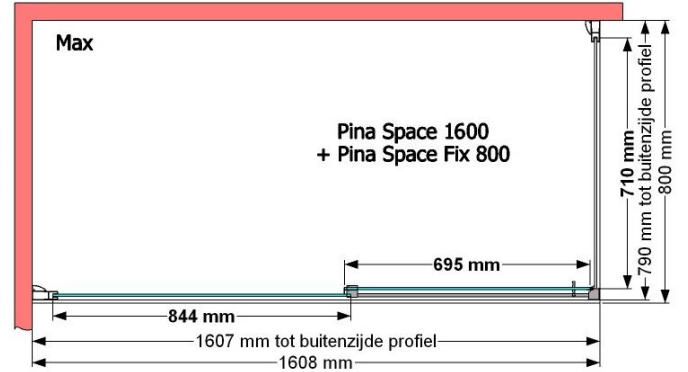

VAN MARCKE – PINA SPACE – PORTE COULISSANTE – 160 CM

SKU 224607

PHOTO

DIMENSIONS

Pina Space 1600

| | |
|--------------------------------|-------------------------------|
| | SKU 224607 |
| Type de porte de douche | Porte coulissante |
| Hauteur | 200 cm |
| Matériel profils | Aluminium |
| Finitions profils | Chromé |
| Finitions verre | Verre de sécurité transparent |
| Épaisseur verre | 6 mm |
| Traitement verre | Easy Clean |
| | |
| Sens de rotation | / |
| Extensibilité | 1550 - 1590 mm |
| Largeur d'accès | 692mm |
| | |
| Réversible | Oui |
| Lift-système | Non |
| Poignée | Oui |
| Fermeture magnétique | Nee |
| | |
| Certificats | CE |
| Garantie | 5 ans |
| | |
| Sans cadre | Non |
| Avec set de fixation | Oui |