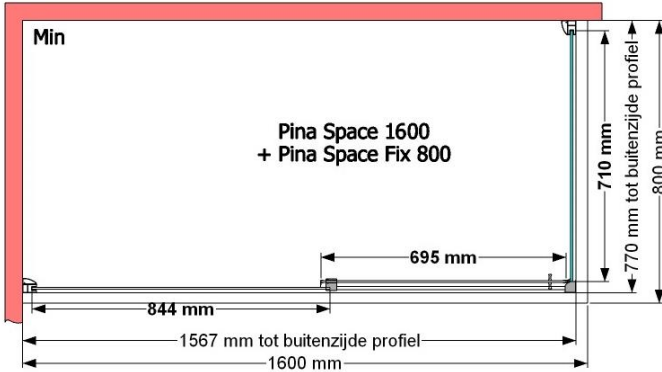

VAN MARCKE – PINA SPACE – PORTE COULISSANTE – 160 CM

SKU 224607

PHOTO

DIMENSIONS

Pina Space 1600

| | |
|--------------------------------|-------------------------------|
| | SKU 224607 |
| Type de porte de douche | Porte coulissante |
| Hauteur | 200 cm |
| Matériel profils | Aluminium |
| Finitions profils | Chromé |
| Finitions verre | Verre de sécurité transparent |
| Épaisseur verre | 6 mm |
| Traitement verre | Easy Clean |
| | |
| Sens de rotation | / |
| Extensibilité | 1550 - 1590 mm |
| Largeur d'accès | 692mm |
| | |
| Réversible | Oui |
| Lift-système | Non |
| Poignée | Oui |
| Fermeture magnétique | Nee |
| | |
| Certificats | CE |
| Garantie | 5 ans |
| | |
| Sans cadre | Non |
| Avec set de fixation | Oui |