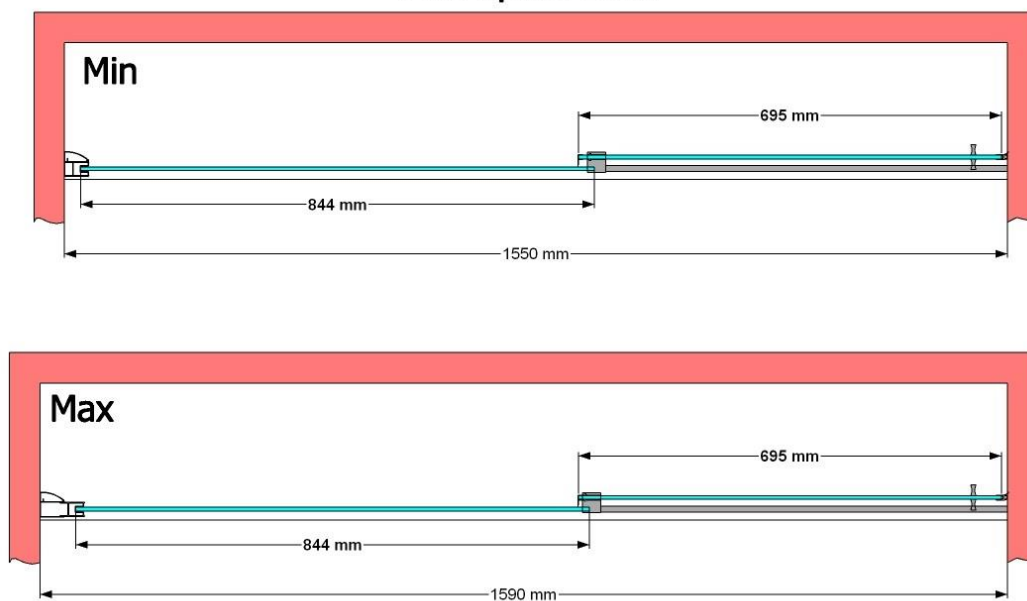

VAN MARCKE – PINA SPACE – PORTE COULISSANTE – 160 CM

SKU 224607

PHOTO

DIMENSIONS

Pina Space 1600

| | |
|--------------------------------|-------------------------------|
| | SKU 224607 |
| Type de porte de douche | Porte coulissante |
| Hauteur | 200 cm |
| Matériel profils | Aluminium |
| Finitions profils | Chromé |
| Finitions verre | Verre de sécurité transparent |
| Épaisseur verre | 6 mm |
| Traitement verre | Easy Clean |
| | |
| Sens de rotation | / |
| Extensibilité | 1550 - 1590 mm |
| Largeur d'accès | 692mm |
| | |
| Réversible | Oui |
| Lift-système | Non |
| Poignée | Oui |
| Fermeture magnétique | Nee |
| | |
| Certificats | CE |
| Garantie | 5 ans |
| | |
| Sans cadre | Non |
| Avec set de fixation | Oui |