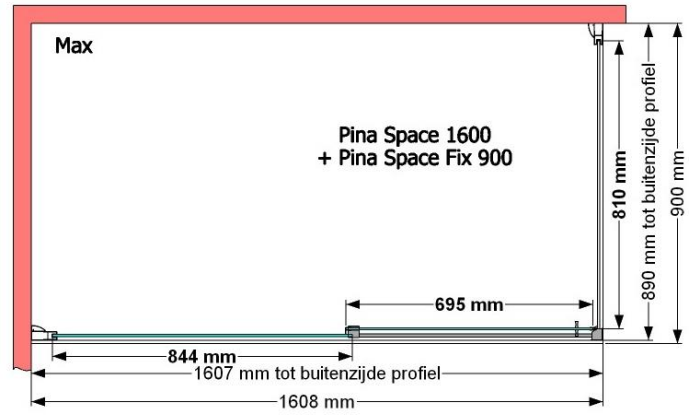

VAN MARCKE – PINA SPACE – PORTE COULISSANTE – 160 CM

SKU 224607

PHOTO

DIMENSIONS

Pina Space 1600

| | |
|--------------------------------|-------------------------------|
| | SKU 224607 |
| Type de porte de douche | Porte coulissante |
| Hauteur | 200 cm |
| Matériel profils | Aluminium |
| Finitions profils | Chromé |
| Finitions verre | Verre de sécurité transparent |
| Épaisseur verre | 6 mm |
| Traitement verre | Easy Clean |
| | |
| Sens de rotation | / |
| Extensibilité | 1550 - 1590 mm |
| Largeur d'accès | 692mm |
| | |
| Réversible | Oui |
| Lift-système | Non |
| Poignée | Oui |
| Fermeture magnétique | Nee |
| | |
| Certificats | CE |
| Garantie | 5 ans |
| | |
| Sans cadre | Non |
| Avec set de fixation | Oui |