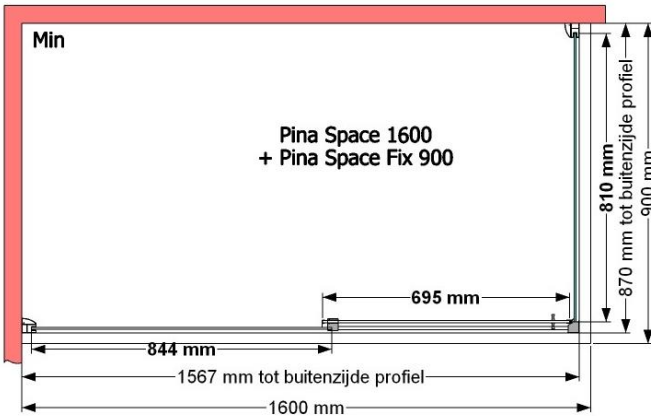

VAN MARCKE – PINA SPACE – PORTE COULISSANTE – 160 CM

SKU 224607

PHOTO

DIMENSIONS

Pina Space 1600

| | |
|--------------------------------|-------------------------------|
| | SKU 224607 |
| Type de porte de douche | Porte coulissante |
| Hauteur | 200 cm |
| Matériel profils | Aluminium |
| Finitions profils | Chromé |
| Finitions verre | Verre de sécurité transparent |
| Épaisseur verre | 6 mm |
| Traitement verre | Easy Clean |
| | |
| Sens de rotation | / |
| Extensibilité | 1550 - 1590 mm |
| Largeur d'accès | 692mm |
| | |
| Réversible | Oui |
| Lift-système | Non |
| Poignée | Oui |
| Fermeture magnétique | Nee |
| | |
| Certificats | CE |
| Garantie | 5 ans |
| | |
| Sans cadre | Non |
| Avec set de fixation | Oui |