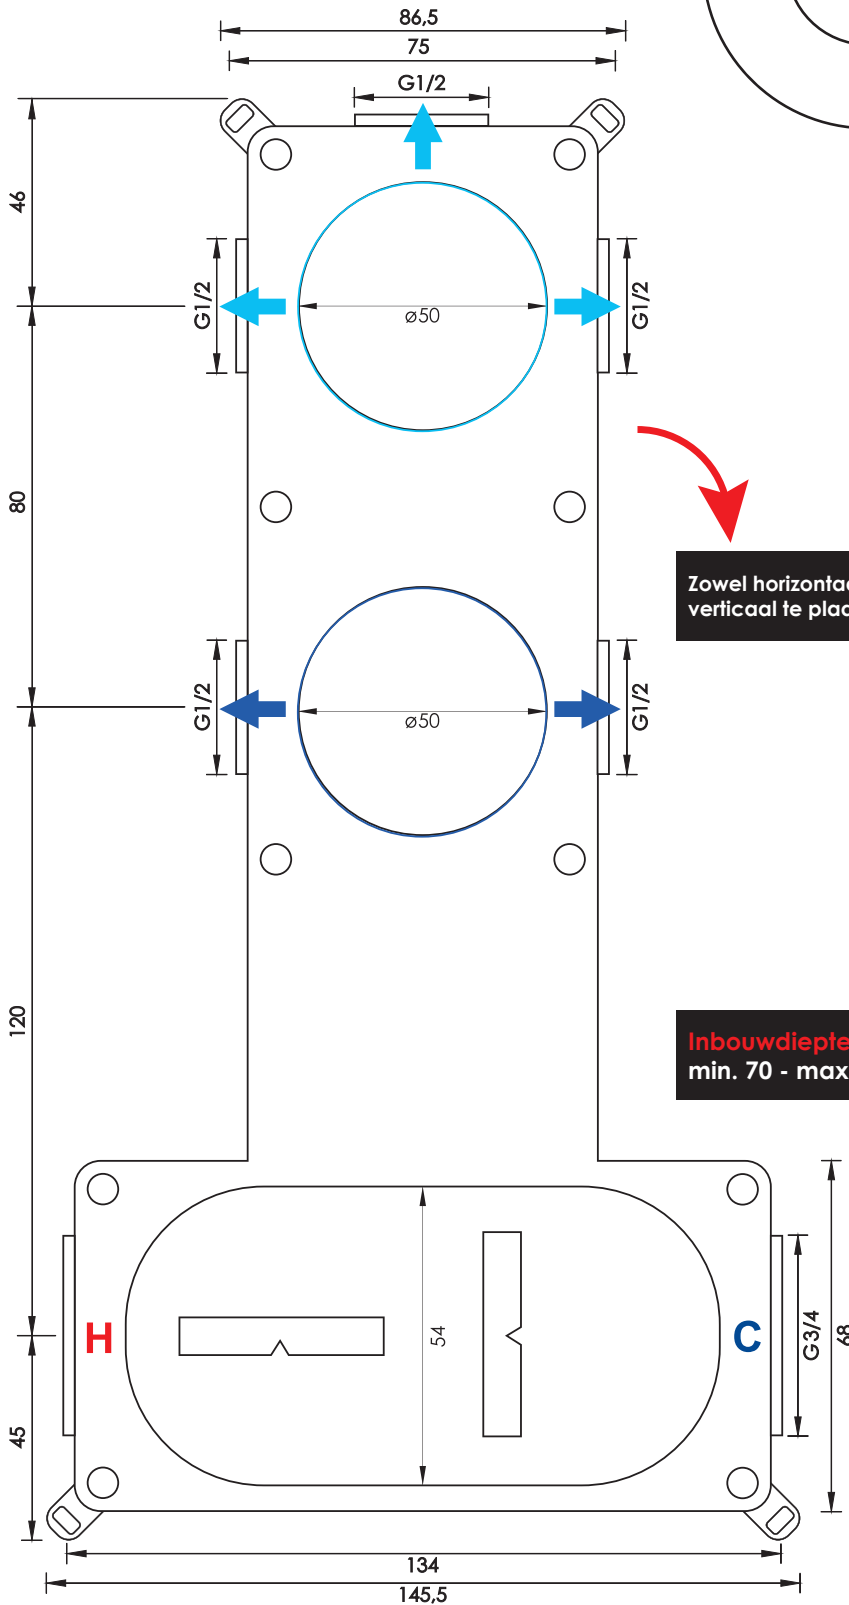

**LET OP:** thermostaatset is niet uit te breiden met extra stopkranen

Zowel horizontaal als verticaal te plaatsen.

Inbouwdiepte  
min. 70 - max. 80