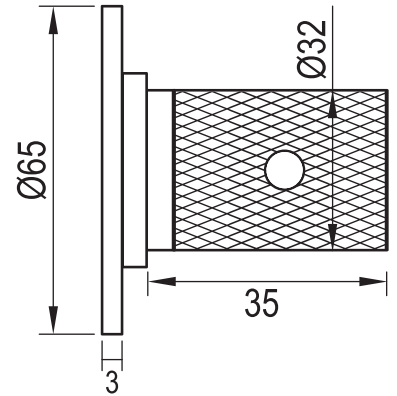

**LET OP:** thermostaatset is niet uit te breiden met extra stopkranen

Zowel horizontaal als verticaal te plaatsen.

Inbouwdiepte  
min. 70 - max. 80