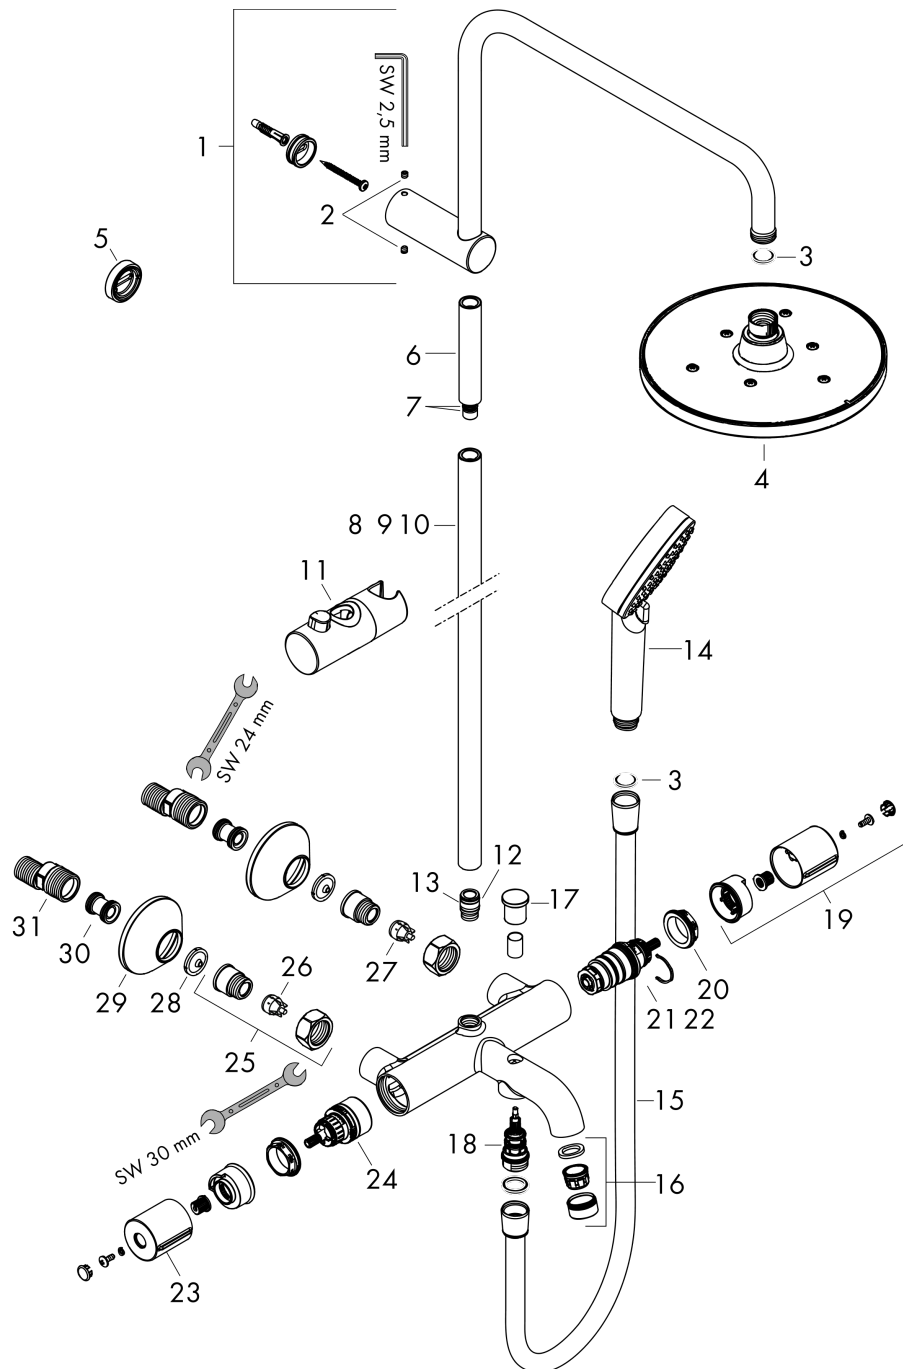

Vernis Blend

Showerpipe met badthermostaat EcoSmart

Oppervlakte finish: **chrom** Artikelnummer: **26079000**

Explosietekening

Bouwjaar: >04/21

Vernis Blend

Showerpipen met badthermostaat EcoSmart

Oppervlakte finish: **chrom** Artikelnummer: **26079000**

Reserveonderdelenlijst

Bouwjaar: >04/21

Regel	Beschrijving	Artikelnummer	Prijs incl. BTW	VE
1	douche-arm	93768000	-	1
2	inbusschroef M5x5	98446000	-	1
3	zeefdichting	94246000	-	1
4	Hoofdouche	26277000	-	1
5	opvulschijf 7 mm	93813000	-	1
6	verlengset 100 mm	94164000	-	1
7	O-ring 9x2	98119000	-	1
8	stijgbuis 1145 mm	93907000	-	1
9	stijgbuis 845 mm	93906000	-	1
10	stijgbuis 945 mm	93770000	-	1
11	schuifstuk cpl.	93729000	-	1
12	O-ring 12x2	98214000	-	1
13	O-ring 11x2	98127000	-	1
14	Handdouche	26340000	-	1
15	doucheslang Metaflex'C 1,60 m	28266000	-	1
16	perlator M24x1 (38 l/min)	92513000	-	1
17	trekknop	93766000	-	1
18	omstelling	97978000	-	1
19	thermostaatgreep	93727000	-	1
20	moer	98913000	-	1
21	temperatuur regeleenheid	98282000	-	1
22	regeleenheid voor uitgewisseld aansluitingen	92373000	-	1
23	greep	93731000	-	1
24	bovendeel met omstelling	98283000	-	1
25	aansluiting G½	93730000	-	1
26	terugslagklep (drukbestendig tot 2 MPa)	93136000	-	1
27	terugslagklep	96737000	-	1
28	zeefdichting	96922000	-	1
29	rozet Ø 70 mm	93718000	-	1
30	S-koppelingenset (±12 mm)	94140000	-	1
31	slagdemper	96429000	-	1