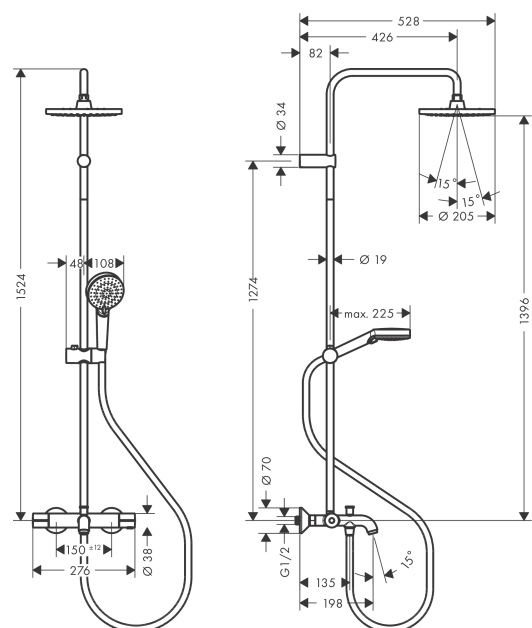

Maattekening