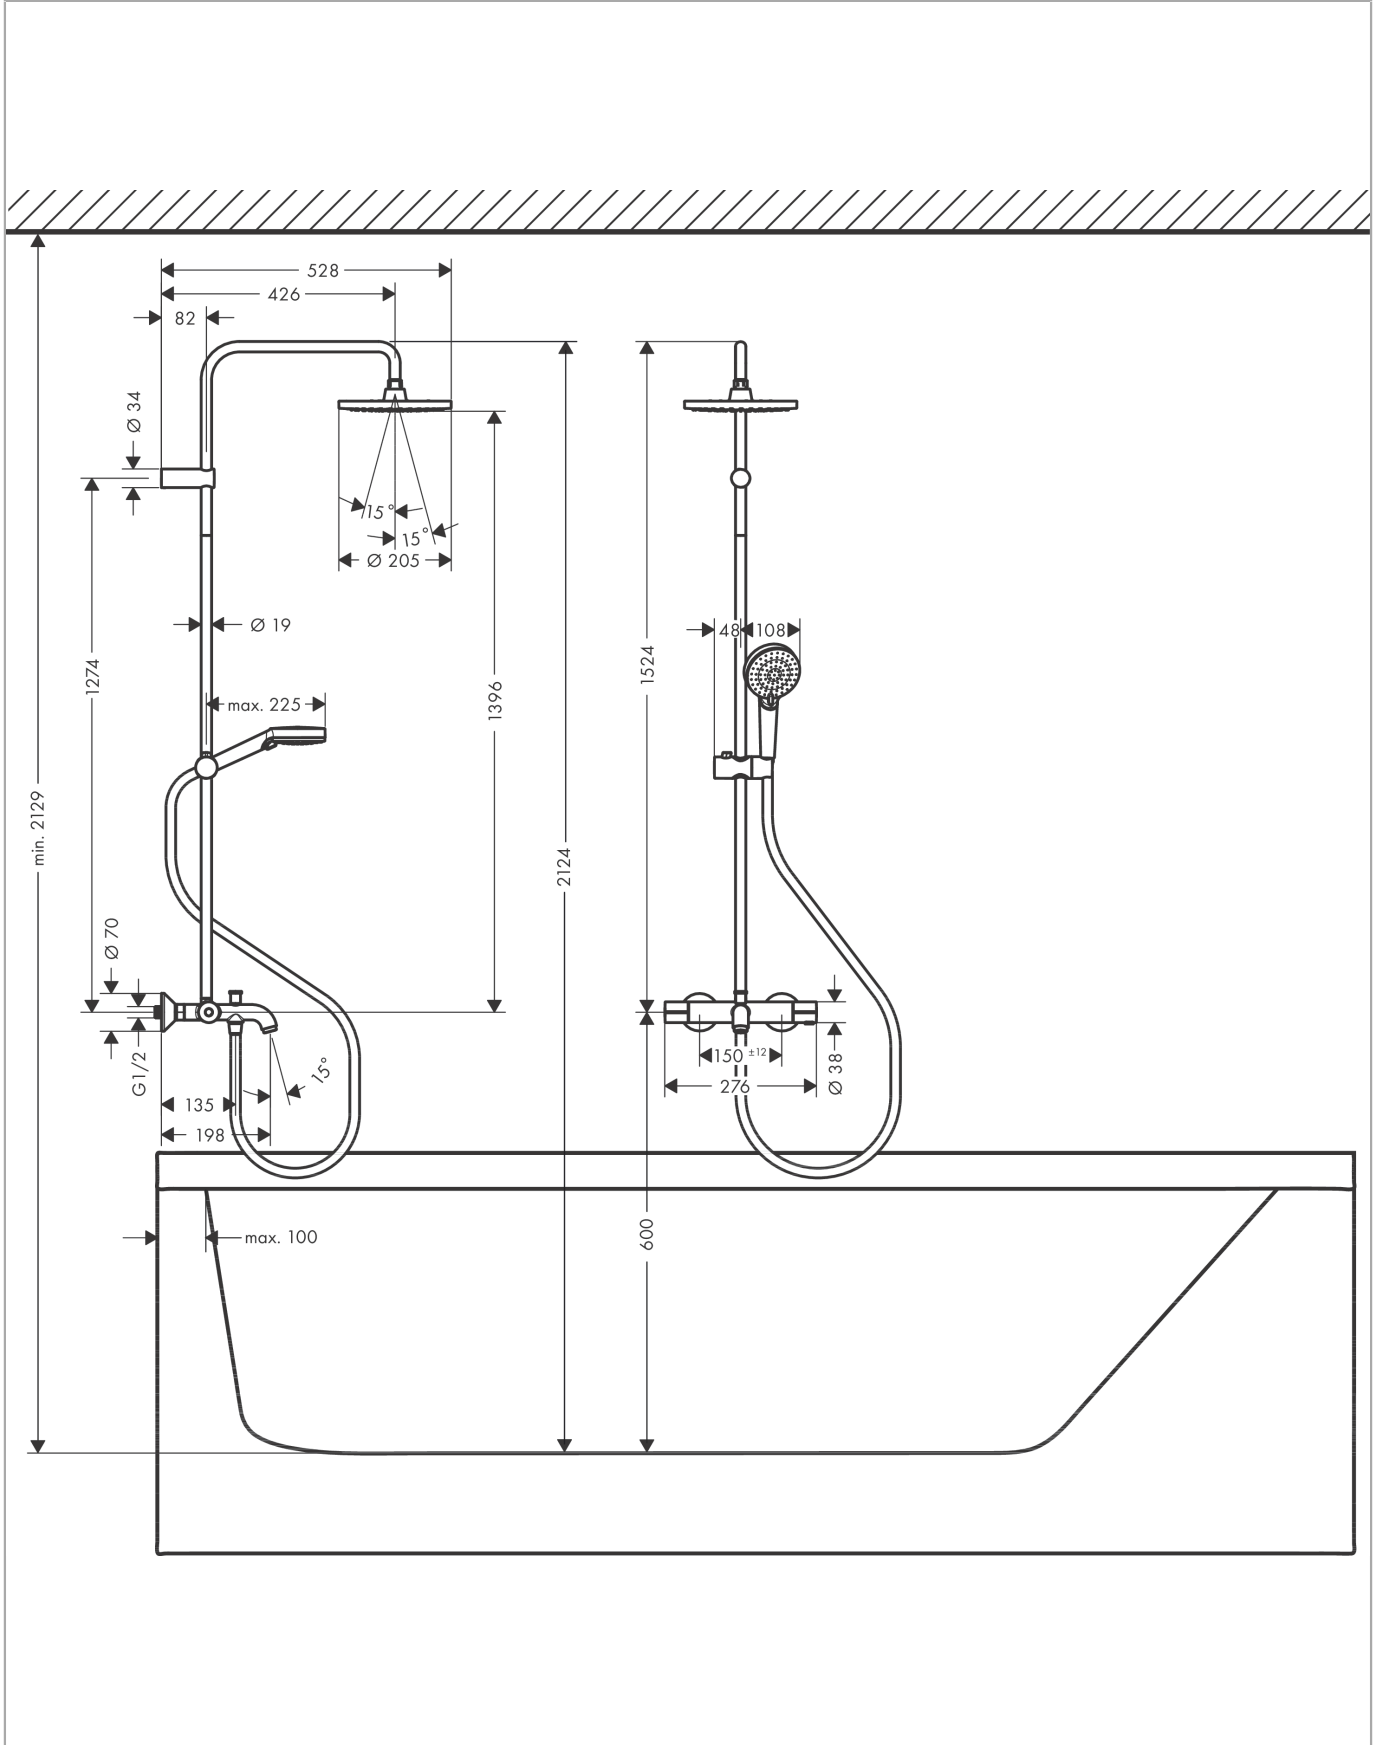

Vernis Blend

Showerpipe met badthermostaat EcoSmart

Oppervlakte finish: **chrom** Artikelnummer: **26079000**

Inbouwvoorbeeld