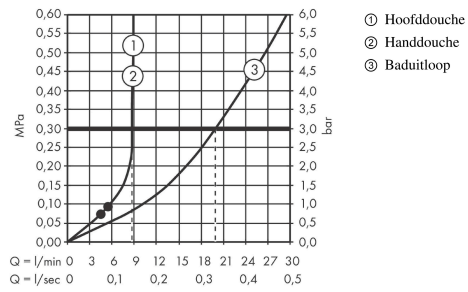

Vernis Blend

Showerpipe met badthermostaat EcoSmart

Oppervlakte finish: **chrom** Artikelnummer: **26079000**

Doorstroomdiagram