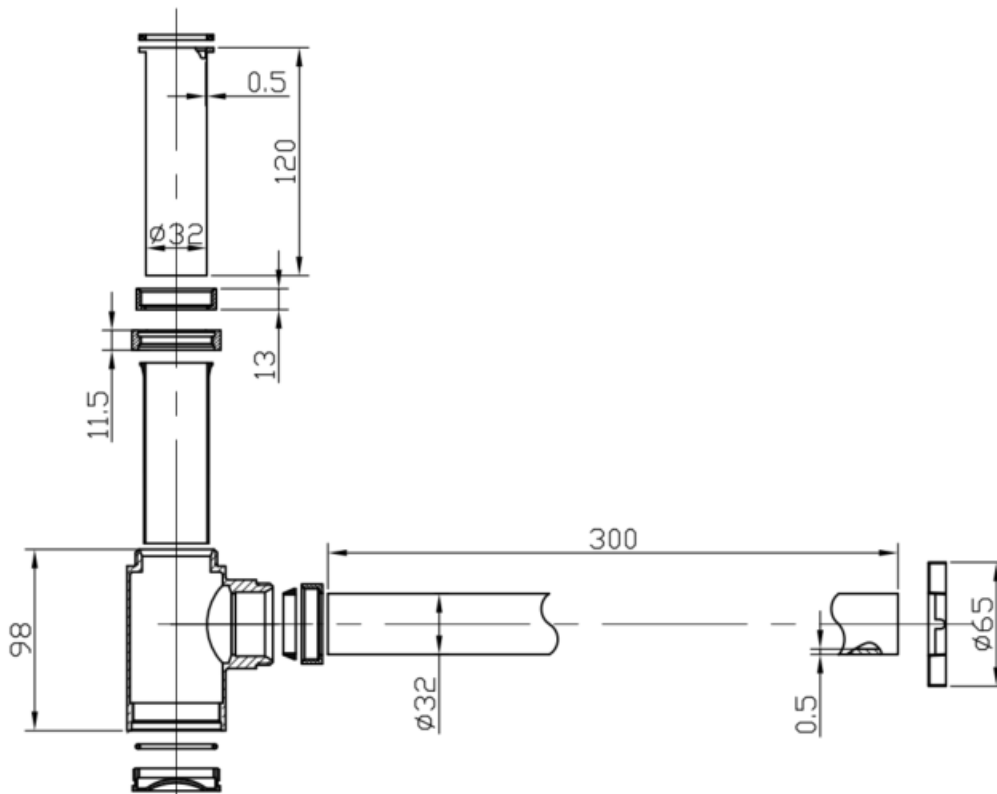

DESIGN SIPHON – 5/4" X D 32 MM

SKU 130955

PHOTO

PLAN

DESIGN SIPHON – 5/4" X D 32 MM

SKU 130955

<b>Utilisation</b>	Pour bidet
<b>Caractéristiques</b>	Siphon bouteille court/rond Avec tuyau d'écoulement Avec rosace D 65 mm
<b>Matériel</b>	Laiton chromé
<b>Dimensions</b>	1 1/4" x D 32 mm
<b>Entrée</b>	H 98 – 144.5 mm x 1 1/4"
<b>Sortie</b>	Horizontale L 300 mm x D 32 mm
<b>Garde d'eau</b>	58 mm
<b>Débit</b>	≥27 l/m
<b>Bonde d'écoulement</b>	Sans bonde
<b>Certificats</b>	Produit conforme aux normes européennes EN 274
<b>Poids net</b>	0.65 kg
<b>Garantie</b>	5 ans