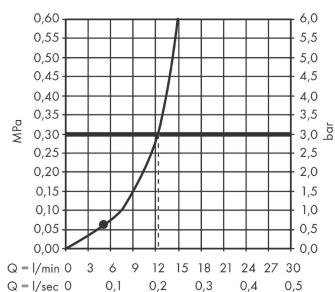

Vernis Blend

hoofddouche 200 1jet

Oppervlak: **mat zwart** Artikelnummer: **26271670**

Beschrijving

- diameter straalplaat 205 mm
- Rain
- functie van: 5,2 l/min
- maximale doorstroomhoeveelheid bij 3 bar: 12,4 l/min
- hoek hoofddouche verstelbaar
- afdekplaat van kunststof
- plafonddouche afneembaar voor reiniging
- Kiwa K6053_Showers EN1112

Artikeldetails

Vrijblijvende advies
verkoopprijs excl. BTW 158,30 €

Vrijblijvende advies
verkoopprijs incl. BTW 191,54 €

Technologie

Productfoto

Maattekening

Doorstroomdiagram

De verbruikswaarden werden in overeenstemming met de praktijk met de bijbehorende armaturen (thermostaat/mengkraan/inbouwventiel) gemeten.