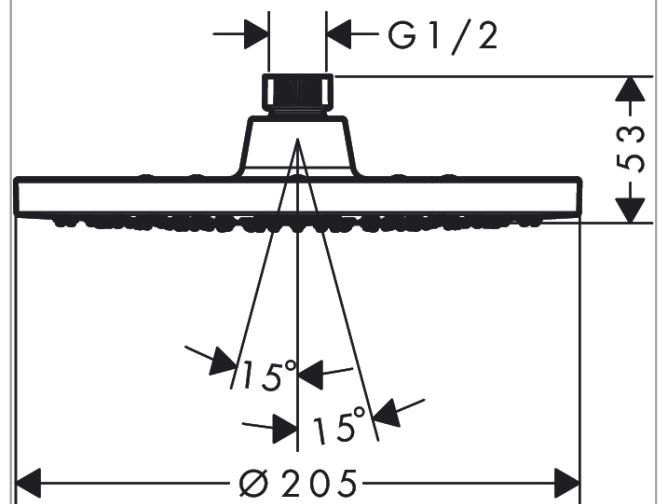

Vernis Blend

hoofddouche 200 1jet

Oppervlak: **mat zwart** Artikelnummer: **26271670**

Beschrijving

- diameter straalplaat 205 mm
- Rain
- functie van: 5,2 l/min
- maximale doorstroomhoeveelheid bij 3 bar: 12,4 l/min
- hoek hoofddouche verstelbaar
- afdekplaat van kunststof
- plafonddouche afneembaar voor reiniging
- Kiwa K6053_Showers EN1112

Artikeldetails

Vrijblijvende advies
verkoopprijs excl. BTW 158,30 €

Vrijblijvende advies
verkoopprijs incl. BTW 191,54 €

Technologie

Productfoto

Maattekening

Doorstroomdiagram

De verbruikswaarden werden in overeenstemming met de praktijk met de bijbehorende armaturen (thermostaat/mengkraan/inbouwventiel) gemeten.