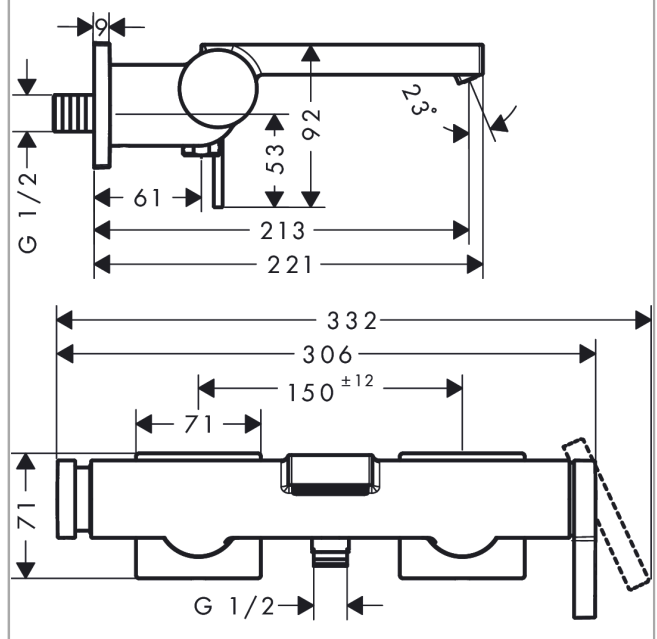

Tecturis E

ééngreeps badmengkraan opbouw

Oppervlakte finish: **mat zwart** Artikelnummer: **73420670**

Beschrijving

- voorsprong uitloop 213 mm
- hartafstand 150 ± 12 mm
- straalsoort mengkraan: WaterfallStream
- keramisch kardoes
- temperatuurbegrenzing instelbaar
- drukregelaar Select met automatische reset
- met geïntegreerde zekerheidscombinatie EN 1717. Let op: alleen te gebruiken in combinatie met Exafill.
- incl. s-koppelingen en rozetten
- wandmontage

Artikeldetails

Vrijblijvende advies verkoopprijs excl. BTW 439,60 €

Vrijblijvende advies verkoopprijs incl. BTW 531,92 €

Technologie

Designprijzen

Productfoto

Maattekening

Doorstroombiagram