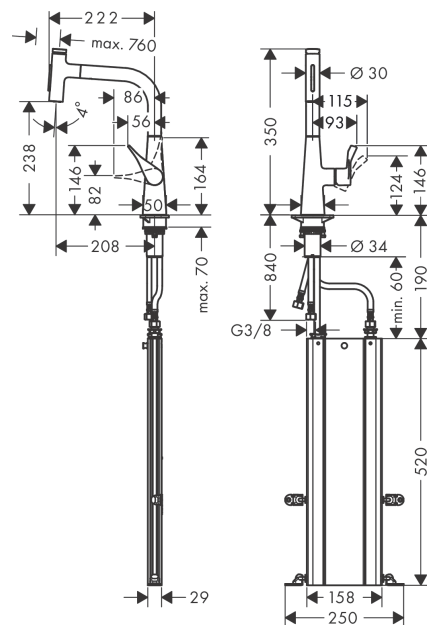

Maattekening