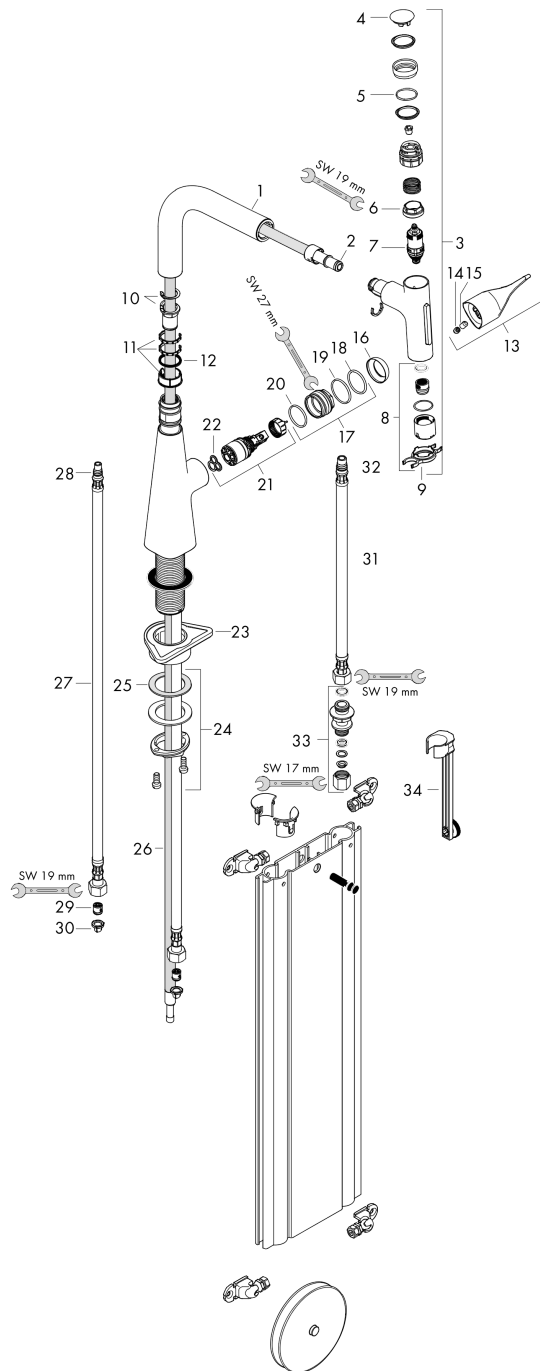

Oppervlakte finish: **rvs look** Artikelnummer: **73817800**

Doorstroomdiagram

Metris Select M71

ééngreeps keukenmengkraan 240 met uittrekbare vuistdouche en sBox, 2 straalsoorten

Oppervlakte finish: rvs look Artikelnummer: 73817800

Explosietekening

Bouwjaar: >01/19

Metris Select M71**ééngreeps keukenmengkraan 240 met uittrekbare vuistdouche en sBox, 2 straalsoorten**Oppervlakte finish: **rvs look** Artikelnummer: **73817800****Reserveonderdelenlijst**

Bouwjaar: >01/19

Regel	Beschrijving	Artikelnummer	Prijs incl. BTW	VE
1	uitloop compl.	93175800	-	1
2	O-ring 8x2	98112000	-	1
3	vuistdouche	93412800	-	1
4	deksel	92566800	-	1
5	O-Ring 14x1,5	98201000	-	1
6	moer	92567000	-	1
7	bovendeel	98463000	-	1
8	straalschijf	93342000	-	1
9	servicesleutel	95910000	-	1
10	stelringset	98365000	-	1
11	O-ring 21x2,5	98211000	-	1
12	greep	93170800	-	1
13	inbusschroef M6x10 DIN 916	96029000	-	1
14	greepstop	95704000	-	1
15	afdekkap	95493800	-	1
16	moer	98864000	-	1
17	O-ring 23x2	98398000	-	1
18	O-ring 27x1,5	92527000	-	1
19	O-ring 25x1,5	98146000	-	1
20	kardoes compl.	97685000	-	1
21	dichting	98865000	-	1
22	bevestigingsmateriaal	97523000	-	1
23	schachtbevestigingsset compl. (Ø 34)	95049000	-	1
24	stelring	97548000	-	1
25	slang	93188000	-	1
26	aansluitslang 900 mm M8x0,75 G3/8	95372000	-	1
27	O-ring 7x1,5	98422000	-	1
28	terugslagklep DW 10	96456000	-	1
29	zeefdichting	95291000	-	1
30	aansluitslang 450 mm M10x1 G3/8	96507000	-	1
31	O-ring 8x1,75	97827000	-	1
32	klemverbinding	96099000	-	1
33	verlengset	43333000	-	1
a	Kranenvet	90920000	-	1