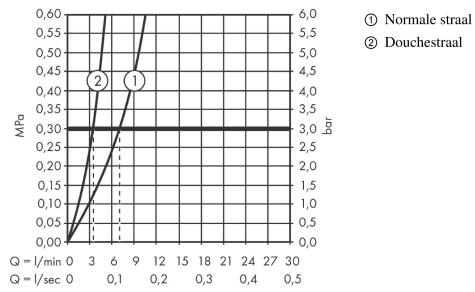

Metris Select M71

ééngreeps keukenmengkraan 240 met uittrekbare vuistdouche en sBox, 2 straalsoorten

Oppervlakte finish: **rvs look**   Artikelnummer: **73817800**

Doorstroomdiagram