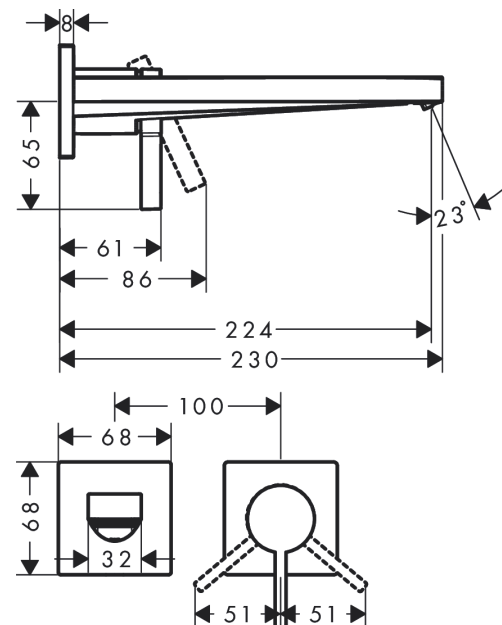

Tecturis E

Eéngreeps wastafelkraan inbouw voor wandmontage met uitloop 22,5 cm

Oppervlakte finish: **mat zwart** Artikelnummer: **73051670**

Beschrijving

- voorsprong uitloop 225 mm
- greepvariant: rechte greep
- vaste uitloop
- straalsoort: WaterfallStream
- maximale doorstroomhoeveelheid bij 3 bar: 4 l/min
- keramisch kardoes
- zonder wastegarnituur, met afvoerplug (art.nr. 50001)
- materiaal afvoergarnituur: Metaal
- de greep kan rechts of links worden geplaatst, afhankelijk van de montage van het inbouwdeel
- EU taxonomie: max 6l/min - substantiële bijdrage (SC) mogelijk

Artikeldetails

Vrijblijvende advies verkoopprijs excl. BTW 378,00 €

Vrijblijvende advies verkoopprijs incl. BTW 457,38 €

Technologie

Designprijzen

Productfoto

Maattekening

Doorstroomdiagram