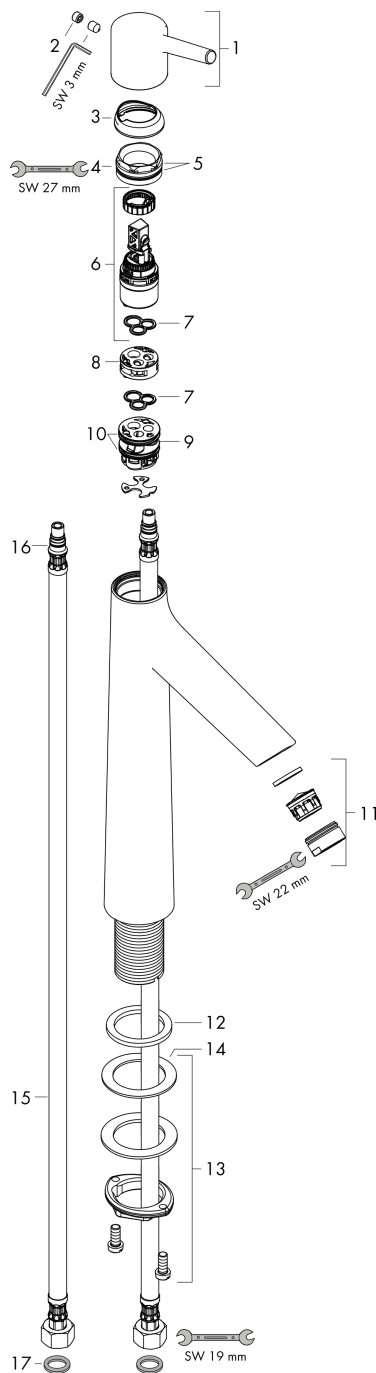

#### Beschrijving

- ComfortZone 190
- voorsprong uitloop 131 mm
- uitloophoogte: 179 mm
- greepvariant: Met pingreep
- vaste uitloop
- straalsoort: normale straal
- maximale doorstroomhoeveelheid bij 3 bar: 5 l/min
- keramisch kardoes
- EU taxonomie: max 6l/min - substantiële bijdrage (SC) mogelijk
- EPD Basin Faucets

#### Maattekening

#### Doorstroomdiagram

**Talis S**  
**ééngreeps wastafelmengkraan 190 zonder afvoer**  
 Oppervlakte finish: **chrom**    Artikelnummer: **72032000**

**Explosietekening**

Bouwjaar: >10/15

**Talis S****ééngreeps wastafelmengkraan 190 zonder afvoer**Oppervlakte finish: **chrom** Artikelnummer: **72032000****Reserveonderdelenlijst**

Bouwjaar: &gt;10/15

<b>Regel</b>	<b>Beschrijving</b>	<b>Artikelnummer</b>	<b>Prijs incl. BTW</b>	<b>VE</b>
1	greep	92626000	-	1
2	greepstop	95704000	-	1
3	afdekkap	92625000	-	1
4	moer	92627000	-	1
5	O-ring 27x1,5	92527000	-	1
6	kardoes compl.	97685000	-	1
7	dichting	98865000	-	1
8	kardoesadapter	92628000	-	1
9	kardoesadapter	98866000	-	1
10	O-ring 23x2	98398000	-	1
11	perlator M24x1 (5 l/min)	13185000	-	1
12	vlakdichting	98749000	-	1
13	schachtbevestigingsset compl. (Ø 32)	13961000	-	1
14	stelring	97548000	-	1
15	aansluitslang 600 mm M8x0,75 G3/8	96556000	-	1
16	O-ring 7x1,5	98422000	-	1
17	dichtingsset	95581000	-	1
a	schachtverlenging	13898000	-	1