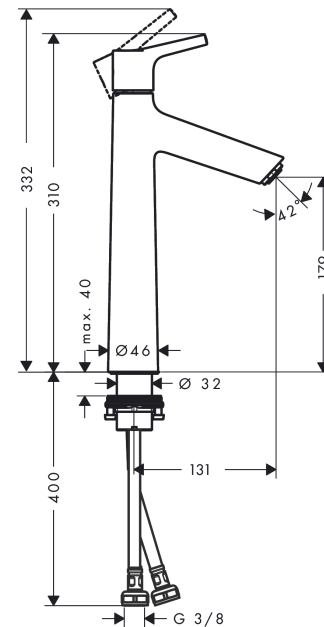

#### Beschrijving

- ComfortZone 190
- voorsprong uitloop 131 mm
- uitloophoogte: 179 mm
- greepvariant: Met pingreep
- vaste uitloop
- straalsoort: normale straal
- maximale doorstroomhoeveelheid bij 3 bar: 5 l/min
- keramisch kardoes
- EU taxonomie: max 6l/min - substantiële bijdrage (SC) mogelijk
- EPD Basin Faucets

#### Maattekening