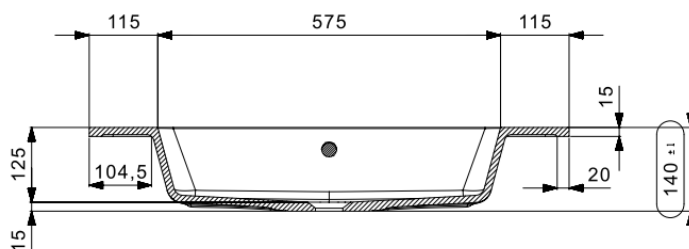

COR – GEÏNTEGREERDE TABLET – 80X46

SKU 933820

AFMETINGEN:
Lengte: 805 mm
Diepte: 460 mm
Hoogte: 14 mm

Type wastafel	Tablet – 1 wastafel
Materiaal	Kunstmarmer
Kleur	Mat wit
Montage	Tablet
Met kraangat	Ja
Met overloop	Ja