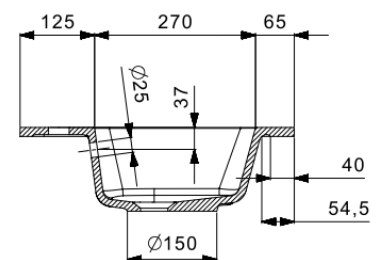

COR – GEÏNTEGREERDE TABLET – 80X46

SKU 933820

AFMETINGEN:
Lengte: 805 mm
Diepte: 460 mm
Hoogte: 14 mm

Type wastafel	Tablet – 1 wastafel
Materiaal	Kunstmarmer
Kleur	Mat wit
Montage	Tablet
Met kraangat	Ja
Met overloop	Ja