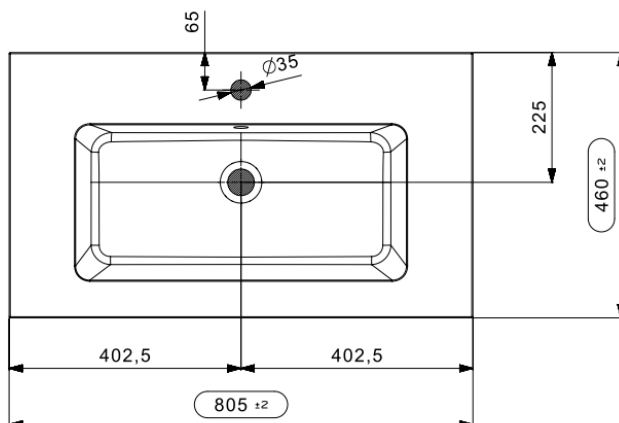

COR – GEÏNTEGREERDE TABLET – 80X46

SKU 933820

AFMETINGEN:
Lengte: 805 mm
Diepte: 460 mm
Hoogte: 14 mm

Type wastafel	Tablet – 1 wastafel
Materiaal	Kunstmarmer
Kleur	Mat wit
Montage	Tablet
Met kraangat	Ja
Met overloop	Ja