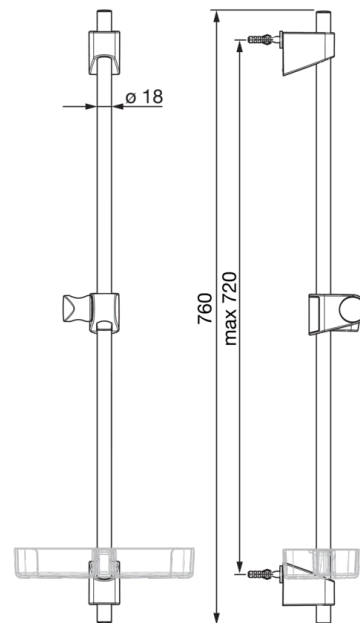

HANSABASICJET
BARRE DE DOUCHE
44710300
EAN: 4057304002540

- Salle de bain, Douche
- Chrome

- support de barre de douche réglable,
Support savon

Caractéristiques techniques

Pièces de rechange

SP44780113

	Nom	Code
01	Curseur pour barre	59914392
02	Support mural	59914394

SP44710300

	Nom	Code
1	Curseur pour barre	59914392
2	Support mural	59914394
N.I.	Porte-savon (Transparent)	44730100