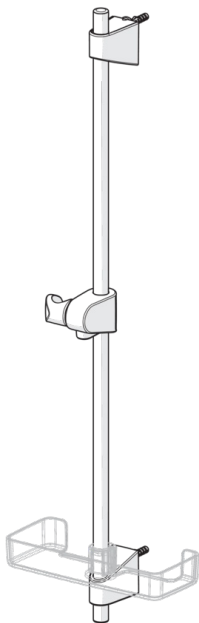

HANSABASICJET
BARRE DE DOUCHE
44710300
EAN: 4057304002540

- Salle de bain, Douche
- Chrome

- support de barre de douche réglable,
Support savon

Caractéristiques techniques

Pièces de rechange

SP44780113

	Nom	Code
01	Curseur pour barre	59914392
02	Support mural	59914394

SP44710300

	Nom	Code
1	Curseur pour barre	59914392
2	Support mural	59914394
N.I.	Porte-savon (Transparent)	44730100