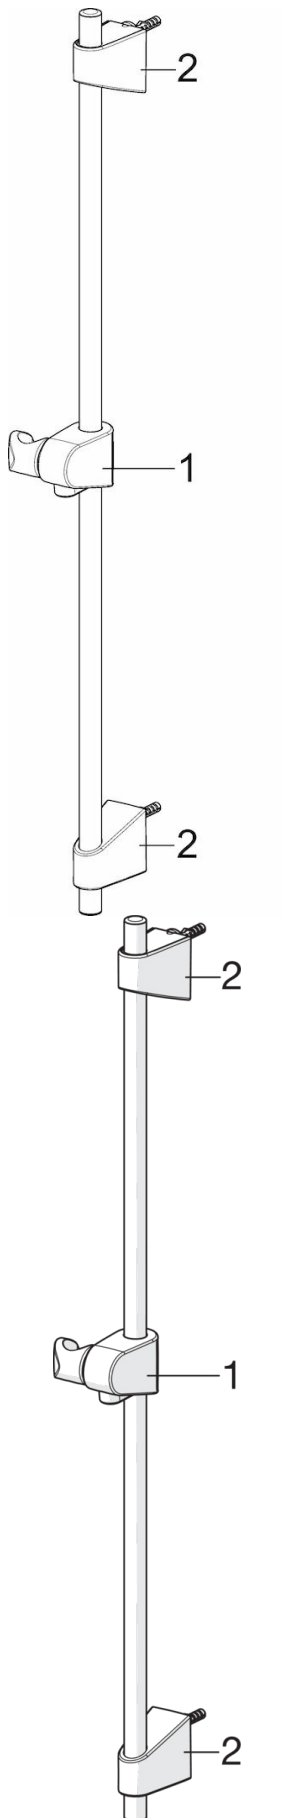

HANSABASICJET
BARRE DE DOUCHE
44710300
EAN: 4057304002540

- Salle de bain, Douche
- Chrome

- support de barre de douche réglable,
Support savon

Caractéristiques techniques

Pièces de rechange

SP44780113

	Nom	Code
01	Curseur pour barre	59914392
02	Support mural	59914394

SP44710300

	Nom	Code
1	Curseur pour barre	59914392
2	Support mural	59914394
N.I.	Porte-savon (Transparent)	44730100