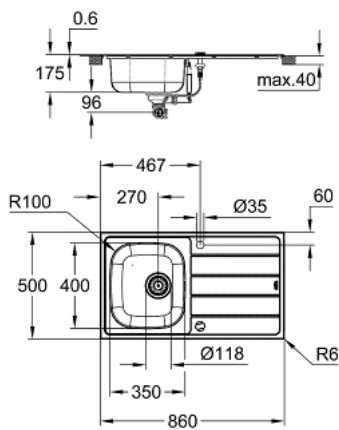

31 562 SD1 K200 KEUKENSPOELBAK EN EENGREEPSMENGKRAAN BUNDEL

PRODUCTOMSCHRIJVING

- bestaande uit:
- K200 Spoelbak (31 552 SD1)
- Bau Edge eengreepsmengkraan (31 367 001)
- hoge uitloop
- ééngatsmontage
- **GROHE StarLight** schitterende chroomafwerking
- **GROHE Longlife** keramische cartouche 28 mm
- **GROHE Zero** gescheiden waterwegen – lood- en nikkelvrij
- mousseur
- draaibare buisuitloop
- rotatie van uitloop: 360°
- flexibele aansluitlangen
- buitenste straal: R6 (opbouw), straal binnenbak: R100
-
- **GROHE FastFixation Plus** snelle en eenvoudige montage - geen gereedschap nodig
- optioneel: automatische push-open lediging (40 986 SD0)
-
- aantal bevestigingen inbegrepen (opbouw): 14

31 562 SD1 K200 KEUKENSPOELBAK EN EENGREEPSMENGKRAAN BUNDEL

RESERVEONDERDELEN

1: Stop voor waste-garnituur (Bestelnummer 42588SD0)

2: draaiknop (Bestelnummer 42587SD0)