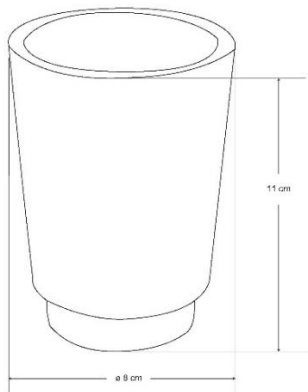

NATURAL BORO – GOBELET - À POSER

SKU 215742

DIMENSIONS:

Largeur: 110 mm
Profondeur: 80 mm

Matériel	Ciment / bois
Couleur	Gris