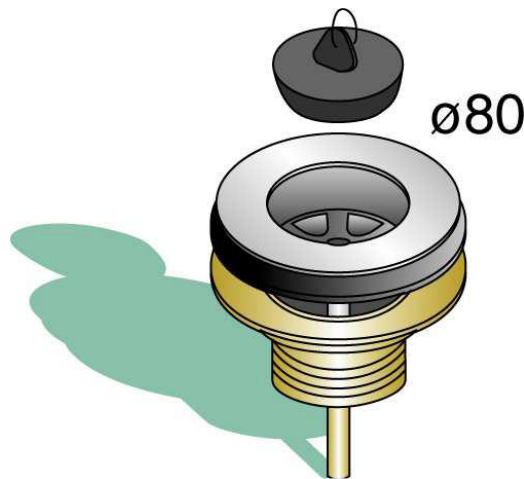

VAN MARCKE PRO – BONDE POUR EVIER AVEC BOUCHON

SKU 134415

IMAGE :

DIMENSIONS :

Mesures:                    Ø80 x 1"1/4

Matériel:                    Messing

Débit:                        54 l/min

Conformité:                UNI EN 274