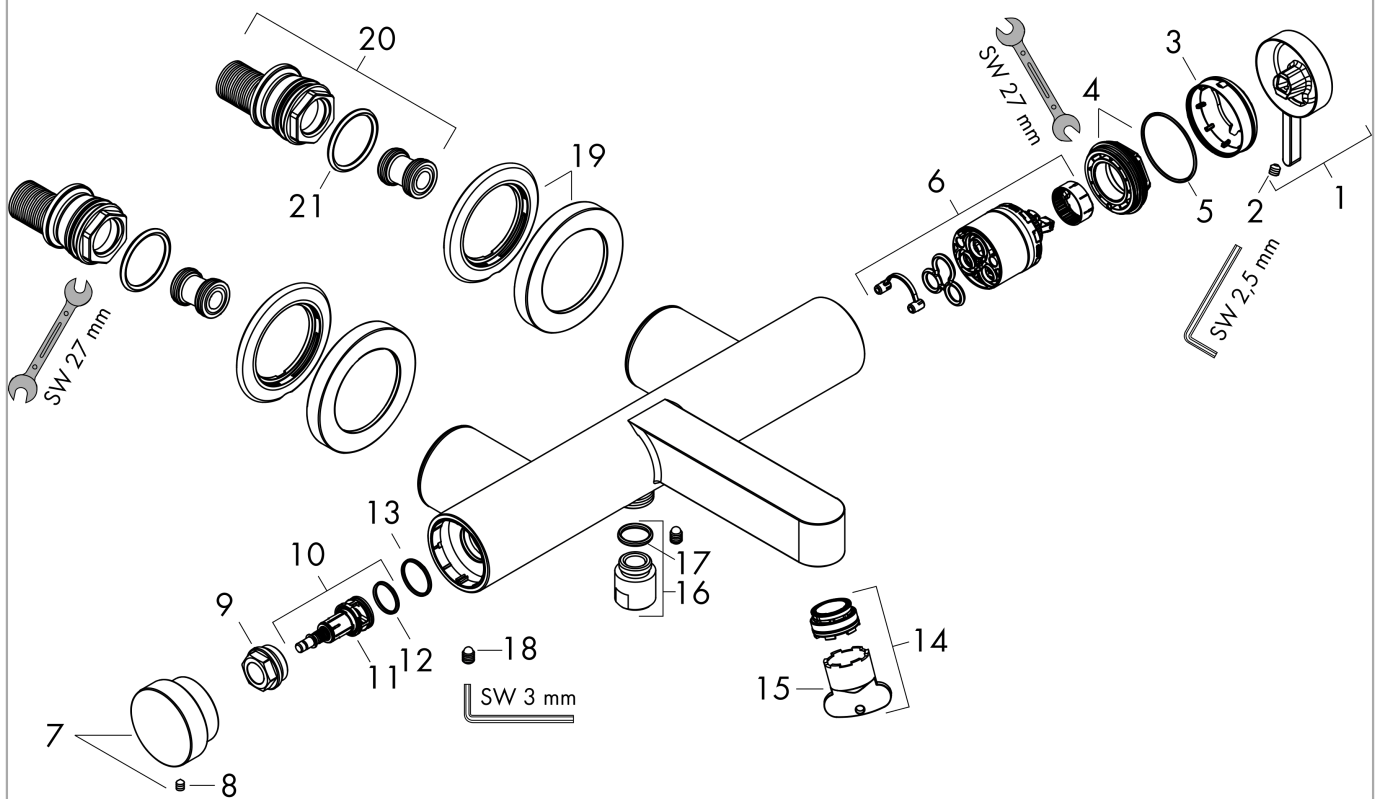

Finoris

ééngreeps badmengkraan opbouw

Oppervlakte finish: **mat wit** Artikelnummer: **76420700**

Explosietekening

Bouwjaar: >06/21

Finoris

ééngreeps badmengkraan opbouw

Oppervlakte finish: **mat wit** Artikelnummer: **76420700**

Reserveonderdelenlijst

Bouwjaar: >06/21

Regel	Beschrijving	Artikelnummer	Prijs incl. BTW	VE
1	greep	94371700	-	1
2	inbusschroef M5x5	98446000	-	1
3	afdekkap	94370700	-	1
4	moer	93995000	-	1
5	O-ring 35x1,5	92114000	-	1
6	kardoes compl.	93895000	-	1
7	drukknop	94369700	-	1
8	inbusschroef M4x6	97767000	-	1
9	moer	94367000	-	1
10	omstelling compl.	94368000	-	1
11	O-ring 12x1,5	98430000	-	1
12	O-ring 15x1,5	92118000	-	1
13	O-ring 17x1,5	98137000	-	1
14	perlator M24x1 (30 l/min)	98998000	-	1
15	montagesleutel	95290000	-	1
16	aansluiting	95392000	-	1
17	O-ring 14x2	98129000	-	1
18	schroef	94366000	-	1
19	rozet Ø 70 mm	94365700	-	1
20	S-koppelingenset	95772000	-	1
21	O-ring 29x3	98371000	-	1