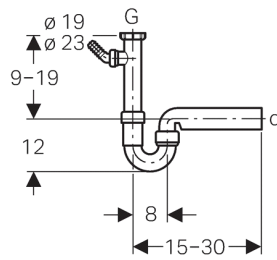

Siphon tubulaire Geberit pour éviers, avec embout cannelé équerre, sortie horizontale

Utilisation

- Pour le raccordement d'éviers avec un bassin

Caractéristiques

- Qualité contrôlée selon EN 274-3
- Avec raccordement pour lave-linge ou lave-vaisselle

Données techniques

Matériau

Matière synthétique

Livré avec

- Tubulure d'entrée avec écrou libre en PP, G 1", avec raccord supplémentaire
- Embout cannelé équerre en PP, \varnothing 19 / 23 mm
- Bouchon borgne pour raccordement G 1"

Assortiment

N° d'art.	Couleur	d, \varnothing [mm]	G ["]
152.711.11.1	Blanc alpin	50	1 1/2
152.713.11.1	Blanc alpin	40	1 1/2
152.816.11.1	Blanc alpin	40	1 1/4