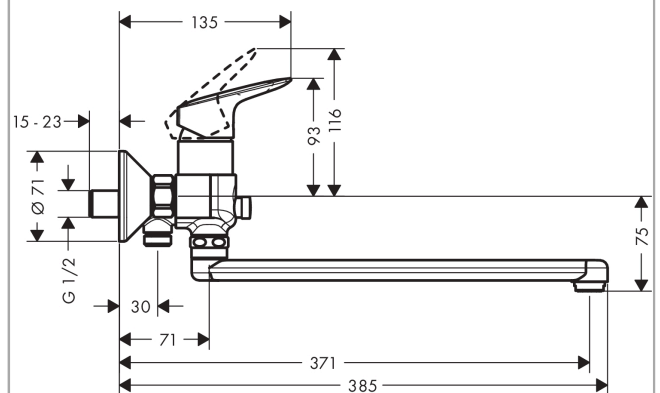

#### Beschrijving

- voorsprong uitloop 300 mm
- hartafstand 150 ± 12 mm
- straalsoort mengkraan: normale straal
- maximale doorstroomhoeveelheid bij 3 bar: 16 l/min
- keramisch kardoes
- temperatuurbegrenzing instelbaar
- omstelling met automatische reset
- incl. s-koppelingen en rozetten
- wandmontage
- EPD Shower and Bath Faucets

#### Maattekening