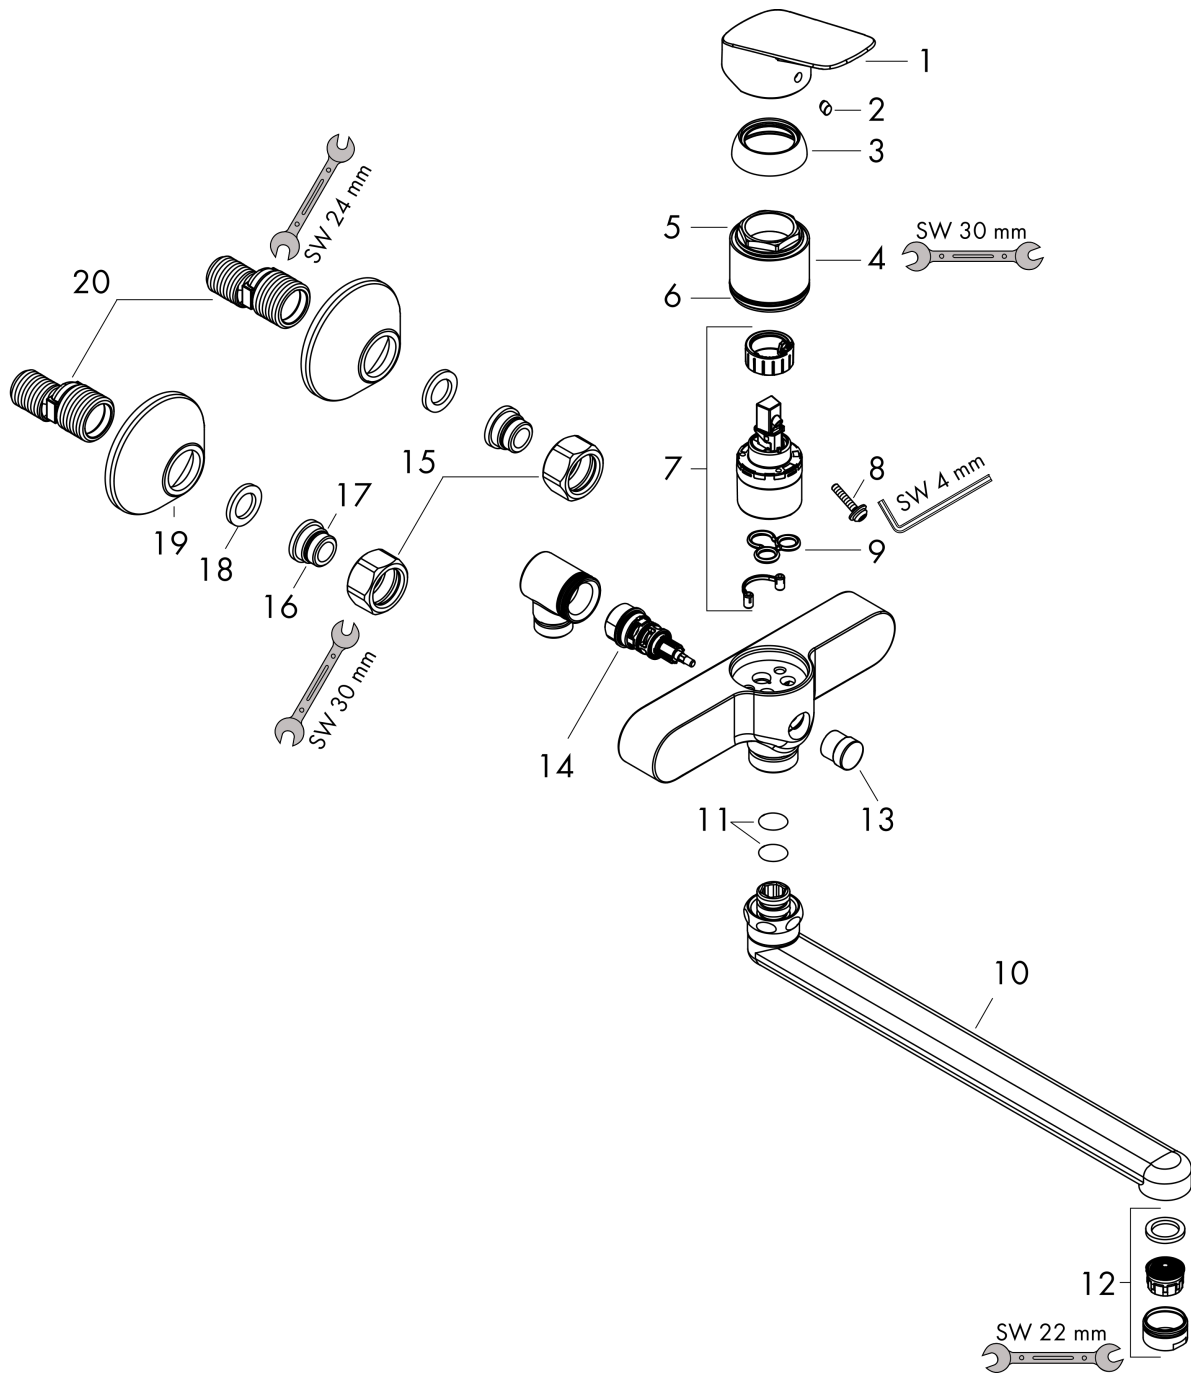

#### Beschrijving

- voorsprong uitloop 300 mm
- hartafstand 150 ± 12 mm
- straalsoort mengkraan: normale straal
- maximale doorstroomhoeveelheid bij 3 bar: 16 l/min
- keramisch kardoes
- temperatuurbegrenzing instelbaar
- omstelling met automatische reset
- incl. s-koppelingen en rozetten
- wandmontage
- EPD Shower and Bath Faucets

#### Maattekening

#### Doorstroomdiagram

Logis

ééngreeps badmengkraan met extra lange uitloop

Oppervlakte finish: **chrom** Artikelnummer: **71402000**

Explosietekening

Bouwjaar: >01/16

**Logis****ééngreeps badmengkraan met extra lange uitloop**Oppervlakte finish: **chrom** Artikelnummer: **71402000****Reserveonderdelenlijst**

Bouwjaar: &gt;01/16

<b>Regel</b>	<b>Beschrijving</b>	<b>Artikelnummer</b>	<b>Prijs incl. BTW</b>	<b>VE</b>
1	greep	92224000	-	1
2	greepstop	96338000	-	1
3	afdekkap	97406000	-	1
4	moer	97977000	-	1
5	O-Ring 32x2	98193000	-	1
6	O-ring 33x1,5	98164000	-	1
7	kardoes compl.	92730000	-	1
8	borgschroef	95140000	-	1
9	dichting	95008000	-	1
10	uitloop compl.	92762000	-	1
11	O-Ring 12x2,5	98230000	-	1
12	perlator M24x1 (25 l/min)	92511000	-	1
13	trekknop	97981000	-	1
14	omstelling	97978000	-	1
15	moeren set	96157000	-	1
16	aansluiting	97220000	-	1
17	O-ring 15x2	98163000	-	1
18	zeefdichting	96922000	-	1
19	rozet Ø 70 mm	94135000	-	1
20	S-koppelingenset (±12 mm)	94140000	-	1