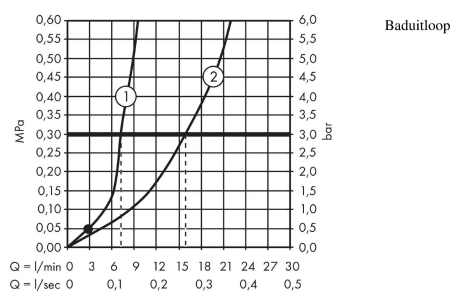

Doorstroomdiagram