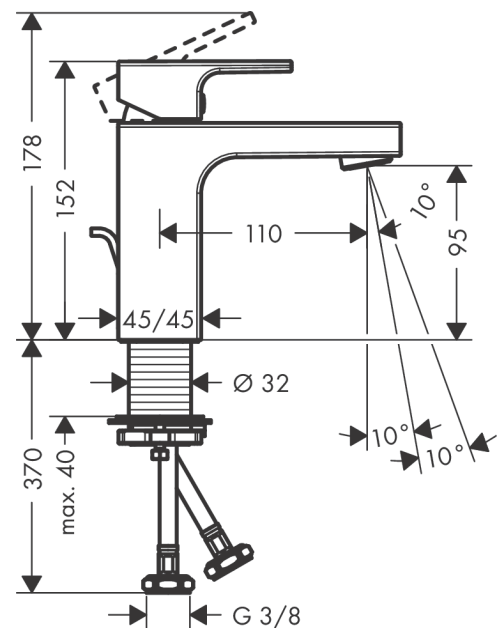

Vernis Shape**ééngreeps wastafelmengkraan 100 met trekwaste**Oppervlakte finish: **mat zwart** Artikelnummer: **71561670****Beschrijving**

- ComfortZone 100
- voorsprong uitloop 110 mm
- uitloophoogte: 95 mm
- greepvariant: rechte greep
- vaste uitloop
- straalsoort: normale straal
- verstelbare perlator
- maximale doorstroomhoeveelheid bij 3 bar: 5 l/min
- keramisch kardoos
- met geïsoleerde watervoering - zonder contact met nikkel en lood
- pop-up afvoergarnituur G 1¼
- materiaal afvoergarnituur: synthetisch
- EU taxonomie: max 6l/min - substantiële bijdrage (SC) mogelijk
- Kiwa K6161_Mechanical Mixers EN817

Artikeldetails

Vrijblijvende advies
verkoopprijs excl. BTW 163,10 €

Vrijblijvende advies
verkoopprijs incl. BTW 197,35 €

Technologie**Productfoto****Maattekening**

Vernis Shape

ééngreeps wastafelmengkraan 100 met trekwaste

Oppervlakte finish: **mat zwart** Artikelnummer: **71561670**

Doorstroomdiagram

Vernis Shape

ééngreeps wastafelmengkraan 100 met trekwaste

Oppervlakte finish: **mat zwart** Artikelnummer: **71561670**

Explosietekening

Bouwjaar: >04/21

Vernis Shape**ééngreeps wastafelmengkraan 100 met trekwaste**Oppervlakte finish: **mat zwart** Artikelnummer: **71561670****Reserveonderdelenlijst**

Bouwjaar: >04/21

Regel	Beschrijving	Artikelnummer	Prijs incl. BTW	VE
1	greep	93684670	-	1
2	greepstop	96338000	-	1
3	afdekkap	93680670	-	1
4	moer	93686000	-	1
5	kardoes compl.	97685000	-	1
6	borgschroef	95140000	-	1
7	dichting	98865000	-	1
8	perlator zwenkbaar M24x1 (5 l/min)	93834670	-	1
9	dichting	93687000	-	1
10	schachtbevestigingsset compl. (Ø 32)	13961000	-	1
11	stelring	97548000	-	1
12	trekstang	93683670	-	1
a	afvoergarnituur	94139670	-	1
b	schachtverlenging	13898000	-	1