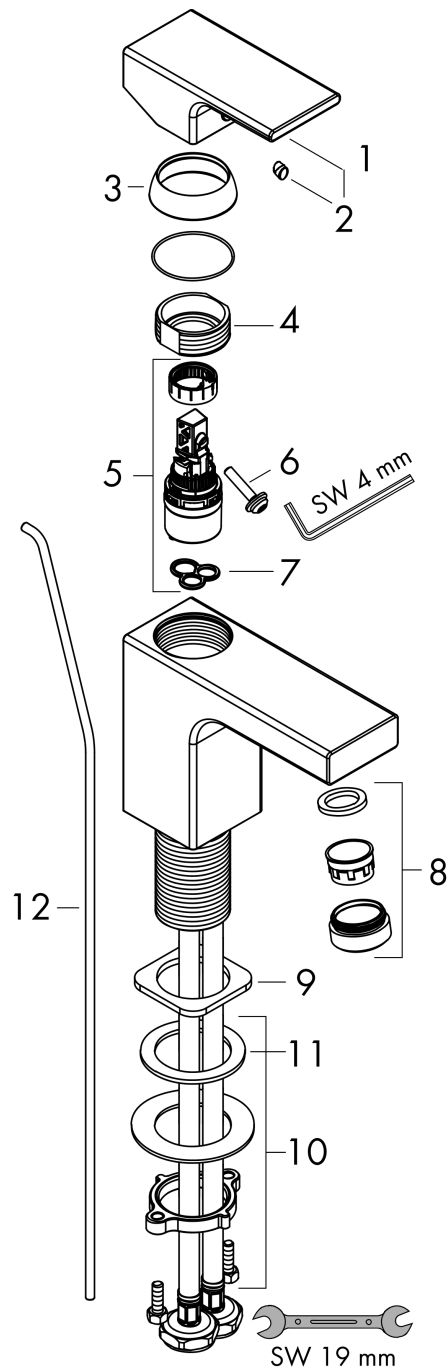

Vernis Shape**ééngreeps wastafelmengkraan 100 met trekwaste**Oppervlakte finish: **mat zwart** Artikelnummer: **71561670****Beschrijving**

- ComfortZone 100
- voorsprong uitloop 110 mm
- uitloophoogte: 95 mm
- greepvariant: rechte greep
- vaste uitloop
- straalsoort: normale straal
- verstelbare perlator
- maximale doorstroomhoeveelheid bij 3 bar: 5 l/min
- keramisch kardoos
- met geïsoleerde watervoering - zonder contact met nikkel en lood
- pop-up afvoergarnituur G 1¼
- materiaal afvoergarnituur: synthetisch
- EU taxonomie: max 6l/min - substantiële bijdrage (SC) mogelijk
- Kiwa K6161_Mechanical Mixers EN817

Oppervlakte finish: **mat zwart** Artikelnummer: **71561670**

Doorstroomdiagram

Vernis Shape

ééngreeps wastafelmengkraan 100 met trekwaste

Oppervlakte finish: **mat zwart** Artikelnummer: **71561670**

Explosietekening

Bouwjaar: >04/21

Vernis Shape**ééngreeps wastafelmengkraan 100 met trekwaste**Oppervlakte finish: **mat zwart** Artikelnummer: **71561670****Reserveonderdelenlijst**

Bouwjaar: >04/21

Regel	Beschrijving	Artikelnummer	Prijs incl. BTW	VE
1	greep	93684670	-	1
2	greepstop	96338000	-	1
3	afdekkap	93680670	-	1
4	moer	93686000	-	1
5	kardoes compl.	97685000	-	1
6	borgschroef	95140000	-	1
7	dichting	98865000	-	1
8	perlator zwenkbaar M24x1 (5 l/min)	93834670	-	1
9	dichting	93687000	-	1
10	schachtbevestigingsset compl. (Ø 32)	13961000	-	1
11	stelring	97548000	-	1
12	trekstang	93683670	-	1
a	afvoergarnituur	94139670	-	1
b	schachtverlenging	13898000	-	1