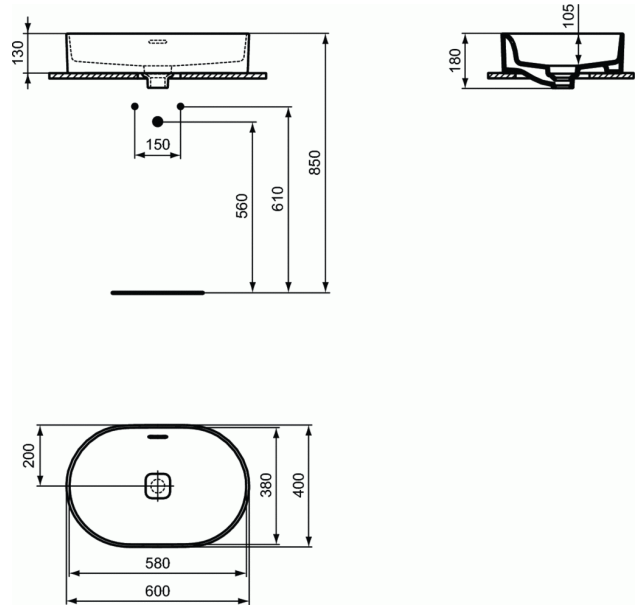

Référence produit: T3604

STRADA II

Lavabo à poser ovale 600mm avec trop-plein, sans trou

Lavabo à poser ovale 600mm avec trop-plein, sans trou

COULEURS*

* 01 = Blanc