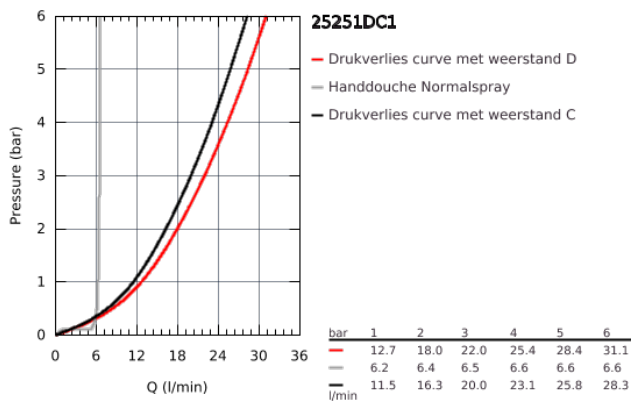

## 25 251 DC1 ESSENCE VIERGATS BADRANDCOMBINATIE

### PRODUCTOMSCHRIJVING

- **GROHE SilkMove** 35 mm cartouche met keramische schijven
- met temperatuurbegrenzer
- **GROHE StarLight** schitterende chroomafwerking
- voorgemonteerde baduitloop
- eengreepsmeng-bedieningselement
- metalen hendel
- baduitloop met mousseur
- omstelling: bad/douche
- handdouche (26 465)
- metalen doucheslang 2000 mm (altijd chroom voor elke kleur van de set)
- flexibele aansluitslangen
- aansluiting voor doucheslang
- terugstroombeveiliging
- opbouwdeel voor **29 037 000** (optioneel)
- **professionele versie**