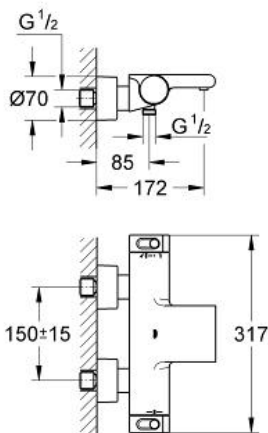

Pure Freude
 an Wasser

Descriptif Produit:

Mitigeur thermostatique bain/douche 1/2"

Spécifications Produit:

montage mural

100% GROHE CoolTouch le corps et les raccords ne deviennent jamais plus chaud que l'eau mitigée