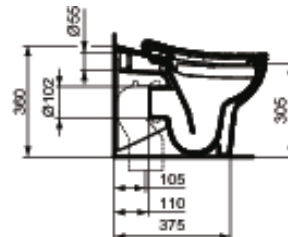

**Non Residential**  
**Zitting voor S3123**

**Ref : S453301**  
**Gewicht :**  
**EAN :**

IS\_Non Residential\_S453301\_PrListTxt\_BE\_NL

Gevormde zitting voor Contour21 School WC's met normale scharnieren.  
Zitting en deksel uit Urea 131.5 Duroplast.  
Inoxen regelbare scharnieren met bovenbevestiging .  
Ronde buffers in zitting en deksel.  
Handgrepen op de zijkanten voor goede ondersteuning