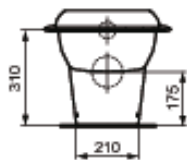

**Non Residential**  
**Zitting voor S3123**

**Ref : S453301**  
**Gewicht :**  
**EAN :**

IS\_Non Residential\_S453301\_PrListTxt\_BE\_NL

Gevormde zitting voor Contour21 School WC's met normale scharnieren.  
Zitting en deksel uit Urea 131.5 Duroplast.  
Inoxen regelbare scharnieren met bovenbevestiging .  
Ronde buffers in zitting en deksel.  
Handgrepen op de zijkanten voor goede ondersteuning