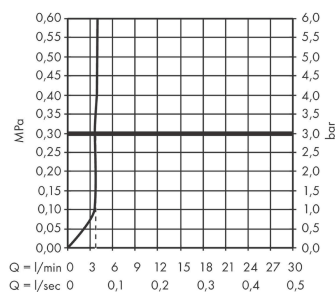

Tecturis E

ééngreeps wastafelkraan 110 Fine CoolStart met trekwaste

Oppervlakte finish: **mat wit** Artikelnummer: **73023700**

Beschrijving

- ComfortZone 110
- voorsprong uitloop 155 mm
- uitloophoogte: 133 mm
- greepvariant: rechte greep
- vaste uitloop
- straalsoort: WaterfallStream
- maximale doorstroomhoeveelheid bij 3 bar: 4 l/min
- keramisch kardoes
- pop-up afvoergarnituur G 1¼
- materiaal afvoergarnituur: Metaal
- koud water met de greep in de middenpositie, bespaart energie en kosten
- EU taxonomie: max 6l/min - substantiële bijdrage (SC) mogelijk

Artikeldetails

Vrijblijvende advies verkoopprijs excl. BTW 283,20 €

Vrijblijvende advies verkoopprijs incl. BTW 342,67 €

Technologie

Designprijzen

Productfoto

Maattekening

Doorstroomdiagram