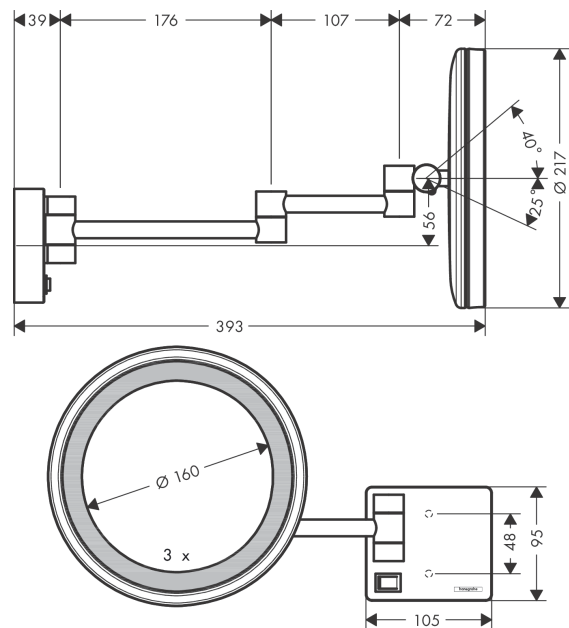

##### Functies

- wandmontage
- holte vereist voor de lusterklem
- materiaal: spiegelglas
- materiaal frame: metaal
- kantelbaar
- draaibaar
- vergroting: drievoudig
- met verlichting
- verlichting: max. 2 W (21 x 0.08 W / LED)
- ingang: 100 - 240 Volt AC / 50/60 Hz
- output voltage: 21 V - DC
- beschermingsgraad: IP20
- met bevestigingsmateriaal
- Verborgene bevestiging
- boorafstand: 48 mm
- diameter boorgat: 6 mm

#### Productafbeelding

#### Maattekening

**AddStoris**  
**Scheerspiegel met LED licht**  
Oppervlakken: **Matt Black** Art.-nr.: **41790670**