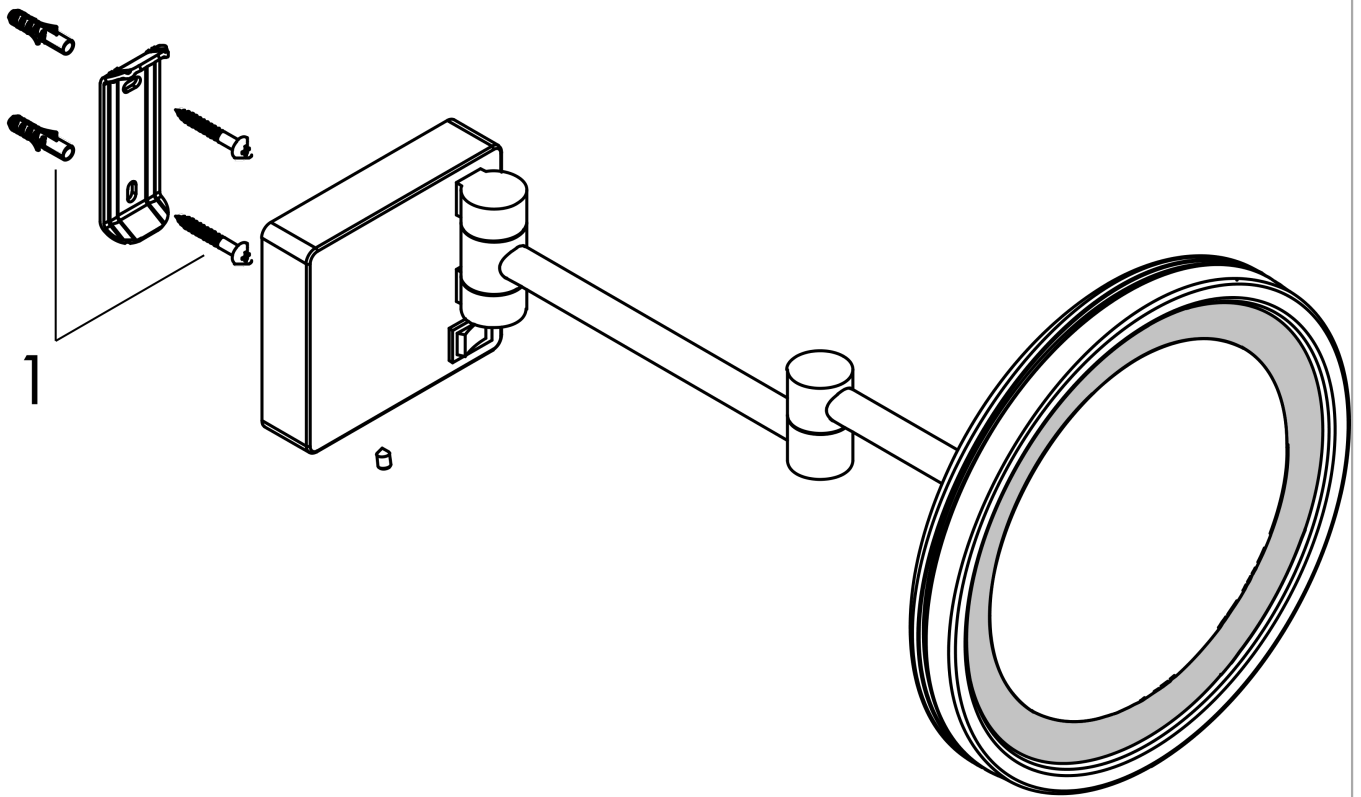

AddStoris
Scheerspiegel met LED licht
Oppervlakken: **Matt Black** Art.-nr.: **41790670**

Uittrektekening

Bouwjaar: >07/21