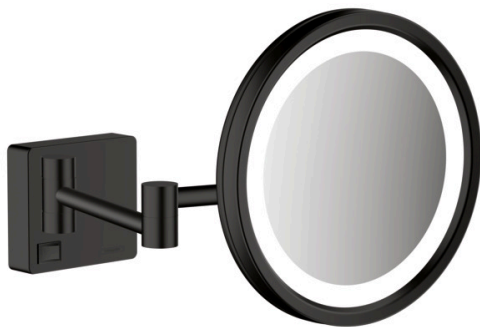

AddStoris

Scheerspiegel met LED licht

Oppervlakken: **Matt Black** Art.-nr.: **41790670**

Beschrijving

Functies

- wandmontage
- holte vereist voor de lusterklem
- materiaal: spiegelglas
- materiaal frame: metaal
- kantelbaar
- draaibaar
- vergroting: drievoudig
- met verlichting
- verlichting: max. 2 W (21 x 0.08 W / LED)
- ingang: 100 - 240 Volt AC / 50/60 Hz
- output voltage: 21 V - DC
- beschermingsgraad: IP20
- met bevestigingsmateriaal
- Verborgene bevestiging
- boorafstand: 48 mm
- diameter boorgat: 6 mm

Details over het artikel

Prijs excl. BTW

238,10 €

Prijs incl. BTW*

288,10 €

Designprijzen

reddot winner 2021

Productafbeelding