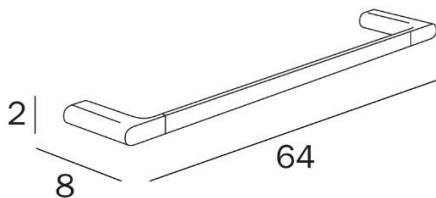

SCURA – HANDDOEKHOUDER ZWART SOFT TOUCH/CHROOM

SKU 215736

DIMENSIONS: **Lengte: 640 mm**
 Breedte: 20 mm
 Diepte: 80 mm

Materiaal	Messing
Kleur	Zwart en chroom
Bevestiging	Wandmontage
Kenmerkem	Bevestigingsmateriaal inbegrepen Gemakkelijk te installeren met click-systeem (eenvoudige montage aan de wand)