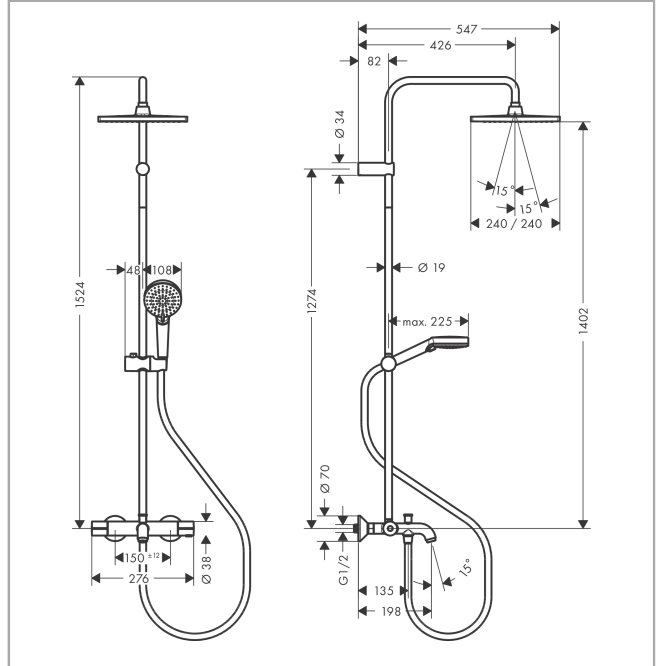

Vernis Shape showerpipe 240 1jet met badthermostaat

Oppervlakte finish: **mat zwart** Artikelnummer: **26900670**

Beschrijving

- bestaat uit: Hoofddouche, handdouche, badthermostaat, Doucheslang, schuifstuk, glijstang
- Hoofddouche Crometta E 240
- afmeting hoofddouche: 240 x 240 mm
- straalsoort hoofddouche: Rain
- afneembare douchekop
- max. waterdoorstroom baduitloop 20 l/min
- straalsoort handdouche: Rain, IntenseRain
- doorstroomhoeveelheid van handdouche bij 3 bar: 15,2 l/min
- maximale doorstroomhoeveelheid bij 3 bar: 20 l/min
- minimale bedrijfsdruk: 1 bar
- maximale bedrijfsdruk: 10 bar
- kogelgewricht: hoek hoofddouche verstelbaar
- diameter glijstang: 19 mm
- in hoogte verstelbaar schuifstuk met vergrendelend push-schuifstuk
- lengte douchearm hoofddouche: 426 mm
- thermostaat Vernis
- veiligheidsblokkering bij 40°C
- SafetyFunctie: maximale warmwatertemperatuur vooraf instelbaar
- functies bediend met draaigreep
- hartafstand 150 ± 12 mm
- intrinsiek veilig tegen terugstroming
- buislengte: 1124 mm
- 3 functies
- Kiwa K11292_Thermostatic Mixers EN1111

Productfoto

Maattekening

Doorstroombiagram

Vernis Shape
showerpipe 240 1jet met badthermostaat
 Oppervlakte finish: **mat zwart** Artikelnummer: **26900670**

Explosietekening

Bouwjaar: >09/22

Vernis Shape
showerpipe 240 1jet met badthermostaat
 Oppervlakte finish: **mat zwart** Artikelnummer: **26900670**