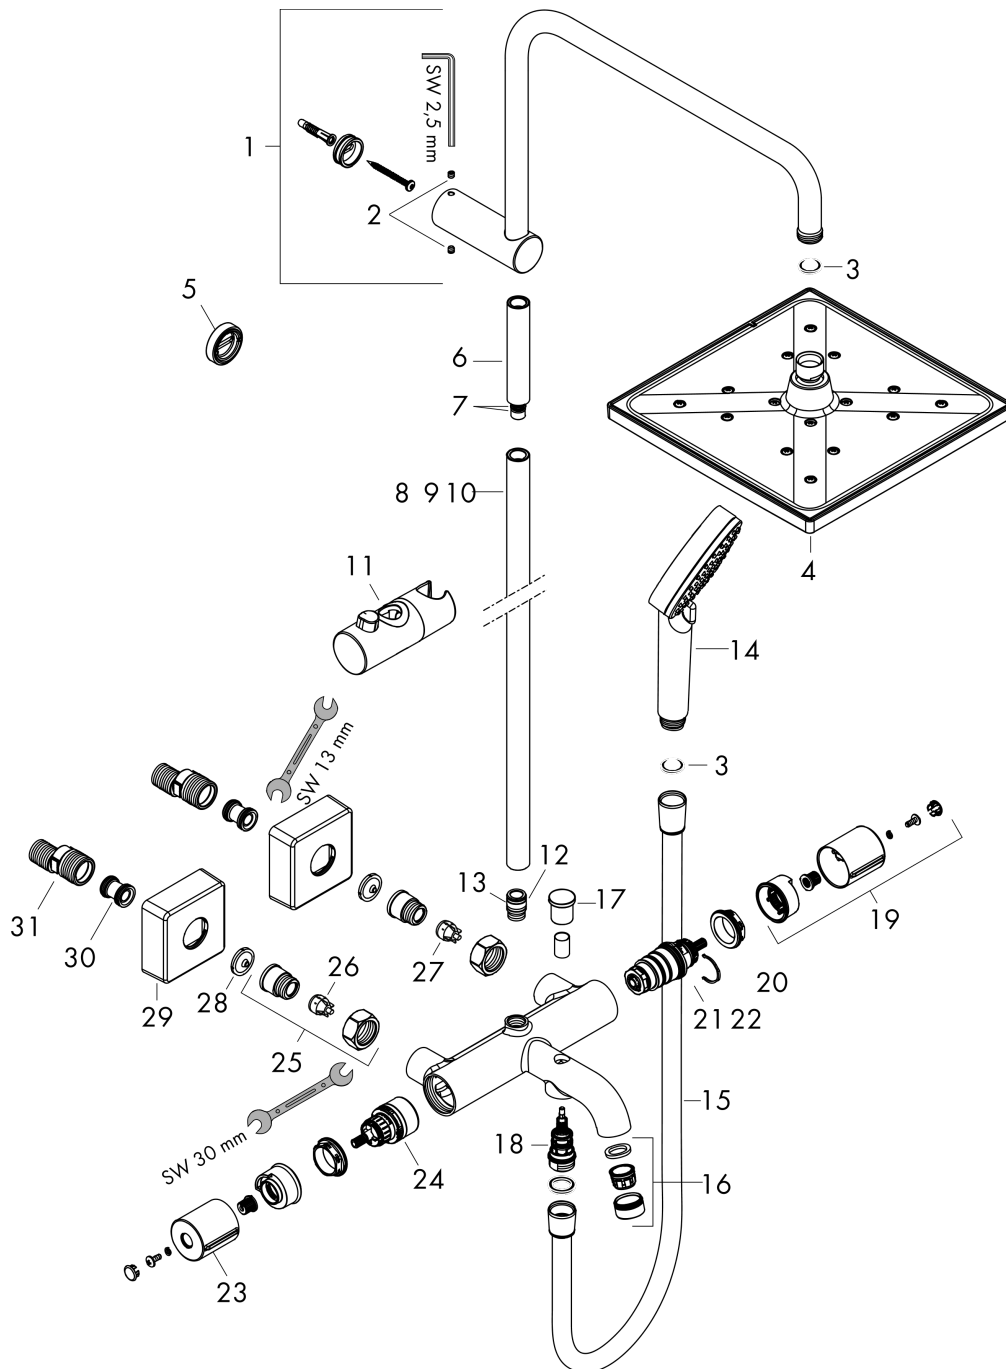

Vernis Shape
showerpipe 240 1jet met badthermostaat
Oppervlakte finish: **mat zwart**   Artikelnummer: **26900670**

Explosietekening

Bouwjaar: >09/22

Vernis Shape
showerpipe 240 1jet met badthermostaat
Oppervlakte finish: **mat zwart**   Artikelnummer: **26900670**

Reserveonderdelenlijst

Bouwjaar: >09/22

Regel	Beschrijving	Artikelnummer	Prijs incl. BTW	VE
1	douche-arm	93768670	-	1
2	inbusschroef M5x5	98446000	-	1
3	zeefdichting	94246000	-	1
4	Hoofdouche	26726670	-	1
5	opvulschijf 7 mm	93813670	-	1
6	verlengset 100 mm	94164670	-	1
7	O-ring 9x2	98119000	-	1
8	stijgbuis 1145 mm	93907670	-	1
9	stijgbuis 945 mm	93770670	-	1
10	stijgbuis 845 mm	93906670	-	1
11	schuifstuk cpl.	93729670	-	1
12	O-ring 12x2	98214000	-	1
13	O-ring 11x2	98127000	-	1
14	Handdouche	26270670	-	1
15	doucheslang Metaflex'C 1,60 m	28266000	-	1
16	perlator M24x1 (38 l/min)	92513670	-	1
17	trekknop	93766670	-	1
18	omstelling	97978000	-	1
19	thermostaatgreep	93727670	-	1
20	moer	98913000	-	1
21	temperatuur regeleenheid	98282000	-	1
22	regeleenheid voor uitgewisseld aansluitingen	92373000	-	1
23	greep	93731670	-	1
24	bovendeel met omstelling	98283000	-	1
25	aansluiting G½	93730670	-	1
26	terugslagklep (drukbestendig tot 2 MPa)	93136000	-	1
27	terugslagklep	96737000	-	1
28	zeefdichting	96922000	-	1
29	rozet	93879670	-	1
30	slagdemper	96429000	-	1
31	S-koppelingenset (±12 mm)	94140000	-	1