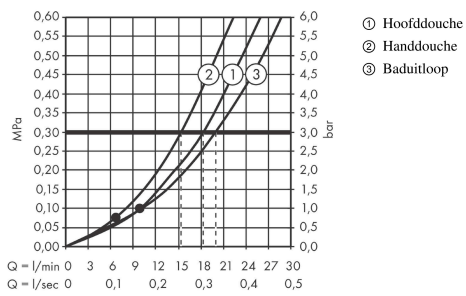

Doorstroombiagram