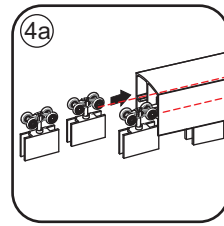

LET OP: gebruik geen grove scherpe voorwerpen, zoals schuursponsjes of staalwol om het glas schoon te maken.

1

3

4

5

Voorzie alleen de
buitenzijde van de
cabine van siliconenkit.