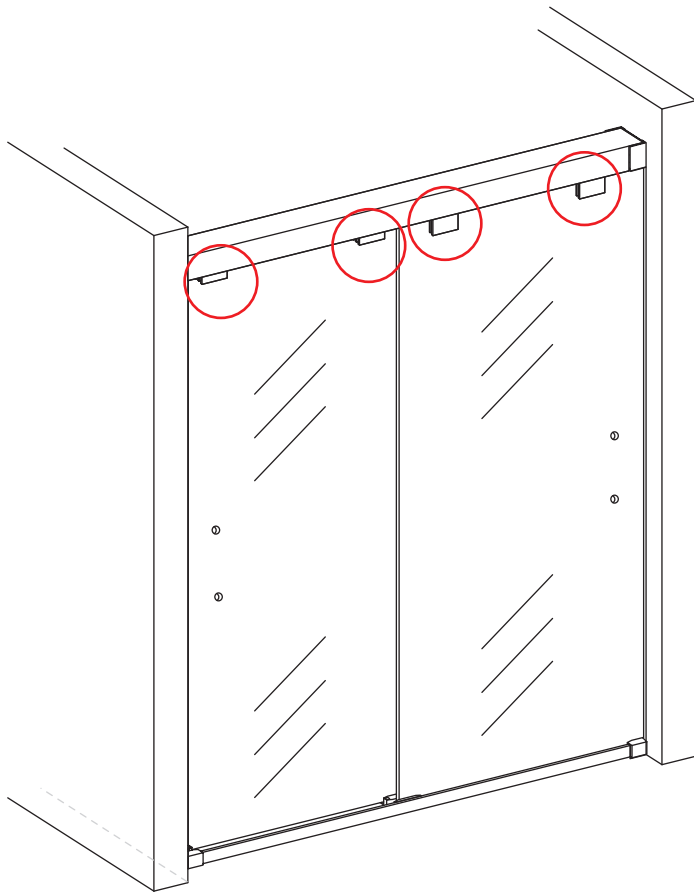

LET OP: gebruik geen grove scherpe voorwerpen, zoals schuursponsjes of staalwol om het glas schoon te maken.

1

3

4

5

Voorzie alleen de
buitenzijde van de
cabine van siliconenkit.