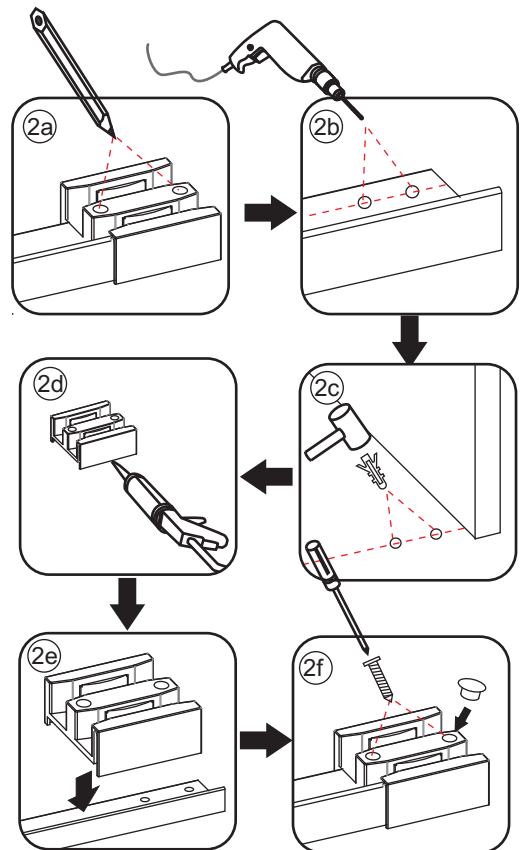

LET OP: gebruik geen grove scherpe voorwerpen, zoals schuursponsjes of staalwol om het glas schoon te maken.

1

3

4

5

Voorzie alleen de
buitenzijde van de
cabine van siliconenkit.