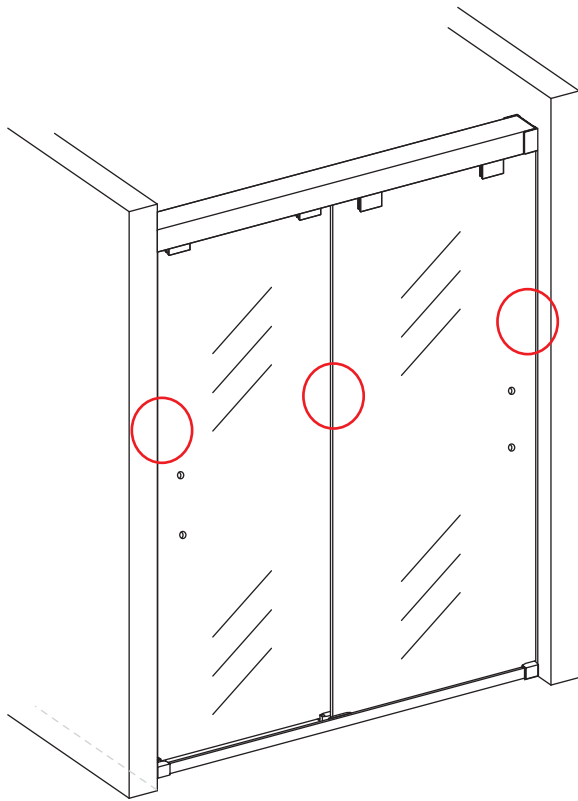

LET OP: gebruik geen grove scherpe voorwerpen, zoals schuursponsjes of staalwol om het glas schoon te maken.

1

3

4

5

Voorzie alleen de
buitenzijde van de
cabine van siliconenkit.