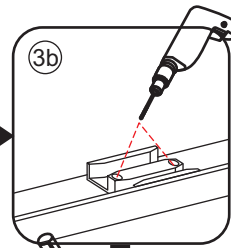

LET OP: gebruik geen grove scherpe voorwerpen, zoals schuursponsjes of staalwol om het glas schoon te maken.

1

3

4

5

Voorzie alleen de
buitenzijde van de
cabine van siliconenkit.