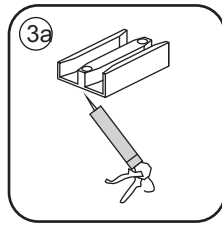

LET OP: gebruik geen grove scherpe voorwerpen, zoals schuursponsjes of staalwol om het glas schoon te maken.

1

3

4

5

Voorzie alleen de
buitenzijde van de
cabine van siliconenkit.