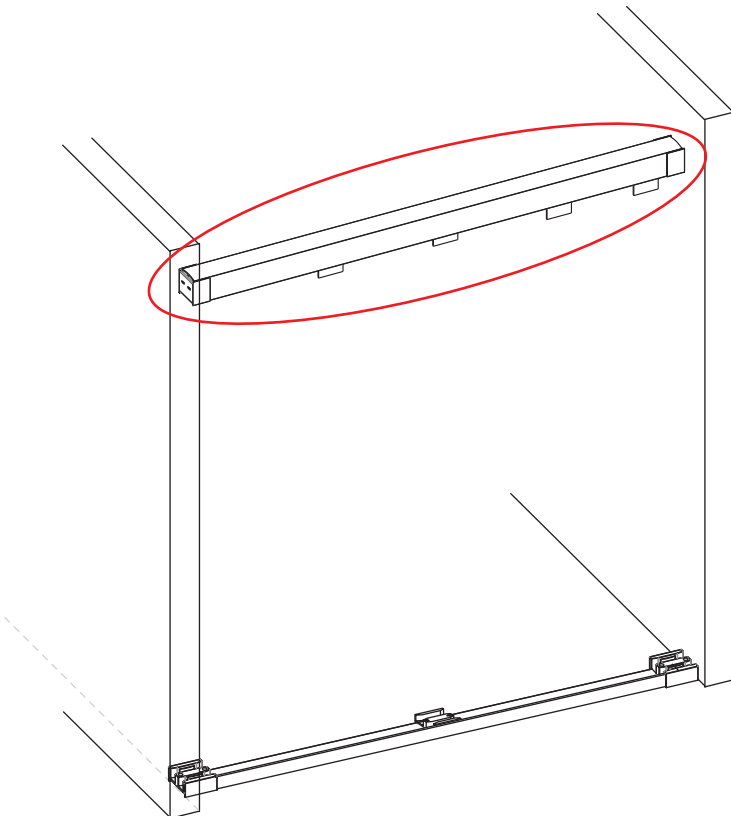

LET OP: gebruik geen grove scherpe voorwerpen, zoals schuursponsjes of staalwol om het glas schoon te maken.

1

3

4

5

Voorzie alleen de
buitenzijde van de
cabine van siliconenkit.