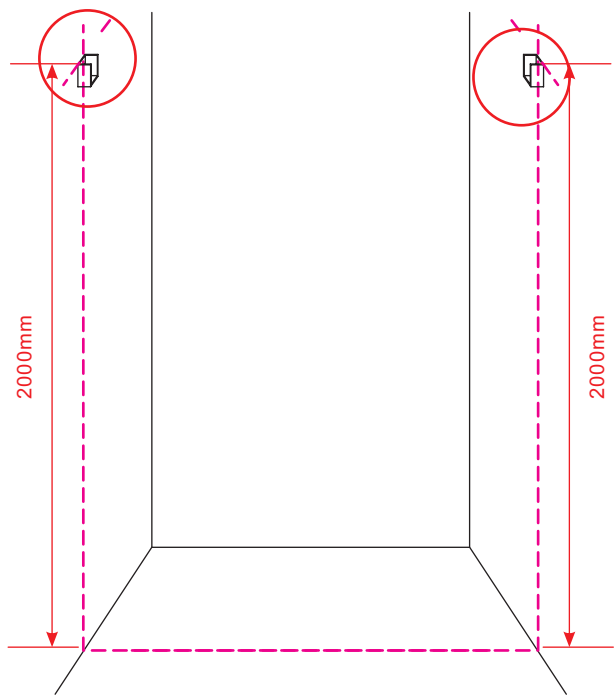

LET OP: gebruik geen grove scherpe voorwerpen, zoals schuursponsjes of staalwol om het glas schoon te maken.

1

3

4

5

Voorzie alleen de
buitenzijde van de
cabine van siliconenkit.