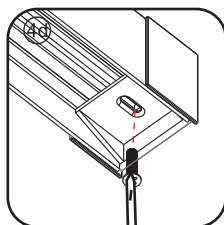

LET OP: gebruik geen grove scherpe voorwerpen, zoals schuursponsjes of staalwol om het glas schoon te maken.

1

3

4

5

Voorzie alleen de
buitenzijde van de
cabine van siliconenkit.