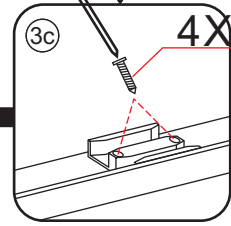

LET OP: gebruik geen grove scherpe voorwerpen, zoals schuursponsjes of staalwol om het glas schoon te maken.

1

3

4

5

Voorzie alleen de
buitenzijde van de
cabine van siliconenkit.