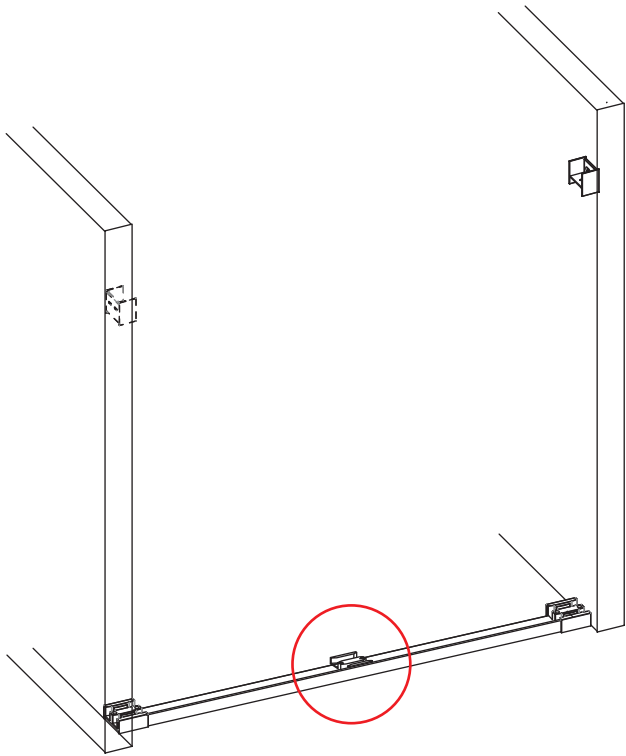

LET OP: gebruik geen grove scherpe voorwerpen, zoals schuursponsjes of staalwol om het glas schoon te maken.

1

3

4

5

Voorzie alleen de
buitenzijde van de
cabine van siliconenkit.