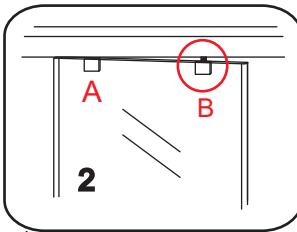

LET OP: gebruik geen grove scherpe voorwerpen, zoals schuursponsjes of staalwol om het glas schoon te maken.

1

3

4

5

Voorzie alleen de
buitenzijde van de
cabine van siliconenkit.