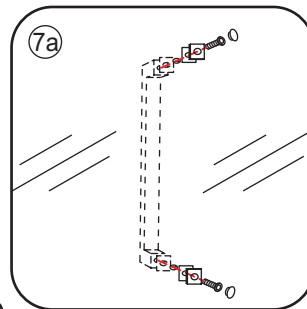

LET OP: gebruik geen grove scherpe voorwerpen, zoals schuursponsjes of staalwol om het glas schoon te maken.

1

3

4

5

Voorzie alleen de
buitenzijde van de
cabine van siliconenkit.