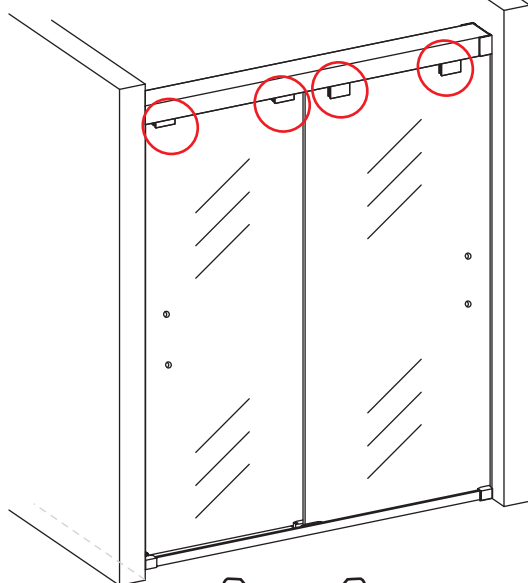

LET OP: gebruik geen grove scherpe voorwerpen, zoals schuursponsjes of staalwol om het glas schoon te maken.

1

3

4

5

Voorzie alleen de
buitenzijde van de
cabine van siliconenkit.