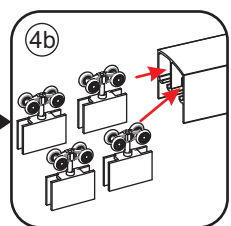

LET OP: gebruik geen grove scherpe voorwerpen, zoals schuursponsjes of staalwol om het glas schoon te maken.

1

3

4

5

Voorzie alleen de
buitenzijde van de
cabine van siliconenkit.