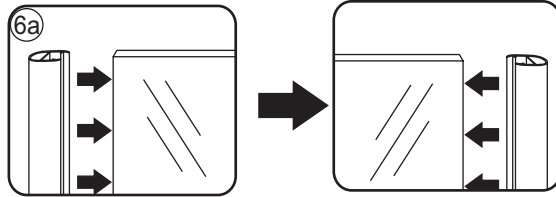

LET OP: gebruik geen grove scherpe voorwerpen, zoals schuursponsjes of staalwol om het glas schoon te maken.

1

3

4

5

Voorzie alleen de
buitenzijde van de
cabine van siliconenkit.