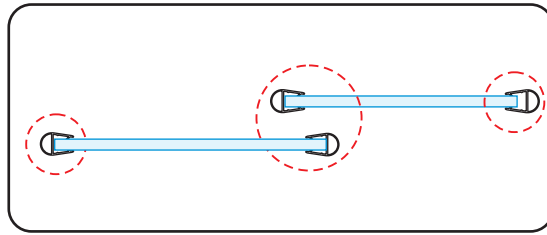

LET OP: gebruik geen grove scherpe voorwerpen, zoals schuursponsjes of staalwol om het glas schoon te maken.

1

3

4

5

Voorzie alleen de
buitenzijde van de
cabine van siliconenkit.