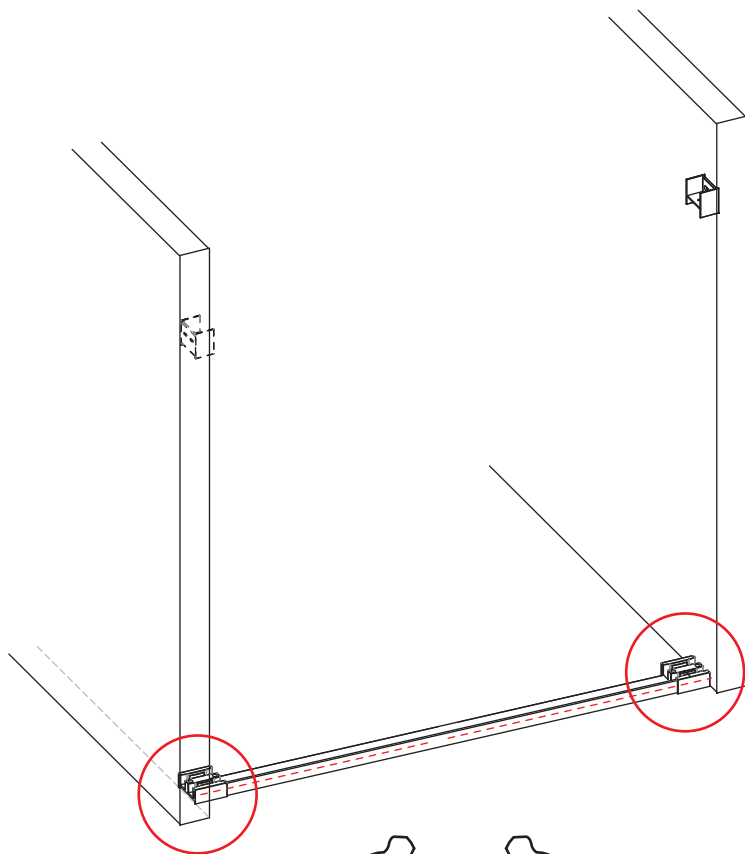

LET OP: gebruik geen grove scherpe voorwerpen, zoals schuursponsjes of staalwol om het glas schoon te maken.

1

3

4

5

Voorzie alleen de
buitenzijde van de
cabine van siliconenkit.