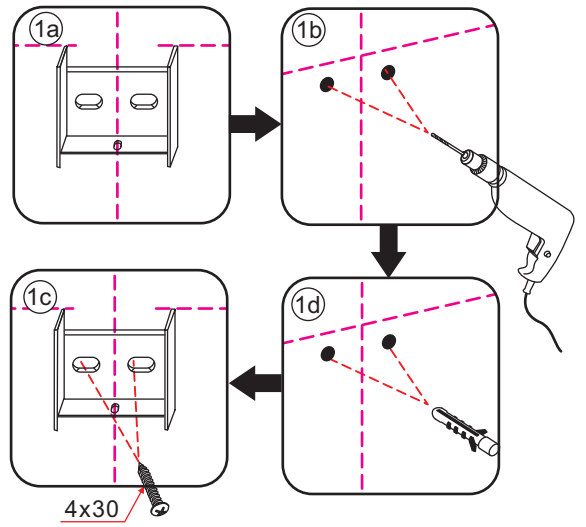

LET OP: gebruik geen grove scherpe voorwerpen, zoals schuursponsjes of staalwol om het glas schoon te maken.

1

3

4

5

Voorzie alleen de
buitenzijde van de
cabine van siliconenkit.