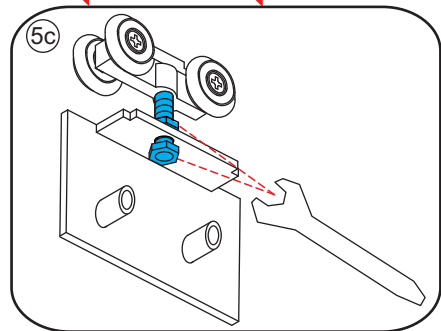

LET OP: gebruik geen grove scherpe voorwerpen, zoals schuursponsjes of staalwol om het glas schoon te maken.

1

3

4

5

Voorzie alleen de
buitenzijde van de
cabine van siliconenkit.