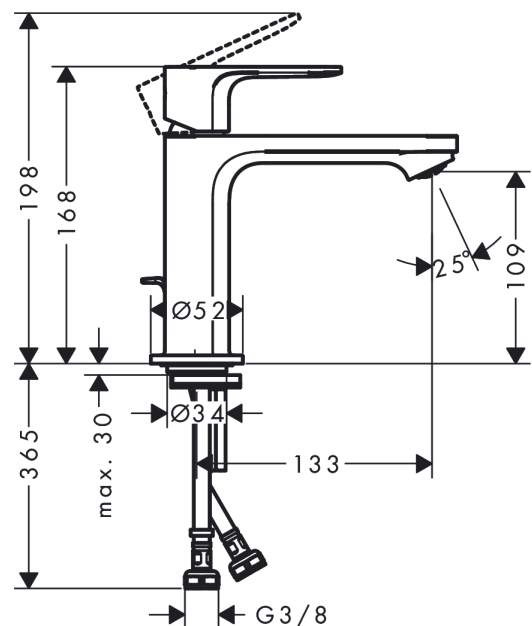

**Rebris S****ééngreeps wastafelmengkraan 110 CoolStart met trekwaste**Oppervlakte finish: **chrom** Artikelnummer: **72527000****Beschrijving**

- ComfortZone 110
- voorsprong uitloop 133 mm
- uitloophoogte: 109 mm
- greepvariant: rechte greep
- vaste uitloop
- straalsoort: normale straal
- maximale doorstroomhoeveelheid bij 3 bar: 5 l/min
- keramisch kardoes
- pop-up afvoergarnituur G 1¼
- materiaal afvoergarnituur: Metaal
- koud water met de greep in de middenpositie, bespaart energie en kosten
- EU taxonomie: max 6l/min - substantiële bijdrage (SC) mogelijk
- Kiwa K6161\_Mechanical Mixers EN817

**Artikeldetails**

Vrijblijvende advies  
verkoopprijs excl. BTW 125,90 €

Vrijblijvende advies  
verkoopprijs incl. BTW 152,34 €

**Technologie****Designprijzen****Productfoto****Maattekening**

**Rebris S**  
**ééngreeps wastafelmengkraan 110 CoolStart met trekwaste**  
 Oppervlakte finish: **chrom**    Artikelnummer: **72527000**

**Doorstroomdiagram**

**Rebris S**  
**ééngreeps wastafelmengkraan 110 CoolStart met trekwaste**  
 Oppervlakte finish: **chrom**    Artikelnummer: **72527000**

**Explosietekening**

Bouwjaar: >10/22

**Rebris S****ééngreeps wastafelmengkraan 110 CoolStart met trekwaste**Oppervlakte finish: **chrom** Artikelnummer: **72527000****Reserveonderdelenlijst**