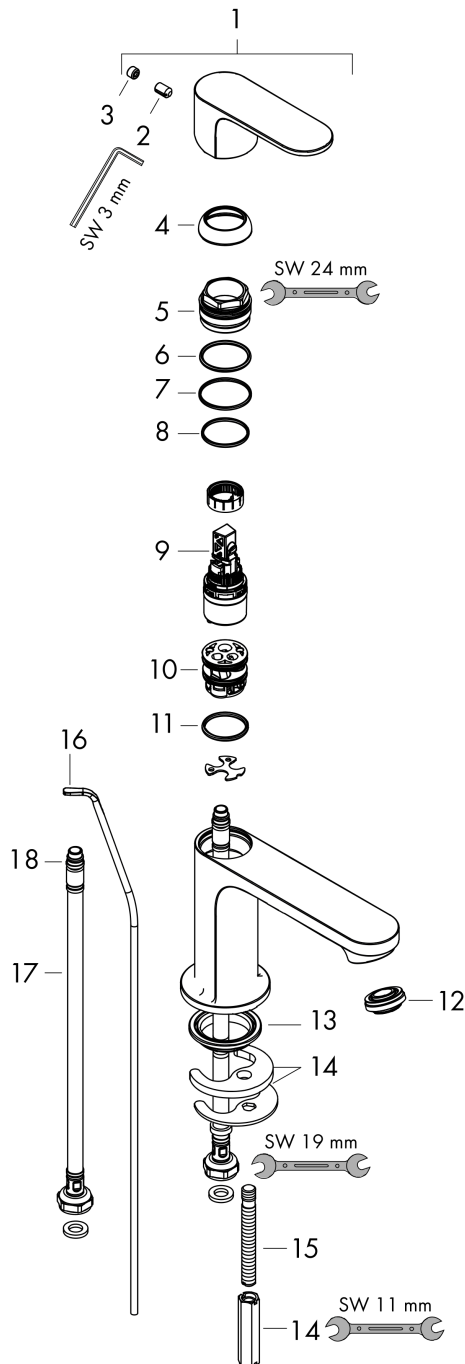

**Rebris S****ééngreeps wastafelmengkraan 110 CoolStart met trekwaste**Oppervlakte finish: **chrom** Artikelnummer: **72527000****Beschrijving**

- ComfortZone 110
- voorsprong uitloop 133 mm
- uitloophoogte: 109 mm
- greepvariant: rechte greep
- vaste uitloop
- straalsoort: normale straal
- maximale doorstroomhoeveelheid bij 3 bar: 5 l/min
- keramisch kardoes
- pop-up afvoergarnituur G 1¼
- materiaal afvoergarnituur: Metaal
- koud water met de greep in de middenpositie, bespaart energie en kosten
- EU taxonomie: max 6l/min - substantiële bijdrage (SC) mogelijk
- Kiwa K6161\_Mechanical Mixers EN817

**Doorstroomdiagram**

**Rebris S**  
**ééngreeps wastafelmengkraan 110 CoolStart met trekwaste**  
 Oppervlakte finish: **chrom**    Artikelnummer: **72527000**

**Explosietekening**

Bouwjaar: >10/22

**Rebris S****ééngreeps wastafelmengkraan 110 CoolStart met trekwaste**Oppervlakte finish: **chrom** Artikelnummer: **72527000****Reserveonderdelenlijst**

Bouwjaar: &gt;10/22

<b>Regel</b>	<b>Beschrijving</b>	<b>Artikelnummer</b>	<b>Prijs incl. BTW</b>	<b>VE</b>
1	greep	94644000	-	1
2	inbusschroef M6x10 DIN 916	96029000	-	1
3	greepstop	95704000	-	1
4	afdekkap	98863000	-	1
5	moer	98864000	-	1
6	O-ring 24x2	98388000	-	1
7	O-ring 27x1,5	92527000	-	1
8	O-ring 25x1,5	98146000	-	1
9	kardoes compl.	95973001	-	1
10	kardoesadapter	95975000	-	1
11	O-ring 23x2	98398000	-	1
12	perlator M24x1 (5 l/min)	94364000	-	1
13	dichting Ø 42	98722000	-	1
14	schachtbevestigingsset compl.	96016000	-	1
15	schroef M8 x 68	97736000	-	1
16	trekstang	96657000	-	1
17	aansluitslang 450 mm M8x0,75 G3/8	97206000	-	1
18	O-ring 6,6x1,6	93019000	-	1
a	afvoergarnituur	94139000	-	1
b	afvoergarnituur	94139007	-	1