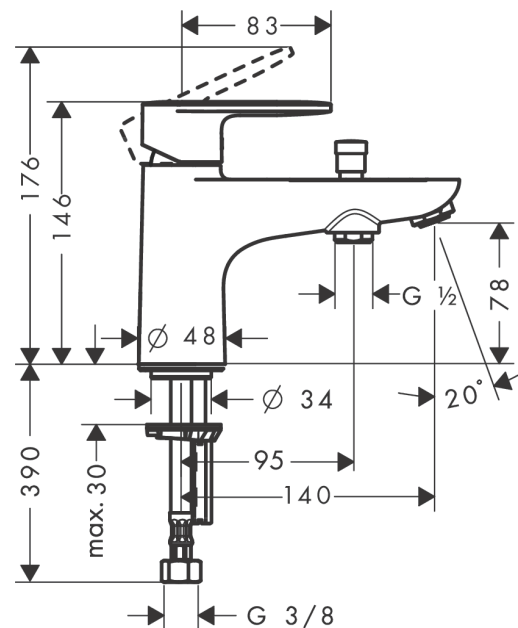

Vernis Blend

ééngreeps bad- en douchemengkraan met 2 flow rates

Oppervlakte finish: **chrom** Artikelnummer: **71446000**

Beschrijving

- voorsprong uitloop 140 mm
- straalsoort mengkraan: normale straal
- maximale doorstroomhoeveelheid bij 3 bar: 20 l/min
- keramisch kardoos met 2 doorstroomhoeveelheden
- temperatuurbegrenzing instelbaar
- omstelling met automatische reset
- met geïntegreerde zekerheidscombinatie EN 1717. Let op: alleen te gebruiken in combinatie met Exafill.
- eenvoudige montage dankzij de G 3/8 flexibele aansluitslangen
- montage op badrand
- geen extra onderhoudsopening nodig

Artikeldetails

Vrijblijvende advies
verkoopprijs excl. BTW 151,55 €

Vrijblijvende advies
verkoopprijs incl. BTW 183,38 €

Technologie

Productfoto

Maattekening

Doorstroomdiagram