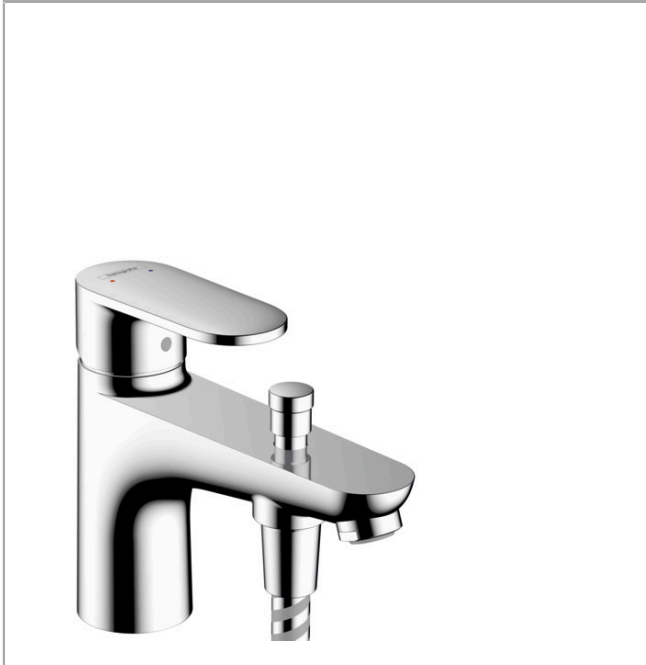

Vernis Blend

ééngreeps bad- en douchemengkraan met 2 flow rates

Oppervlakte finish: **chrom** Artikelnummer: **71446000**

Beschrijving

- voorsprong uitloop 140 mm
- straalsoort mengkraan: normale straal
- maximale doorstroomhoeveelheid bij 3 bar: 20 l/min
- keramisch kardoos met 2 doorstroomhoeveelheden
- temperatuurbegrenzing instelbaar
- omstelling met automatische reset
- met geïntegreerde zekerheidscombinatie EN 1717. Let op: alleen te gebruiken in combinatie met Exafill.
- eenvoudige montage dankzij de G 3/8 flexibele aansluitslangen
- montage op badrand
- geen extra onderhoudsopening nodig

Artikeldetails

Vrijblijvende advies
verkoopprijs excl. BTW 151,55 €

Vrijblijvende advies
verkoopprijs incl. BTW 183,38 €

Technologie

Productfoto