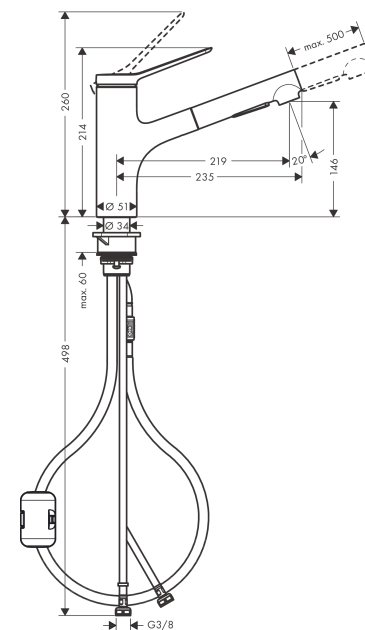

Zesis M33

Mitigeur cuisine 150, douchette extractible, 2jet

Surfaces: **Stainless Steel Finish** N° Art.: **74800800**

Description

Caractéristiques

- ComfortZone 150
- rotation du bec 150°
- jet laminaire, jet pluie
- jet de douche verrouillable, retour du jet en appuyant sur l'inverseur et il revient automatiquement en fermant le mitigeur
- flexible Quick-Connect
- débit maximal à 3 bars: 8,2 l/min.
- cartouche à disques céramiques
- flexible de raccordement G 3/8
- Safety Function: limitation de température eau chaud pré-réglable
- clapet anti-retour intégré
- convient au chauffe-eau instantané
- longueur d'extension jusqu'à 50 cm

Détails de l'article

Prix HTVA	226,80 €
Prix TTC*	274,43 €

Technologie

Prix du design

Photo du produit

Plan coté

Zesis M33

Mitigeur cuisine 150, douchette extractible, 2jet

Surfaces: **Stainless Steel Finish** N° Art.: **74800800**

Schéma d'écoulement