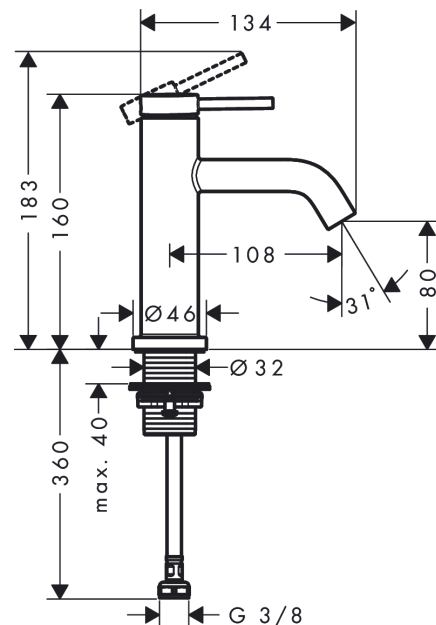

### Beschrijving

- ComfortZone 80
- voorsprong uitloop 108 mm
- uitloophoogte: 80 mm
- greepvariant: rechte greep
- vaste uitloop
- straalsoort: normale straal
- maximale doorstroomhoeveelheid bij 3 bar: 4 l/min
- keramisch kardoes
- voor koudwateraansluiting
- EU taxonomie: max 6l/min - substantiële bijdrage (SC) mogelijk

### Maattekening