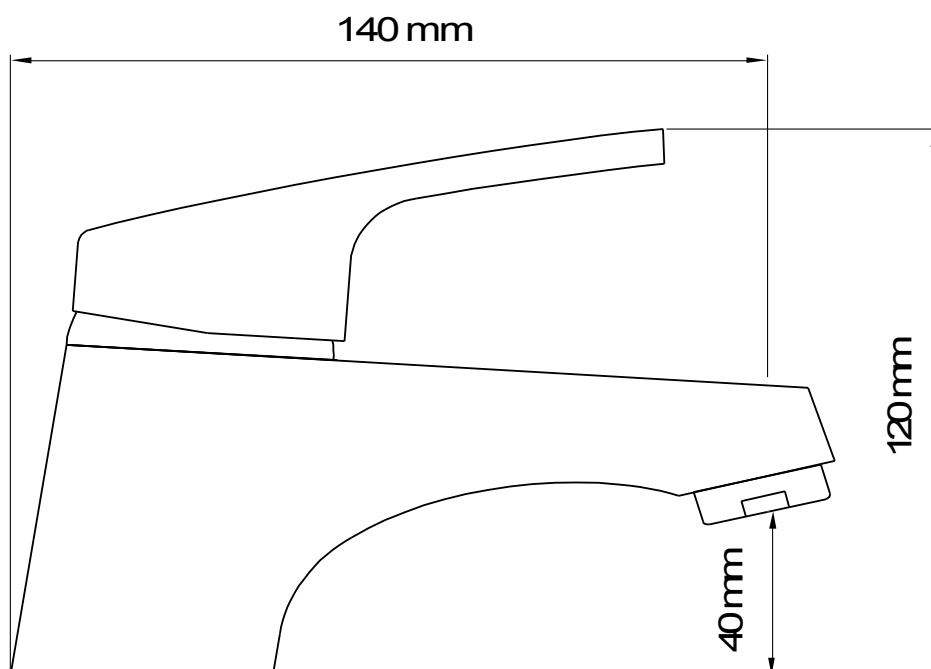

TAURA – MITIGEUR DE LAVABO

SKU 157124

TAURA – MITIGEUR DE LAVABO

SKU 157124

<u>Dimensions:</u>	hauteur robinet: 120 mm
<u>Matériel:</u>	laiton
<u>Couleur:</u>	chromé
<u>Fixation:</u>	montage sur lavabo
<u>Caractéristiques:</u>	<ul style="list-style-type: none">- mitigeur monocommande ½" pour lavabo- montage monotrou- avec bec fixe- avec vidage à tirette- a disques en céramique- économisant d'énergie