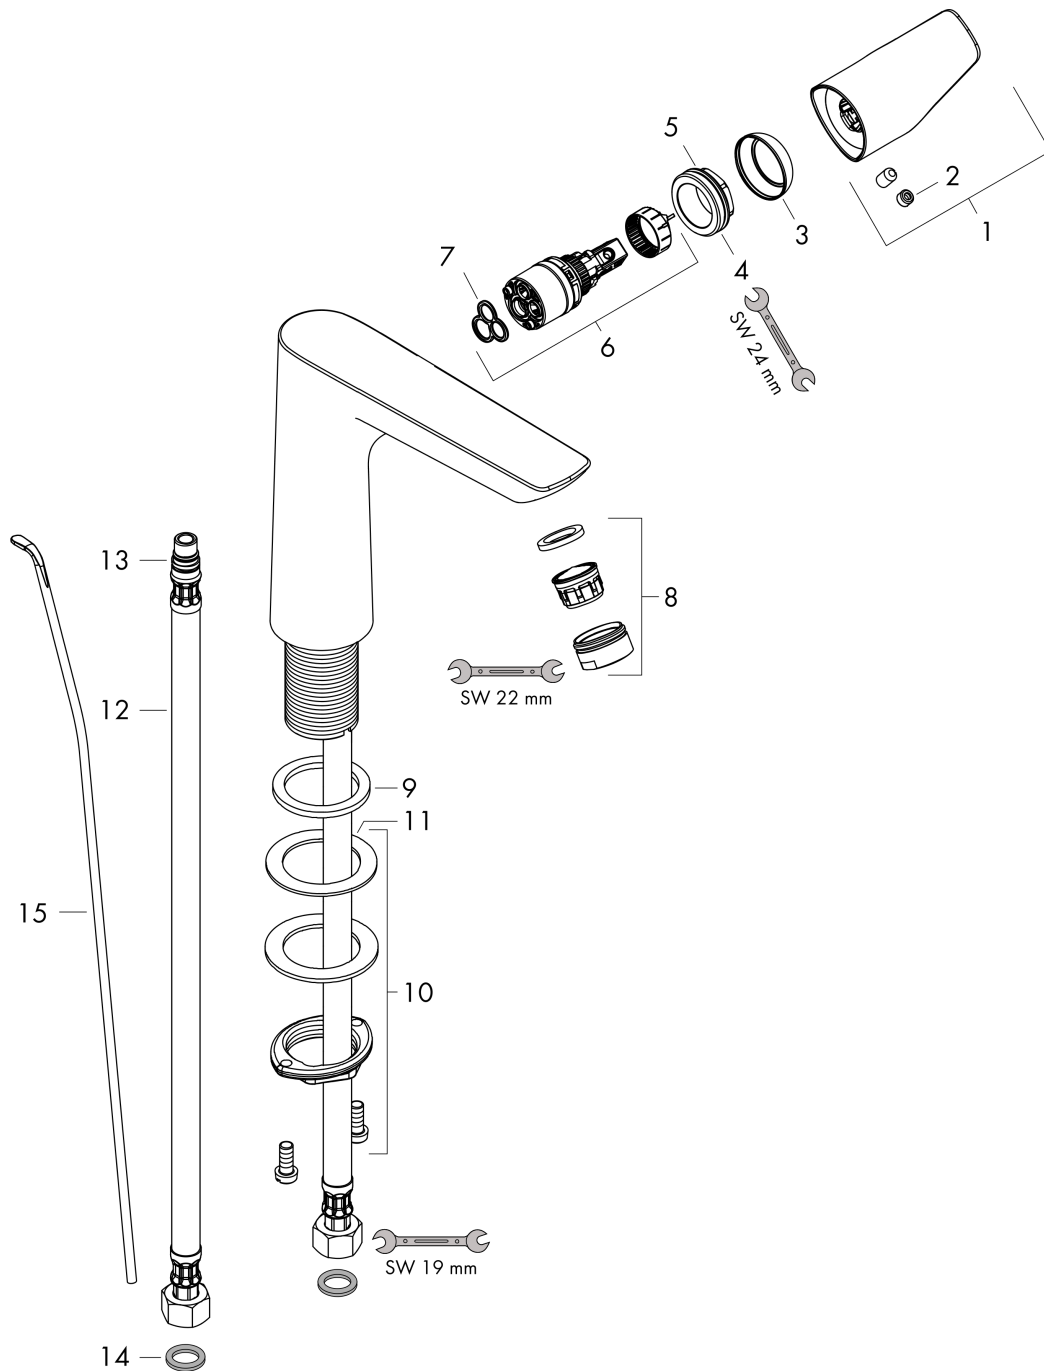

Talis E

ééngreeps wastafelmengkraan 150 met trekwaste

Oppervlakte finish: **chrom** Artikelnummer: **71754000**

Beschrijving

- ComfortZone 150
- voorsprong uitloop 141 mm
- uitloophoogte: 133 mm
- greepvariant: rechte greep
- vaste uitloop
- straalsoort: normale straal
- maximale doorstroomhoeveelheid bij 3 bar: 5 l/min
- keramisch kardoes
- pop-up afvoergarnituur G 1¼
- materiaal afvoergarnituur: Metaal
- EU taxonomie: max 6l/min - substantiële bijdrage (SC) mogelijk
- EPD Basin Faucets

Talis E

ééngreeps wastafelmengkraan 150 met trekwaste

Oppervlakte finish: **chrom** Artikelnummer: **71754000**

Explosietekening

Bouwjaar: >05/16

Talis E**ééngreeps wastafelmengkraan 150 met trekwaste**Oppervlakte finish: **chrom** Artikelnummer: **71754000****Reserveonderdelenlijst**

Bouwjaar: >05/16

Regel	Beschrijving	Artikelnummer	Prijs incl. BTW	VE
1	greep	92777000	-	1
2	greepstop	95704000	-	1
3	afdekkap	95493000	-	1
4	moer	95178000	-	1
5	O-ring 24x2	98388000	-	1
6	kardoes compl.	97685000	-	1
7	dichting	98865000	-	1
8	perlator M24x1 (5 l/min)	13185000	-	1
9	vlakdichting	98749000	-	1
10	schachtbevestigingsset compl. (Ø 32)	13961000	-	1
11	stelring	97548000	-	1
12	aansluitslang 450 mm M10x1 G3/8	96507000	-	1
13	O-ring 8x1,75	97827000	-	1
14	dichtingsset	95581000	-	1
15	trekstang	96657000	-	1
a	afvoergarnituur	94139000	-	1
b	schachtverlenging	13898000	-	1