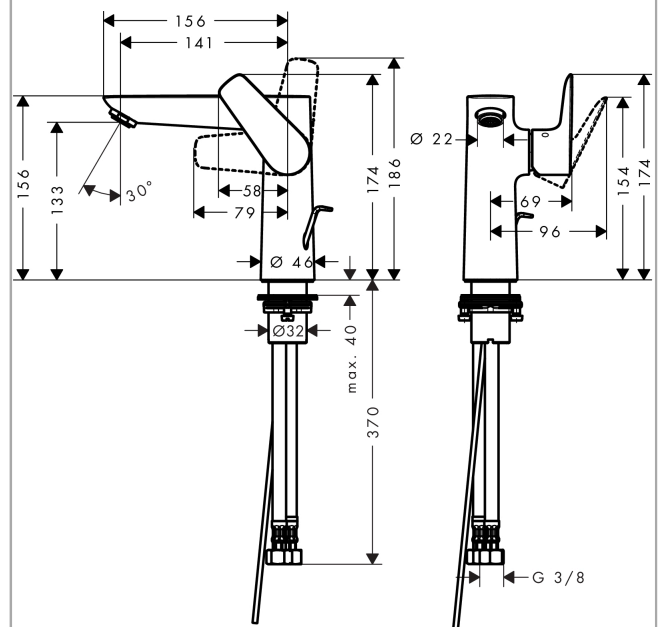

Talis E

ééngreeps wastafelmengkraan 150 met trekwaste

Oppervlakte finish: **chrom** Artikelnummer: **71754000**

Beschrijving

- ComfortZone 150
- voorsprong uitloop 141 mm
- uitloophoogte: 133 mm
- greepvariant: rechte greep
- vaste uitloop
- straalsoort: normale straal
- maximale doorstroomhoeveelheid bij 3 bar: 5 l/min
- keramisch kardoes
- pop-up afvoergarnituur G 1¼
- materiaal afvoergarnituur: Metaal
- EU taxonomie: max 6l/min - substantiële bijdrage (SC) mogelijk
- EPD Basin Faucets

Artikeldetails

Vrijblijvende advies verkoopprijs excl. BTW 284,35 €

Vrijblijvende advies verkoopprijs incl. BTW 344,06 €

Technologie

Designprijzen

Productfoto

Maattekening

Doorstroomdiagram

Talis E

ééngreeps wastafelmengkraan 150 met trekwaste

Oppervlakte finish: **chrom** Artikelnummer: **71754000**

Explosietekening

Bouwjaar: >05/16

Talis E**ééngreeps wastafelmengkraan 150 met trekwaste**Oppervlakte finish: **chrom** Artikelnummer: **71754000****Reserveonderdelenlijst**

Bouwjaar: >05/16

Regel	Beschrijving	Artikelnummer	Prijs incl. BTW	VE
1	greep	92777000	-	1
2	greepstop	95704000	-	1
3	afdekkap	95493000	-	1
4	moer	95178000	-	1
5	O-ring 24x2	98388000	-	1
6	kardoes compl.	97685000	-	1
7	dichting	98865000	-	1
8	perlator M24x1 (5 l/min)	13185000	-	1
9	vlakdichting	98749000	-	1
10	schachtbevestigingsset compl. (Ø 32)	13961000	-	1
11	stelring	97548000	-	1
12	aansluitslang 450 mm M10x1 G3/8	96507000	-	1
13	O-ring 8x1,75	97827000	-	1
14	dichtingsset	95581000	-	1
15	trekstang	96657000	-	1
a	afvoergarnituur	94139000	-	1
b	schachtverlenging	13898000	-	1