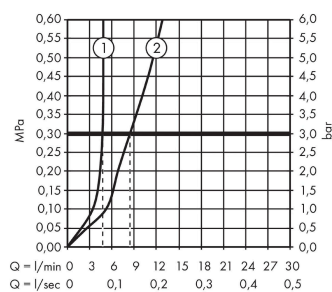

Artikeldetails

Vrijblijvende advies verkoopprijs excl. BTW 284,35 €

Vrijblijvende advies verkoopprijs incl. BTW 344,06 €

Technologie

Designprijzen

Productfoto

Maattekening

Doorstroomdiagram