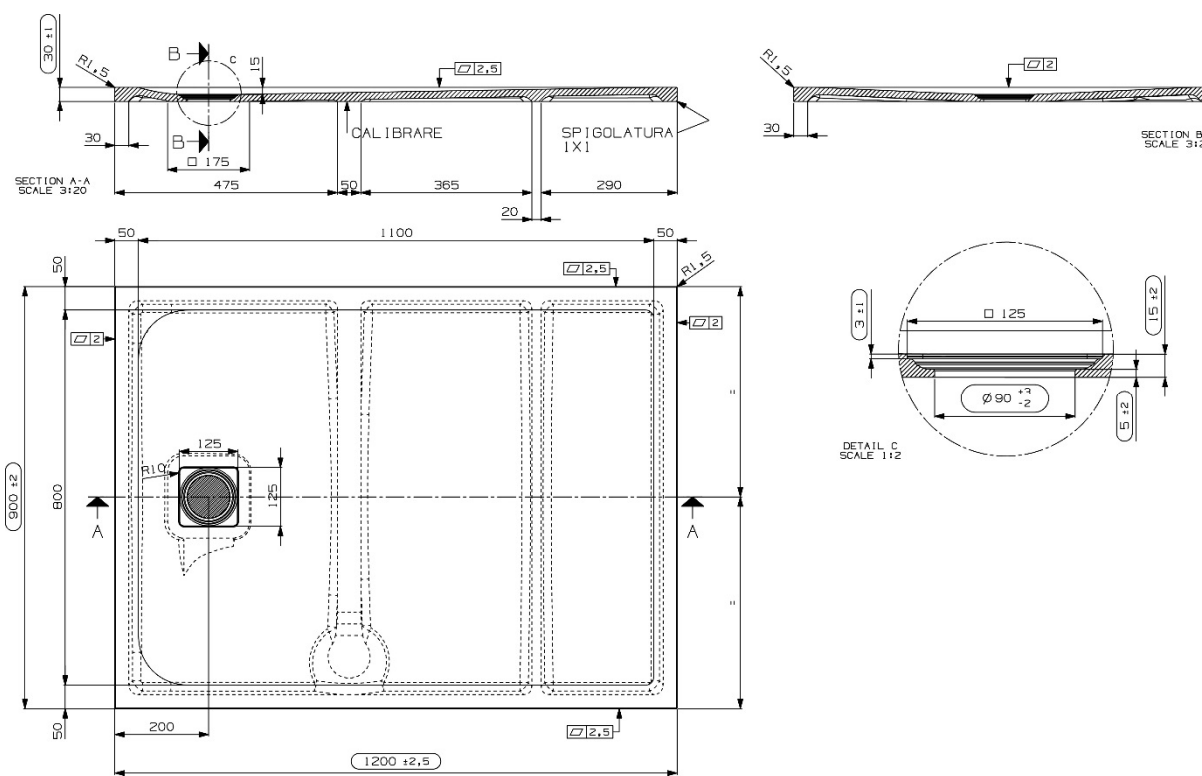

TAURUS – DOUCHEBAK – 120X90

SKU 122221

2019

Afmetingen en assortiment kunnen worden gewijzigd zonder voorafgaandelijk bericht

TAURUS – DOUCHEBAK – 120X90

SKU 122221

<u>Type douchebak</u>	Rechthoekig
<u>Breedte</u>	1200 mm
<u>Diepte</u>	900 mm
<u>Hoogte</u>	30 mm
<u>Materiaal</u>	Mineraalcomposiet
<u>Kleur</u>	Wit – gelcoat - steenstructuur
<u>Potenstel</u>	Niet inbegrepen
<u>Antislip</u>	Neen
<u>Afdekplaatje</u>	Inbegrepen
<u>Afvoer</u>	Niet inbegrepen
<u>Ø afvoer</u>	D 90 mm
<u>Netto gewicht</u>	38.5 kg
<u>Garantie</u>	5 jaar