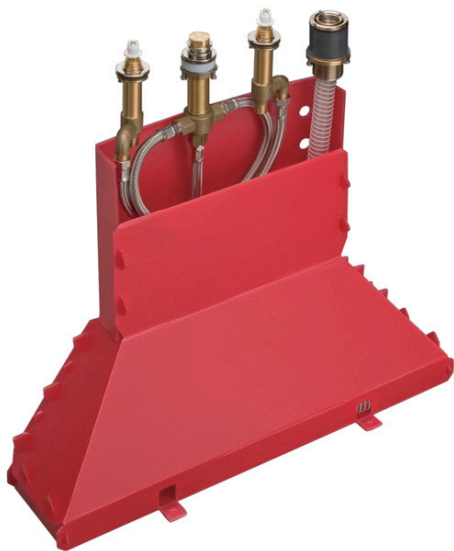

Corps d'encastrement pour mitigeur 4 trous sur gorge

Surfaces: p.a. N° Art.: 13444180

Description

Caractéristiques

- se compose de: corps d'encastrement, flexible de douche, Secubox
- longueur d'extension maximale de la douche à main: 1,10 m
- classe de bruit: I
- classe de débit: C, B
- P-IX 9087/ICB
- P-IX 18455/IOC
- ACS 15 ACC NY 294, valide jusqu'au 17.09.2020
- KIWA UK 1512714
- JWWA C-279
- Kiwa K6110_Mechanical Mixers EN200

Certificats

kiwa

Photo du produit

Plan coté

Corps d'encastrement pour mitigeur 4 trous sur gorge
 Surfaces: p.a. N° Art.: 13444180

Vue éclatée

Année de construction: >06/17

Corps d'encastrement pour mitigeur 4 trous sur gorge

Surfaces: p.a. N° Art.: 13444180

**Liste des pièces détachées**

Année de construction: >06/17

Pos.	Description	N° Art.	GP	UE
1	fixation cpl. Secuflex	96072000	0	1
2	douille	98806000	0	1
3	douille de guidage	98807000	0	1
4	inverseur	96125000	0	1
5	fixation pour bec 4 trous	96080000	0	1
6	joint	92582000	0	1
7	entraîneur + vis	94184000	0	1
8	mécanisme d'arrêt fermer à droite	94009000	0	1
9	robinet d'arrêt cpl.	92944000	0	1
10	joint torique 40x3	92634000	0	1
11	anneau plastique	97548000	0	1
12	flexible pression	94174000	0	1
13	flexible pression	96565000	0	1
14	joint torique 11x2	98127000	0	1
15	Secuflex tube flexible 2,25 m	94108000	0	1
16	bouchon	97568000	0	1
17	joint torique 27x2,5	98149000	0	1
18	écrou à ailettes pour Secuflex	96074000	0	1
19	Secuflexbox	28389000	0	1
a	spray silicone 10 ml	97864000	0	1