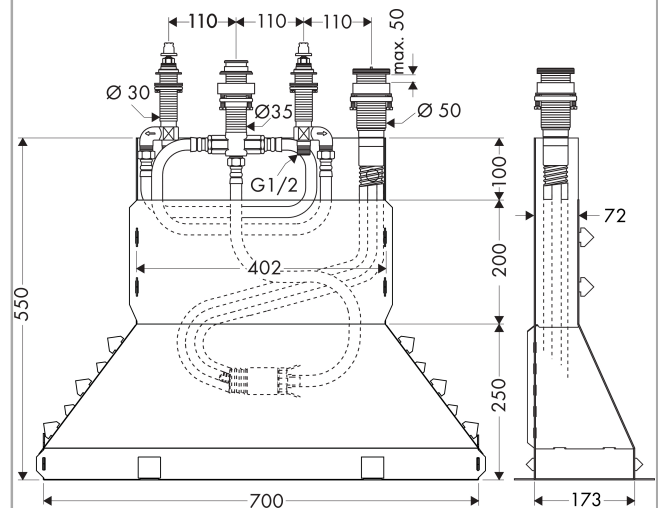

Corps d'encastrement pour mitigeur 4 trous sur gorge

Surfaces: p.a. N° Art.: 13444180

Description

Caractéristiques

- se compose de: corps d'encastrement, flexible de douche, Secubox
- longueur d'extension maximale de la douche à main: 1,10 m
- classe de bruit: I
- classe de débit: C, B
- P-IX 9087/ICB
- P-IX 18455/IOC
- ACS 15 ACC NY 294, valide jusqu'au 17.09.2020
- KIWA UK 1512714
- JWWA C-279
- Kiwa K6110_Mechanical Mixers EN200

Certificats

kiwa

Photo du produit

Plan coté

Corps d'encastrement pour mitigeur 4 trous sur gorge
 Surfaces: p.a. N° Art.: 13444180

Vue éclatée

Année de construction: >06/17

Corps d'encastrement pour mitigeur 4 trous sur gorge

Surfaces: p.a. N° Art.: 13444180

**Liste des pièces détachées**

Année de construction: >06/17

Pos.	Description	N° Art.	GP	UE
1	fixation cpl. Secuflex	96072000	0	1
2	douille	98806000	0	1
3	douille de guidage	98807000	0	1
4	inverseur	96125000	0	1
5	fixation pour bec 4 trous	96080000	0	1
6	joint	92582000	0	1
7	entraîneur + vis	94184000	0	1
8	mécanisme d'arrêt fermer à droite	94009000	0	1
9	robinet d'arrêt cpl.	92944000	0	1
10	joint torique 40x3	92634000	0	1
11	anneau plastique	97548000	0	1
12	flexible pression	94174000	0	1
13	flexible pression	96565000	0	1
14	joint torique 11x2	98127000	0	1
15	Secuflex tube flexible 2,25 m	94108000	0	1
16	bouchon	97568000	0	1
17	joint torique 27x2,5	98149000	0	1
18	écrou à ailettes pour Secuflex	96074000	0	1
19	Secuflexbox	28389000	0	1
a	spray silicone 10 ml	97864000	0	1