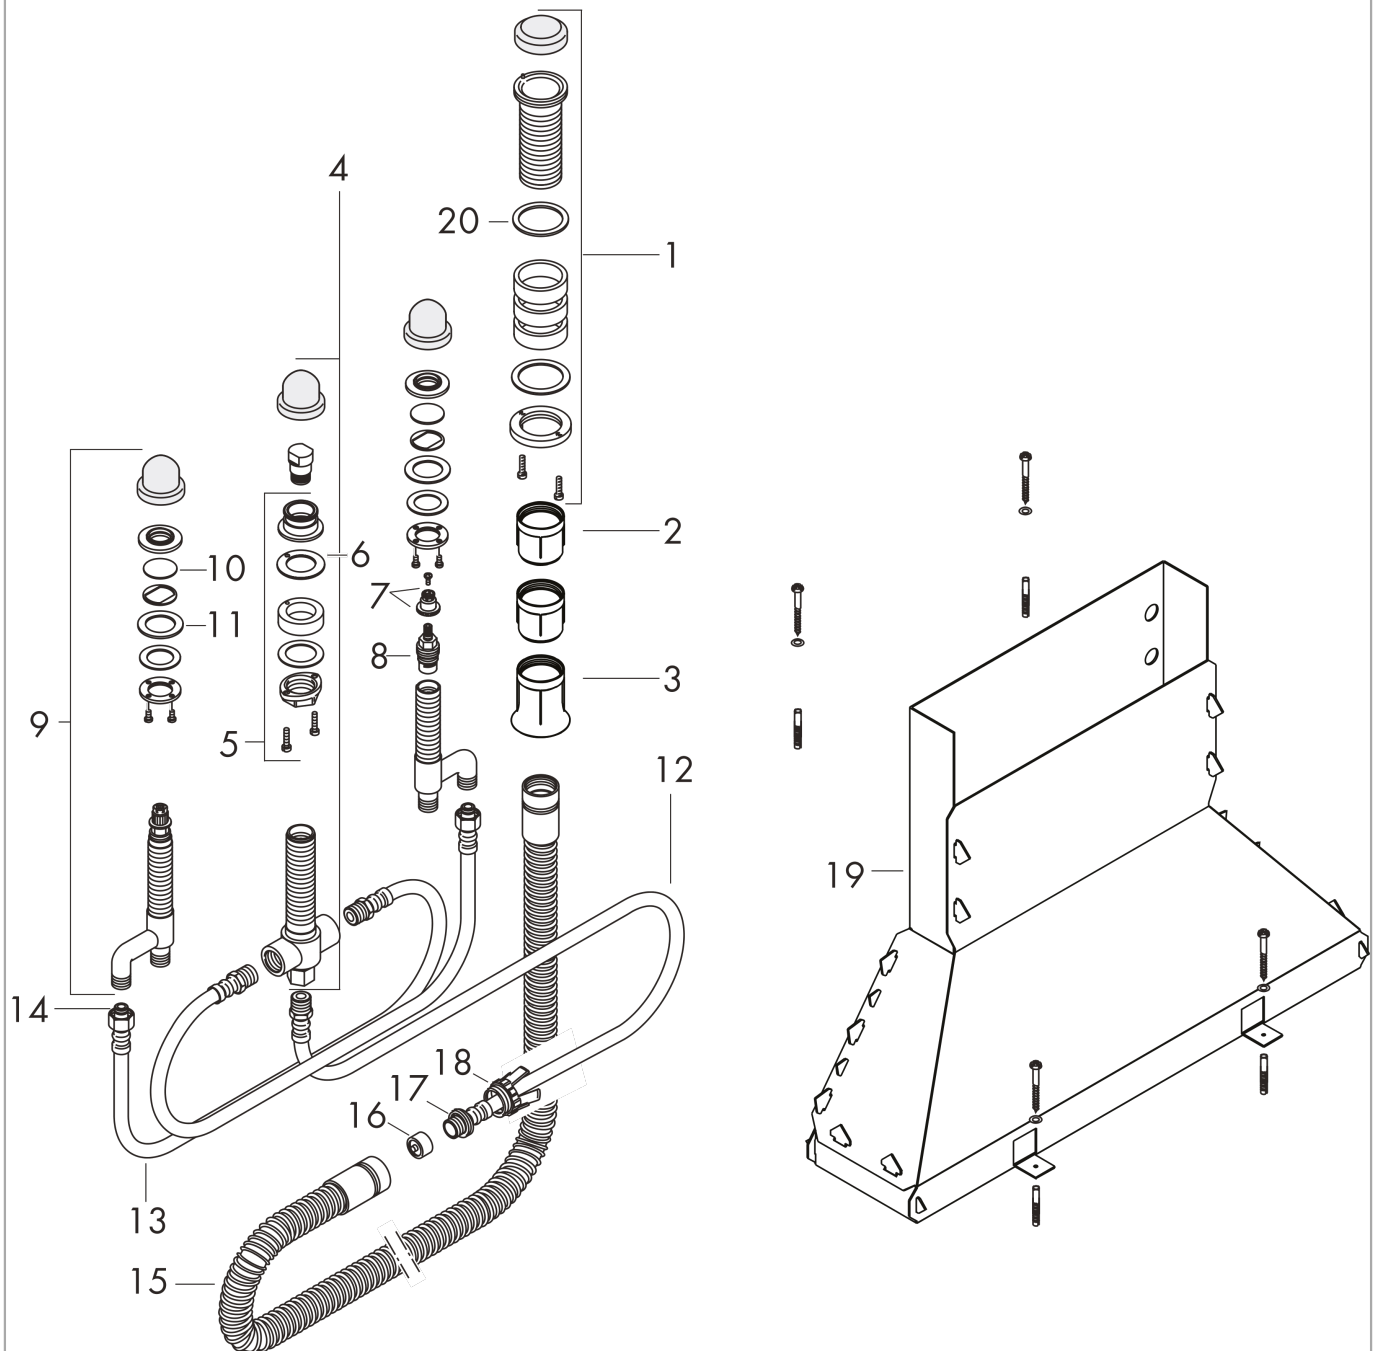

Corps d'encastrement pour mitigeur 4 trous sur gorge

Surfaces: p.a. N° Art.: 13444180

Description

Caractéristiques

- se compose de: corps d'encastrement, flexible de douche, Secubox
- longueur d'extension maximale de la douche à main: 1,10 m
- classe de bruit: I
- classe de débit: C, B
- P-IX 9087/ICB
- P-IX 18455/IOC
- ACS 15 ACC NY 294, valide jusqu'au 17.09.2020
- KIWA UK 1512714
- JWWA C-279
- Kiwa K6110_Mechanical Mixers EN200

Certificats

kiwa

Photo du produit

Plan coté

Corps d'encastrement pour mitigeur 4 trous sur gorge
 Surfaces: p.a. N° Art.: 13444180

Vue éclatée

Année de construction: >06/17

Corps d'encastrement pour mitigeur 4 trous sur gorge

Surfaces: p.a. N° Art.: 13444180

**Liste des pièces détachées**

Année de construction: >06/17

Pos.	Description	N° Art.	GP	UE
1	fixation cpl. Secuflex	96072000	0	1
2	douille	98806000	0	1
3	douille de guidage	98807000	0	1
4	inverseur	96125000	0	1
5	fixation pour bec 4 trous	96080000	0	1
6	joint	92582000	0	1
7	entraîneur + vis	94184000	0	1
8	mécanisme d'arrêt fermer à droite	94009000	0	1
9	robinet d'arrêt cpl.	92944000	0	1
10	joint torique 40x3	92634000	0	1
11	anneau plastique	97548000	0	1
12	flexible pression	94174000	0	1
13	flexible pression	96565000	0	1
14	joint torique 11x2	98127000	0	1
15	Secuflex tube flexible 2,25 m	94108000	0	1
16	bouchon	97568000	0	1
17	joint torique 27x2,5	98149000	0	1
18	écrou à ailettes pour Secuflex	96074000	0	1
19	Secuflexbox	28389000	0	1
a	spray silicone 10 ml	97864000	0	1