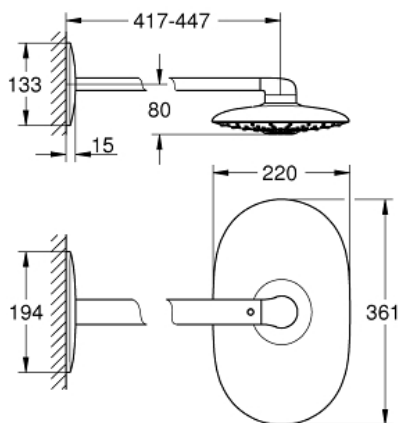

RAINSHOWER DUO 360

Hoofddoucheset 450 mm, 2 straalsoorten

MODEL # 26254LS0

GROHE nv – sa

Leuvensesteenweg 369 | 1932 Zaventem

T: 02/223 17 60 | E-mail: info.be@grohe.com

Pure Freude
an Wasser

GROHE

Productnaam:

RAINSHOWER DUO 360

Hoofddoucheset 450 mm, 2 straalsoorten

Productomschrijving:

bestaande uit:

hoofddouche Rainshower Duo 360 witte sproeiplateau

2 stralen:

GROHE PureRain/GROHE Rain O2* en TrioMassage