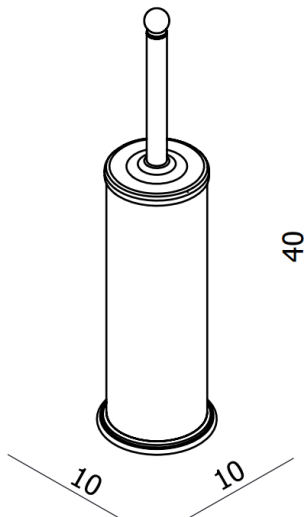

ORLA – PORTE-GOUPILLON – À POSER

SKU 215519

DIMENSIONS:

Longueur: 400 mm
Largeur: 100 mm
Profondeur: 100 mm

Matériel	Laiton
Couleur	Chromé