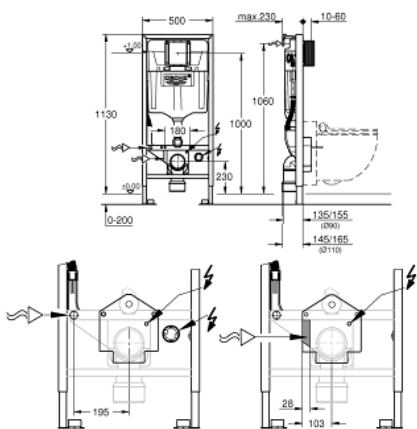

Productnaam:

RAPID SL

Rapid SL voor GROHE Sensia douche WC

Productomschrijving:

met GD-2 reservoir

toepassing: voorwand- of systeemwandmontage

gelakt stalen frame

compleet voorgemonteerd

gefixeerde objectaansluitingen

met hoogteverstelling fixatie tot 200 mm

bevestigingsmateriaal

TÜV gekeurd

2 WC draadstangen met tussenafstand

keramiek montage

180 of 230 mm

PP-afvoerbocht Ø 90 mm

in diepte verstelbaar

tussenstuk Ø 90/110 mm

aan- en afvoergarnituur

GD-2 reservoir, 6 - 9 L, bevat onderstaande eigenschappen

in de fabriek ingesteld op 6l en 3l

pneumatisch spoelprincipe met 3 functies:

grote spoeling, kleine spoeling en Start/Stop (met

- gesloten tijdens constructiefase

voor horizontaal of verticaal gebruik

inclusief wandbevestigingsset 38 558 00M

universele wateraanleiding voor douchetoiletten Sensia

Arena en Sensia IGS

inbouwsocket voor elektronische aansluiting