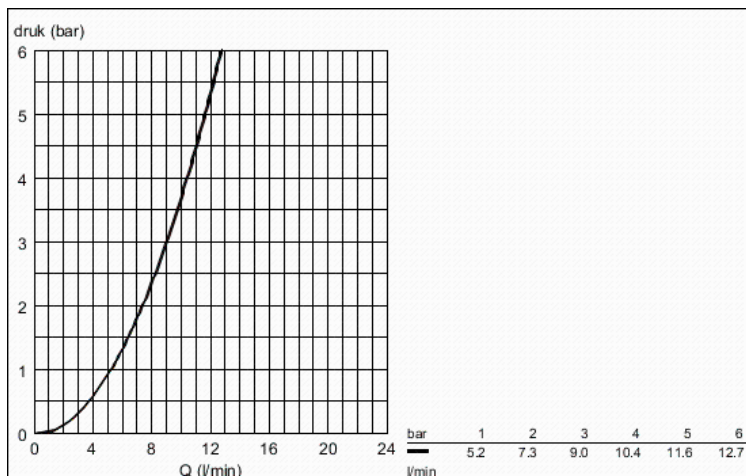

Productnaam:

RAPID SL

Rapid SL voor GROHE Sensia douche WC

Productomschrijving:

met GD-2 reservoir

toepassing: voorwand- of systeemwandmontage

gelakt stalen frame

compleet voorgemonteerd

gefixeerde objectaansluitingen

met hoogteverstelling fixatie tot 200 mm

bevestigingsmateriaal

TÜV gekeurd

2 WC draadstangen met tussenafstand

keramiek montage

180 of 230 mm

PP-afvoerbocht Ø 90 mm

in diepte verstelbaar

tussenstuk Ø 90/110 mm

aan- en afvoergarnituur

GD-2 reservoir, 6 - 9 L, bevat onderstaande eigenschappen

in de fabriek ingesteld op 6l en 3l

pneumatisch spoelprincipe met 3 functies:

grote spoeling, kleine spoeling en Start/Stop (met