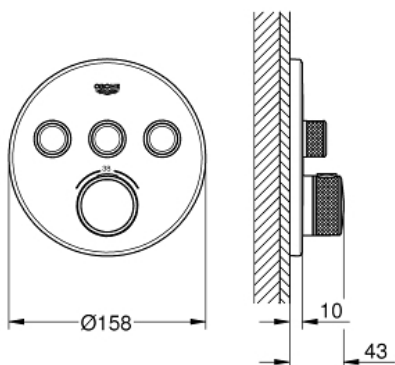

GROHTHERM SMARTCONTROL Inbouwthermostaat met 3 uitgangen

MODEL # 29121000

GROHE nv - sa | Diependaalweg 4a | 3020 Winksele
Tel: +32 (0) 16 23 06 60 | Fax: +32 (0) 16 23 90 70
Mail: info.be@grohe.com

Pure Freude
an Wasser

GROHE

Product Description:

Inbouwthermostaat met 3 uitgangen

Standard Specification:

alleen te gebruiken met ruwbouwset:

GROHE Rapido SmartBox 35 600 000

Metalen rozet met **GROHE QuickFix** (bedekte bevestiging),

na installatie 6° verstelbaar

GROHE StarLight schitterende chroomafwerking

1 SmartControl knop voor aan-uit, draai voor aanpassen
volume

verwisselbare pictogrammen

GROHE TurboStat: 2x sneller en 2x nauwkeuriger de
gewenste temperatuur

GROHE SafeStop: instelknop met veiligheidsblokkering bij
38°C

GROHE SafeStop Plus (optioneel te plaatsen): tweede
temperatuurbegrenzer op 43°C

geïntegreerde BELGAQUA-erkende terugslagkleppen en
filters

Meerdere uitgangen kunnen tegelijkertijd worden gebruikt

Let op: zonder ruwbouwset

doorstroming:

uitgang A = 23 l/min

uitgang B = 27 l/min

uitgang C = 23 l/min

Color:

□ 29121000 chroom