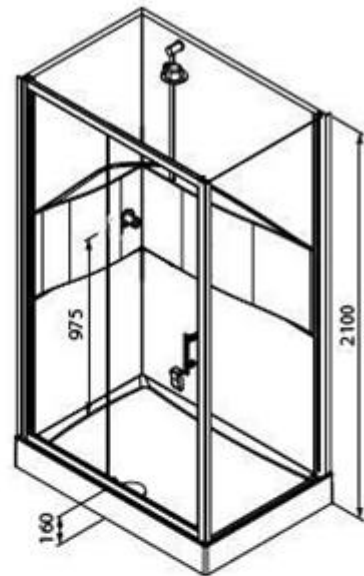

LILOU

SKU 987033

AFBEELDING

MAATTEKENING

Type douchecabine	Cabine met schuifdeur links/rechts
Materiaal rugwand + dikte	Polystyreen, dikte 4 mm, glanzend
Materiaal deuren + dikte	Gehard veiligheidsglas, dikte 6 mm
Materiaal douchetub + dikte	Acryl, glanzend
Profielen	Wit gelakt
Handgrepen	Chroom
Type afvoer + debiet	Ø 90 mm, inclusief sifon, debiet 25 ltr./min.
Vaste wand en deur omkeerbaar	Niet van toepassing
Minimale H vereist voor montage	2400 mm
Type kraan	Thermostaatkraan ingebouwd in achterwand
Afwerking	Chroom
Materiaal	Kunststof behuizing
Debiet bij 3 bar	18 ltr./min.
Type aansluiting	Via flexibele leidingen. NIET meegeleverd
Type binnenwerk	Met schroef en O-ring, geen waterspaarstand
Keerkleppen	Ja
Greep	Verchroomde kunststof greep met blauw-rood markering
Energiebesparend	Nee
ECO greep	Nee
Koud lichaam	Nee
38°C veiligheidsblokkering	Ja
Debiet handdouches 3 bar	14 ltr./min.
Antikalk noppen	
Flexibel	Ja, glad, 1750 mm
Haakje	Ja
Handdouches	Ja, 3 jets
Hoofddouches	Nee
Stang	Ja
Keuringen	ACS Belgaqua
Netto gewicht	125,6 kg
Aantal pakketten geleverd	4
Garantie	2 jaar
Extra's	Handige tablets voor het gebruik van zeep en shampoo's