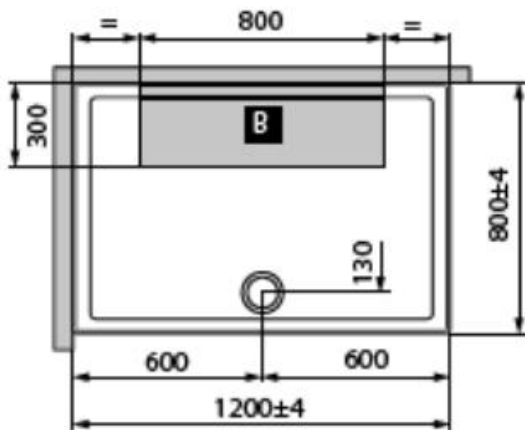

LILOU

SKU 987033

AFBEELDING

MAATTEKENING

Type douchecabine	Cabine met schuifdeur links/rechts
Materiaal rugwand + dikte	Polystyreen, dikte 4 mm, glanzend
Materiaal deuren + dikte	Gehard veiligheidsglas, dikte 6 mm
Materiaal douchetub + dikte	Acryl, glanzend
Profielen	Wit gelakt
Handgrepen	Chroom
Type afvoer + debiet	Ø 90 mm, inclusief sifon, debiet 25 ltr./min.
Vaste wand en deur omkeerbaar	Niet van toepassing
Minimale H vereist voor montage	2400 mm
Type kraan	Thermostaatkraan ingebouwd in achterwand
Afwerking	Chroom
Materiaal	Kunststof behuizing
Debiet bij 3 bar	18 ltr./min.
Type aansluiting	Via flexibele leidingen. NIET meegeleverd
Type binnenwerk	Met schroef en O-ring, geen waterspaarstand
Keerkleppen	Ja
Greep	Verchroomde kunststof greep met blauw-rood markering
Energiebesparend	Nee
ECO greep	Nee
Koud lichaam	Nee
38°C veiligheidsblokkering	Ja
Debiet handdouches 3 bar	14 ltr./min.
Antikalk noppen	
Flexibel	Ja, glad, 1750 mm
Haakje	Ja
Handdouches	Ja, 3 jets
Hoofddouches	Nee
Stang	Ja
Keuringen	ACS Belgaqua
Netto gewicht	125,6 kg
Aantal pakketten geleverd	4
Garantie	2 jaar
Extra's	Handige tablets voor het gebruik van zeep en shampoo's