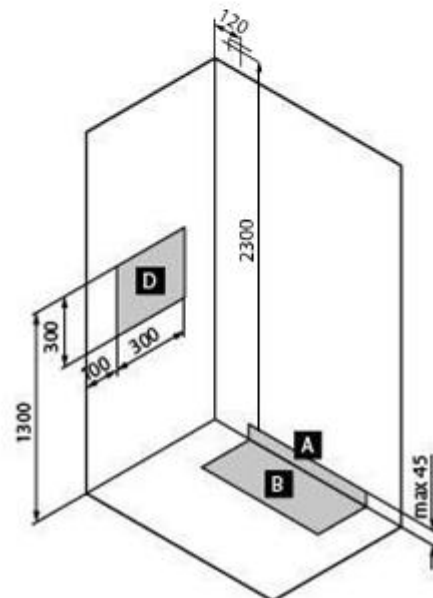

LILOU

SKU 987033

AFBEELDING

MAATTEKENING

Type douchecabine	Cabine met schuifdeur links/rechts
Materiaal rugwand + dikte	Polystyreen, dikte 4 mm, glanzend
Materiaal deuren + dikte	Gehard veiligheidsglas, dikte 6 mm
Materiaal douchetub + dikte	Acryl, glanzend
Profielen	Wit gelakt
Handgrepen	Chroom
Type afvoer + debiet	Ø 90 mm, inclusief sifon, debiet 25 ltr./min.
Vaste wand en deur omkeerbaar	Niet van toepassing
Minimale H vereist voor montage	2400 mm
Type kraan	Thermostaatkraan ingebouwd in achterwand
Afwerking	Chroom
Materiaal	Kunststof behuizing
Debiet bij 3 bar	18 ltr./min.
Type aansluiting	Via flexibele leidingen. NIET meegeleverd
Type binnenwerk	Met schroef en O-ring, geen waterspaarstand
Keerkleppen	Ja
Greep	Verchroomde kunststof greep met blauw-rood markering
Energiebesparend	Nee
ECO greep	Nee
Koud lichaam	Nee
38°C veiligheidsblokkering	Ja
Debiet handdouches 3 bar	14 ltr./min.
Antikalk noppen	
Flexibel	Ja, glad, 1750 mm
Haakje	Ja
Handdouches	Ja, 3 jets
Hoofddouches	Nee
Stang	Ja
Keuringen	ACS Belgaqua
Netto gewicht	125,6 kg
Aantal pakketten geleverd	4
Garantie	2 jaar
Extra's	Handige tablets voor het gebruik van zeep en shampoo's