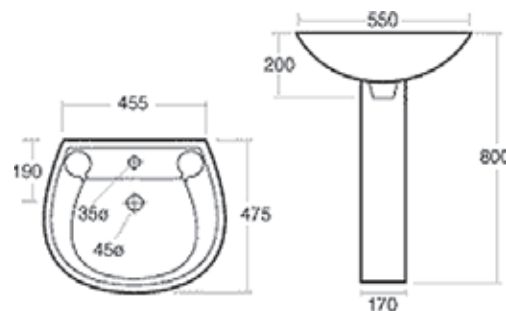

Ref./Réf. 012751