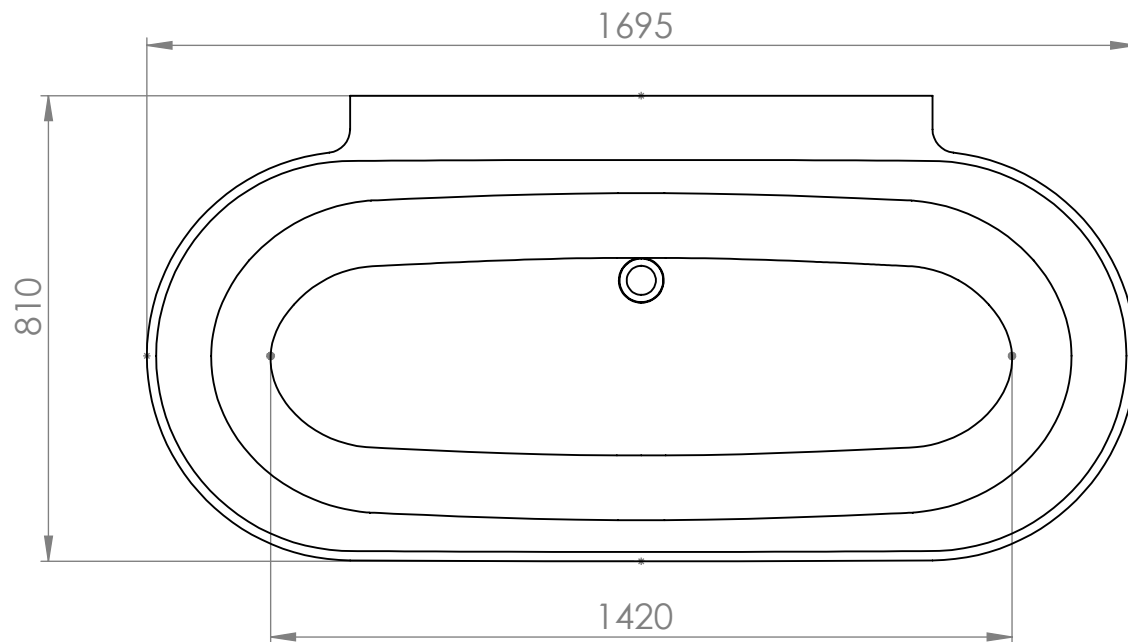

# ARCQUA

Model: Havana BTW

Size: 170x80 cm

Cutout / Uitsparing  
Ausparung / la Pause / una Pausa  
Not necessary / Niet nodig /  
Nicht nötig / n'est pas nécessaire /  
non è necessaria