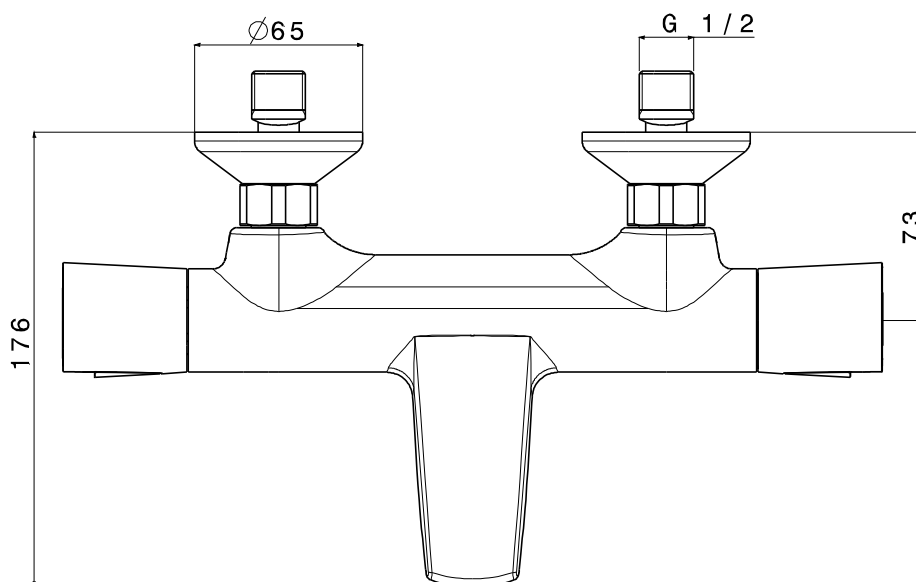

ASSANA – MITIGEUR BAIN/DOUCHE THERMOSTATIQUE

SKU 157271

ASSANA – MITIGEUR BAIN/DOUCHE THERMOSTATIQUE

SKU 157271

Dimensions: largeur: 317 mm
profondeur: 176 mm
distance d'axe: 150 mm

Matériel: laiton

Couleur: chromé

Fixation: montage mural

Caractéristiques:

- mitigeur bain/douche thermostatique
- sans garniture de douche
- économiseur d'énergie
- corps froid
- easy grip
- verrouillage de sécurité à 38°C
- approuvés Belgaqua et NF

Bar (alimentation)	0,5	1	1,5	2	2,5	3
l/min (débit)	8	11	14	16	18	20

ENERGY SAVING

COLD BODY

EASY GRIP

SAFE

BELGAQUA