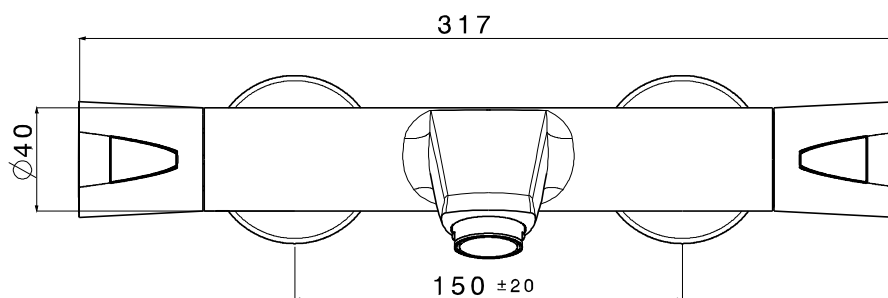

ASSANA – MITIGEUR BAIN/DOUCHE THERMOSTATIQUE

SKU 157271

ASSANA – MITIGEUR BAIN/DOUCHE THERMOSTATIQUE

SKU 157271

Dimensions: largeur: 317 mm
profondeur: 176 mm
distance d'axe: 150 mm

Matériel: laiton

Couleur: chromé

Fixation: montage mural

Caractéristiques:

- mitigeur bain/douche thermostatique
- sans garniture de douche
- économiseur d'énergie
- corps froid
- easy grip
- verrouillage de sécurité à 38°C
- approuvés Belgaqua et NF

Bar (alimentation)	0,5	1	1,5	2	2,5	3
l/min (débit)	8	11	14	16	18	20

ENERGY SAVING

COLD BODY

EASY GRIP

SAFE

BELGAQUA