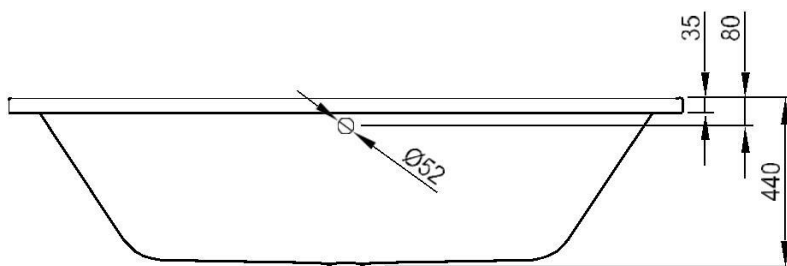

MONZA – INBOUWBAD DUO – 180X80

SKU 119570

MONZA – INBOUWBAD DUO – 180X80

SKU 119570

<u>Afmetingen:</u>	lengte : 1800 mm breedte: 800 mm hoogte: 440 mm
<u>Materiaal:</u>	acryl – 4 mm – NF gekeurd
<u>Kleur:</u>	wit
<u>Kenmerken:</u>	– inbouwbad – duo – overloop diameter 52 mm – afvoer diameter 52 mm – met glasvezel verstevigd en ingewerkte bodemversteviging – geleverd met potenstel – isolerend – makkelijk te reinigen – CE gekeurd
<u>Gewicht:</u>	25 kg
<u>Inhoud:</u>	245 liter
<u>Optie:</u>	– badgreep: sku 119562 – standaard sifon: sku 130169