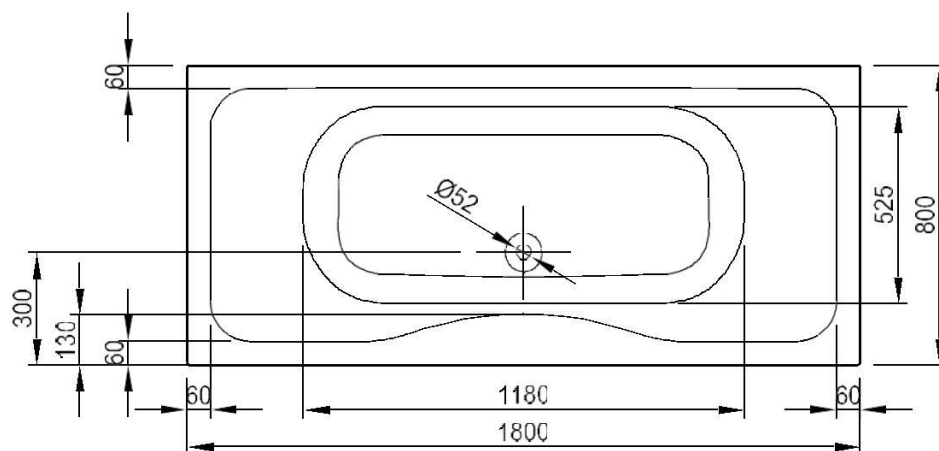

MONZA – INBOUWBAD DUO – 180X80

SKU 119570

MONZA – INBOUWBAD DUO – 180X80

SKU 119570

<u>Afmetingen:</u>	lengte : 1800 mm breedte: 800 mm hoogte: 440 mm
<u>Materiaal:</u>	acryl – 4 mm – NF gekeurd
<u>Kleur:</u>	wit
<u>Kenmerken:</u>	– inbouwbad – duo – overloop diameter 52 mm – afvoer diameter 52 mm – met glasvezel verstevigd en ingewerkte bodemversteviging – geleverd met potenstel – isolerend – makkelijk te reinigen – CE gekeurd
<u>Gewicht:</u>	25 kg
<u>Inhoud:</u>	245 liter
<u>Optie:</u>	– badgreep: sku 119562 – standaard sifon: sku 130169